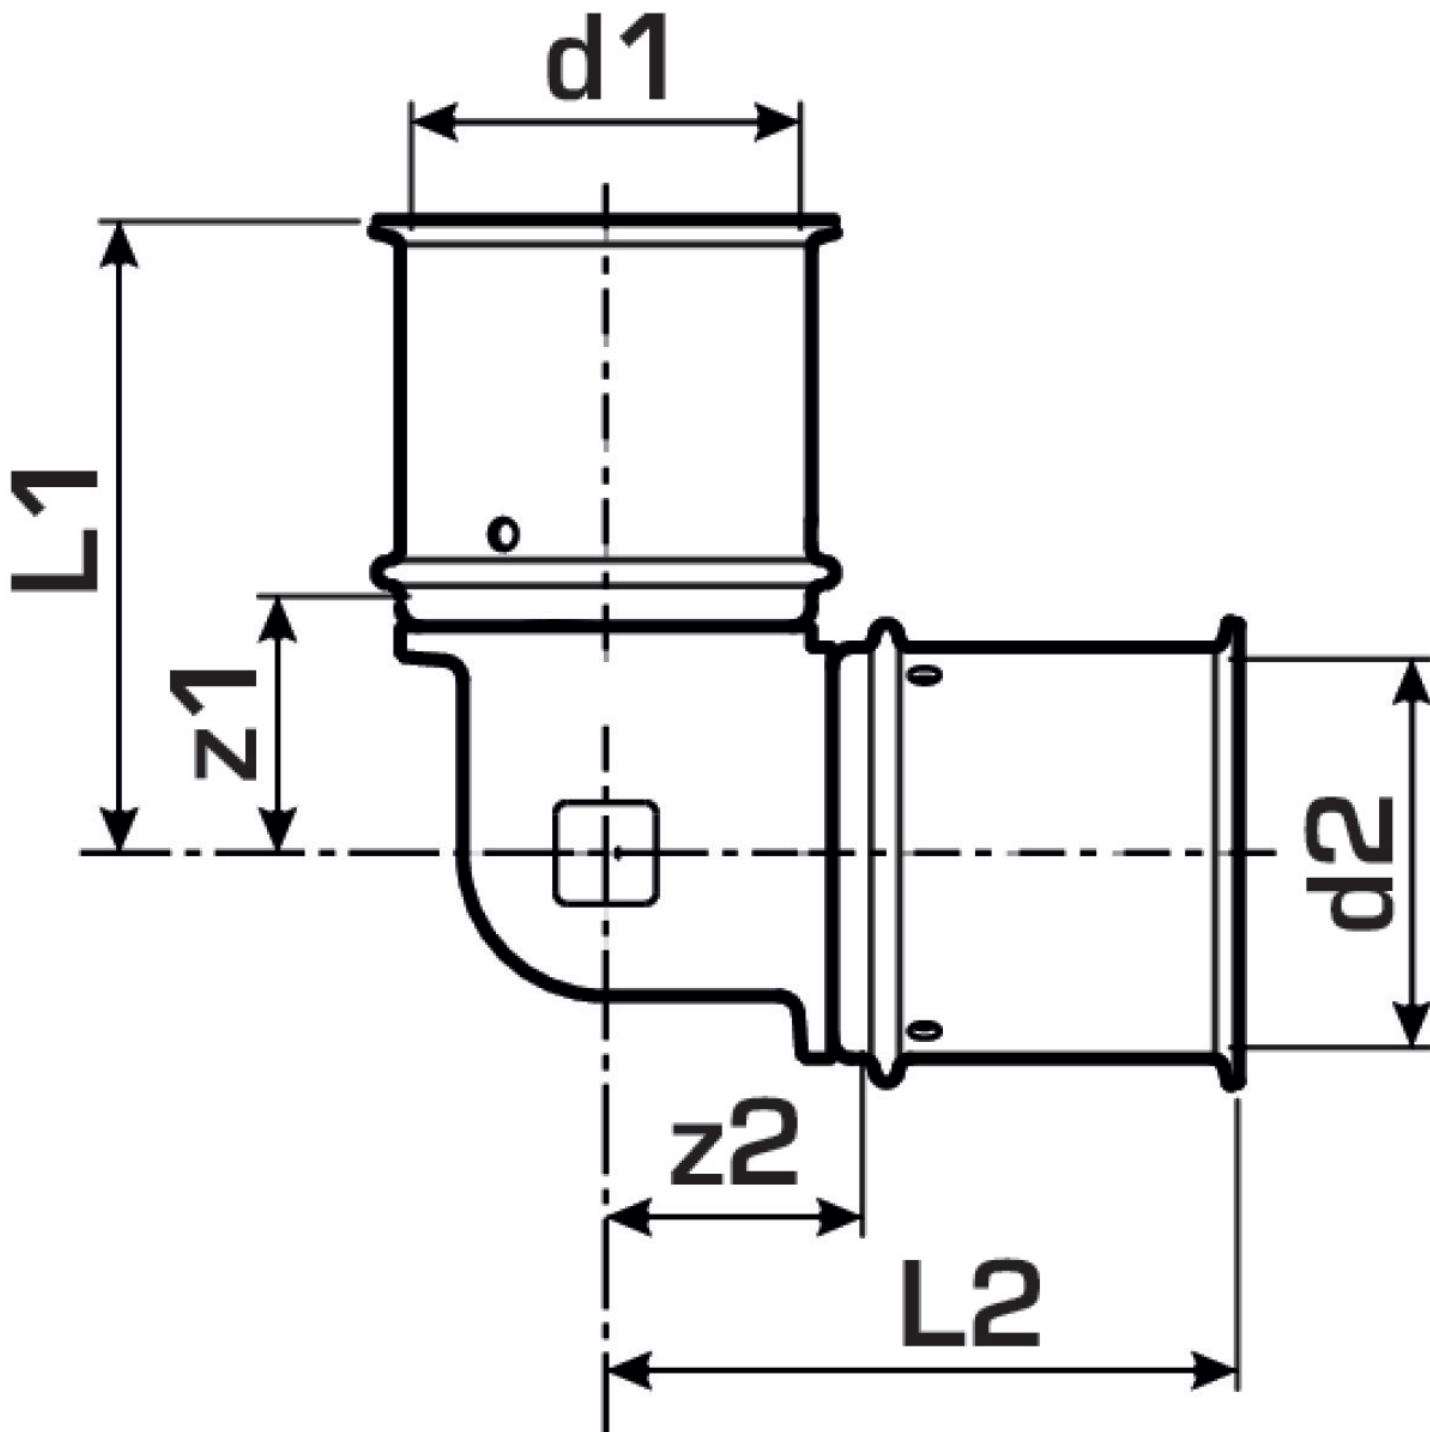

KELOX

KMU420 KELOX-ULTRAX Winkel 90° 40

71103GG0

Felhasználási terület

Engedélyek:

Specifikáció

Termékinformációk

Csatlakozás 1	Pressmuffe
Csatlakozás 2	Pressmuffe
Kivitel	1-teilig
Forma	Winkel
Szög	90 °
Presskontur	U

Műszaki tulajdonságok

Max. üzemi nyomás 20°C-nál	10 bar
----------------------------	--------

Termékinformációk

VPE1	1 SA1
VPE2	10 KT1
Tömeg	0,434 KGM
Szöveg	KELOX-ULTRAX Winkel 90°
BELT?	74122000
Árúfcsoport	KELOX
Árúfcsoport	KELOX-ULTRAX fém idomok
Kód	KMU420

Cikkszám	Rajz	d1 mm	d2 mm	L1 mm	L2 mm	z1 mm	z2 mm
71103GG0	40	40	40	75	75	34	34