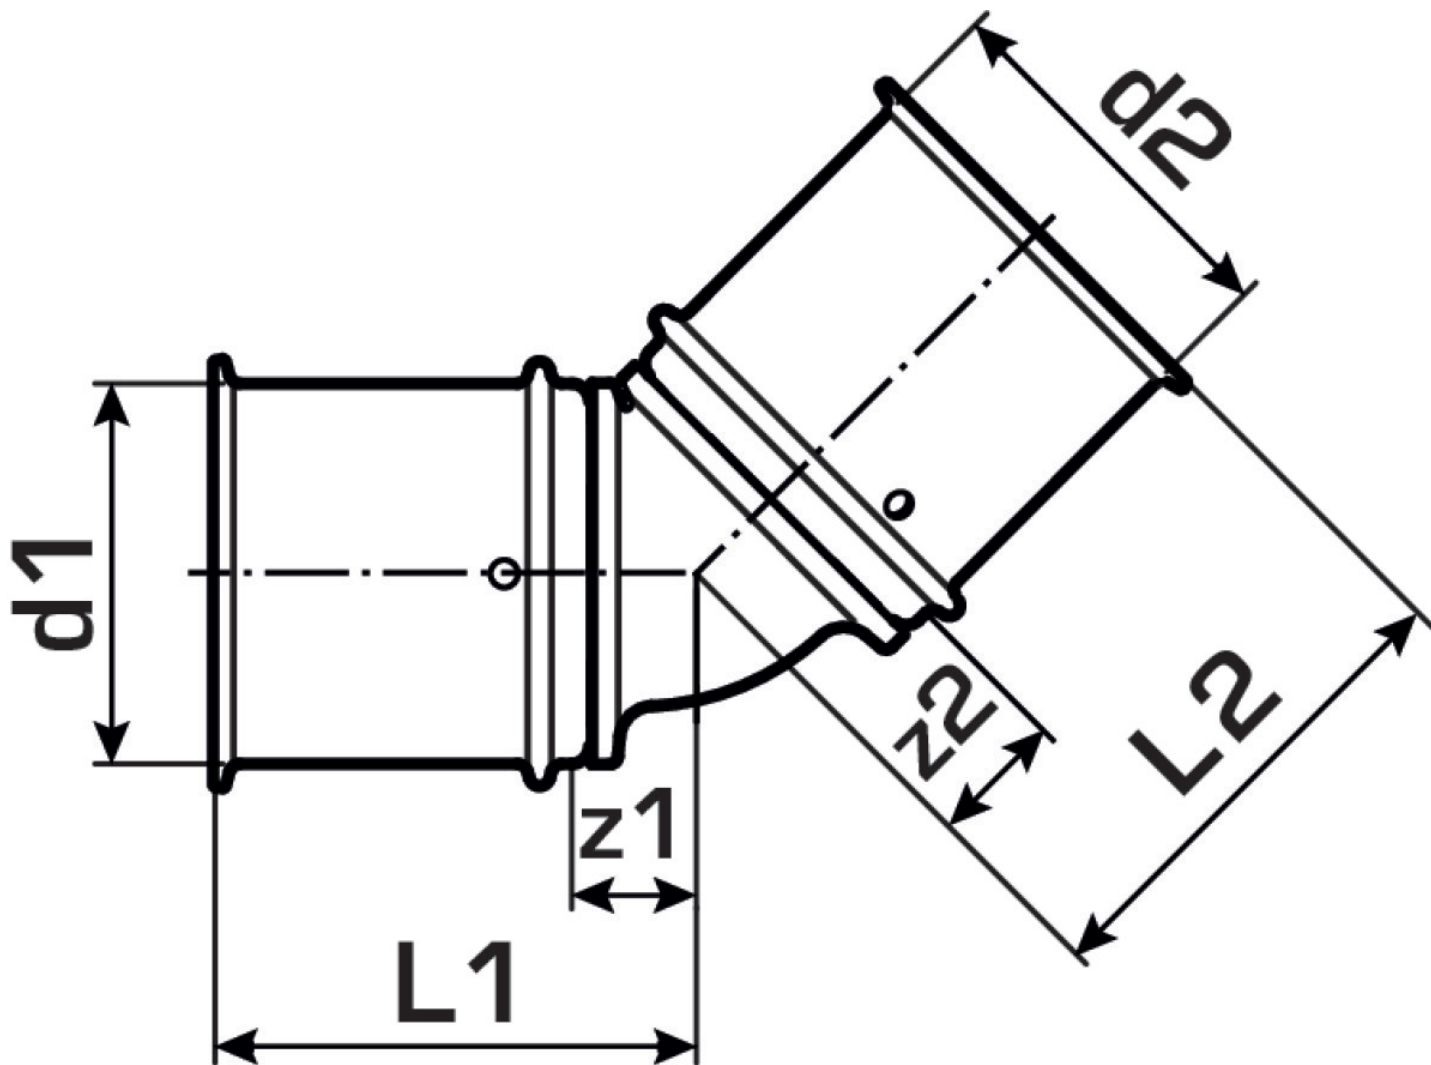

VPE1 4 SA1

VPE2 44 KT1

Tömeg 0,21 KGM

Szöveg KELOX-ULTRAX Winkel 45°

BELSF 74122000

Árúfcsoport KELOX

Árúfcsoport KELOX-ULTRAX fém idomok

Kód KMU425

Cikkszám	Rajz	d1 mm	d2 mm	L1 mm	L2 mm	z1 mm	z2 mm
71106FF0	32	32	32	44	44	10	10