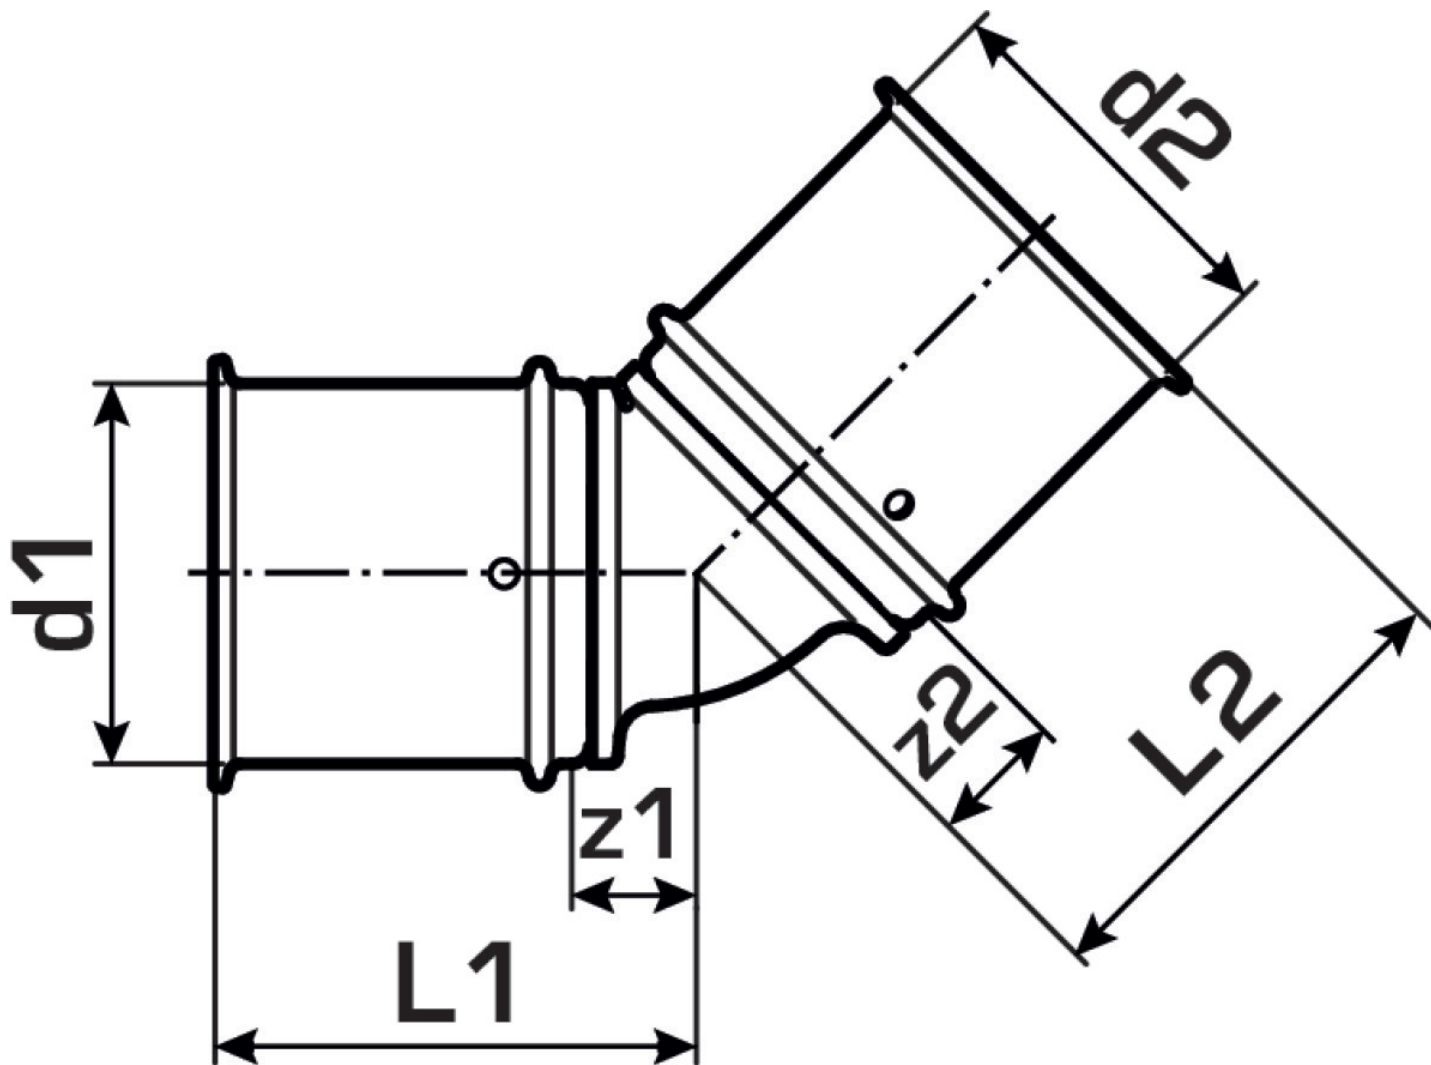

VPE1 1 SA1

VPE2 8 KT1

Tömeg 0,48 KGM

Szöveg KELOX-ULTRAX Winkel 45°

BELSF 74122000

Árúfcsoport KELOX

Árúfcsoport KELOX-ULTRAX fém idomok

Kód KMU425

Cikkszám	Rajz	d1 mm	d2 mm	L1 mm	L2 mm	z1 mm	z2 mm
71106HHO	50	50	50	61	61	13	13