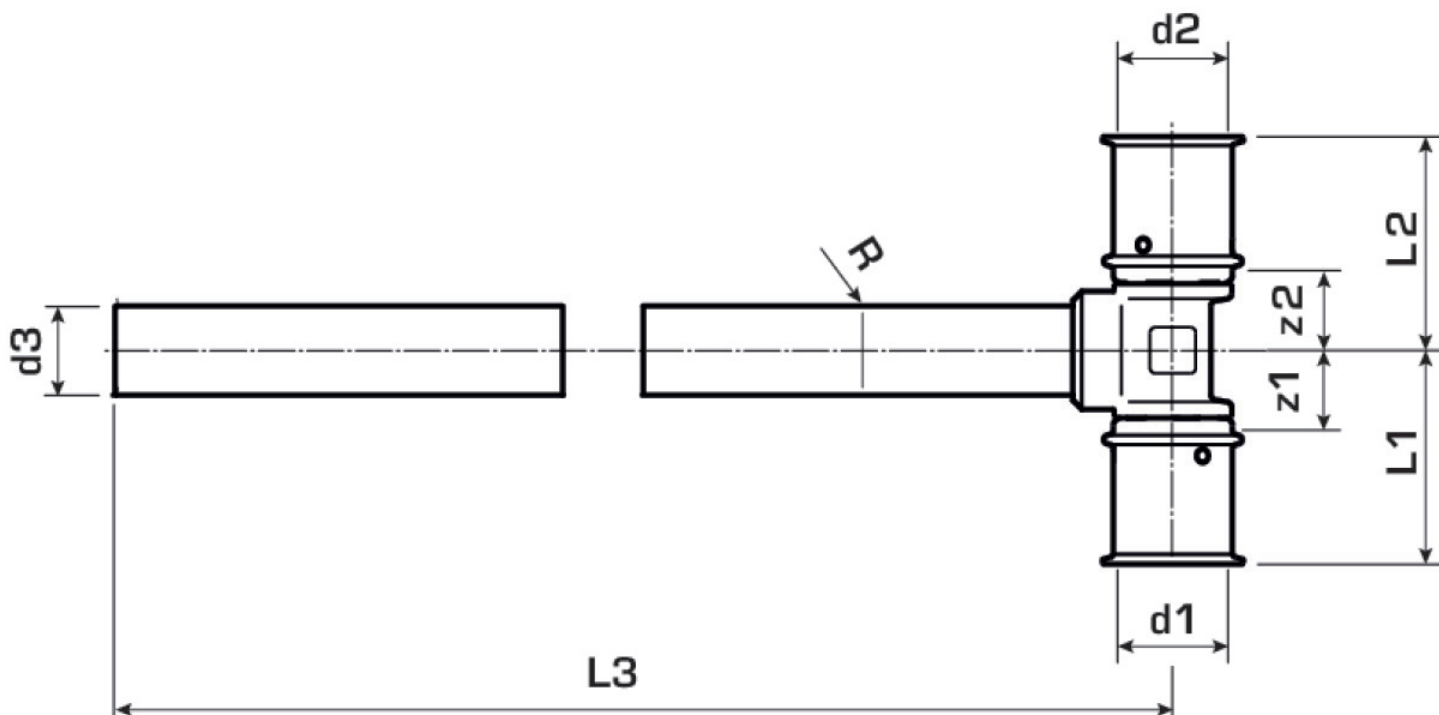

KELOX

KMU432 KELOX-ULTRAX HK-Anschluss T-Stück 16x16/330

71153BB2

Felhasználási terület

Engedélyek:

Specifikáció

Termékinformációk

Csatlakozás 1	Pressmuffe
Csatlakozás 2	Rohrende
Csatlakozás 3	Pressmuffe
Kivitel	T-Stück
Presskontur	U

Termékinformációk

VPE1	1 SA1
VPE2	30 KT1
Tömeg	0,104 KGM
Szöveg	KELOX-ULTRAX HK-Anschluss T-Stück
BELS?	74122000
Áruf?csoport	KELOX
Áruf?csoport	KELOX-ULTRAX fém idomok
Kód	KMU432

Cikkszám	Rajz	d1 mm	d2 mm	d3 mm	L1 mm	L2 mm	L3 mm	z1 mm	z2 mm	z3 mm
71153BB2	16x16/33C	16	15	16	35	330	35	12.5	9	12.5