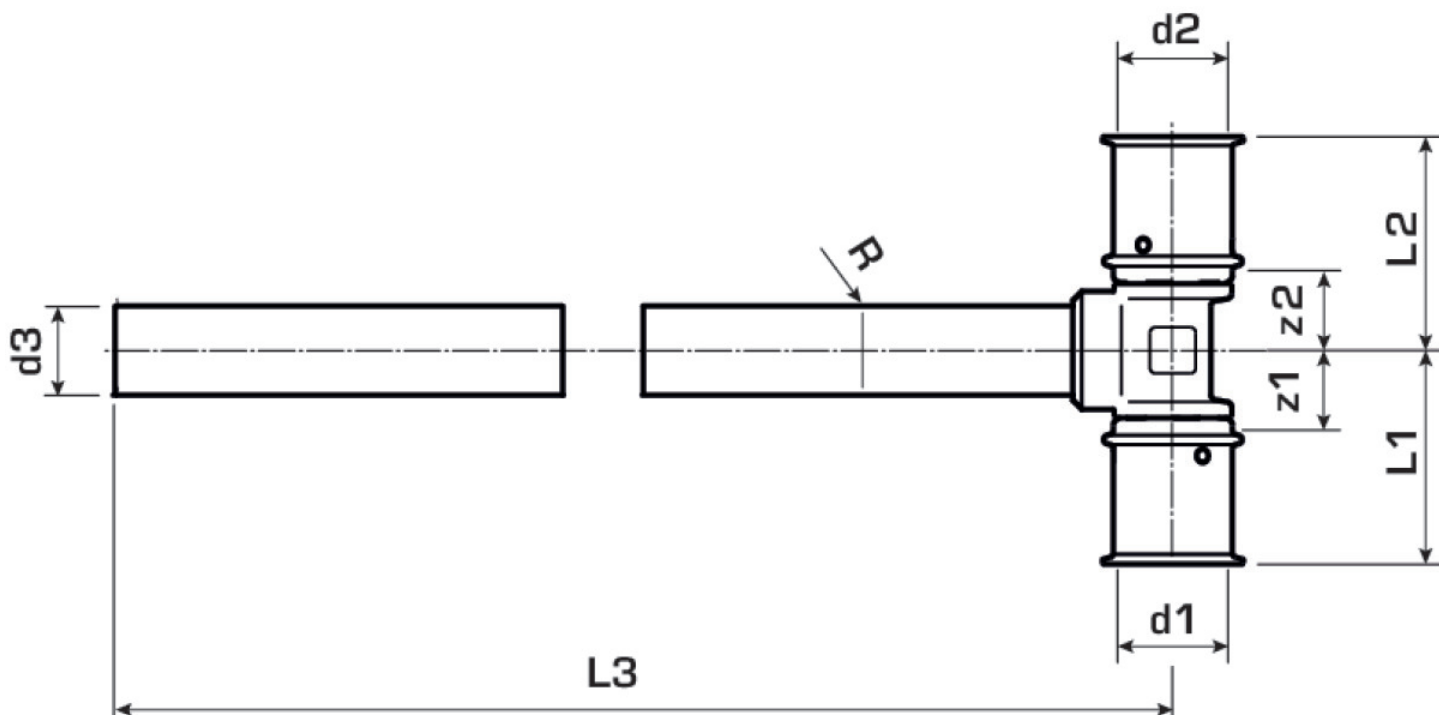

## Termékinformációk

VPE1	1 SA1
VPE2	20 KT1
Tömeg	0,116 KGM
Szöveg	KELOX-ULTRAX HK-Anschluss T-Stück
BELS?	74122000
Áruf?csoport	KELOX
Áruf?csoport	KELOX-ULTRAX fém idomok
Kód	KMU432

Cikkszám	Rajz	d1 mm	d2 mm	d3 mm	L1 mm	L2 mm	L3 mm	z1 mm	z2 mm	z3 mm
71153DD:	20x20/33C	20	15	20	40	330	40	14.5	11.5	14.5