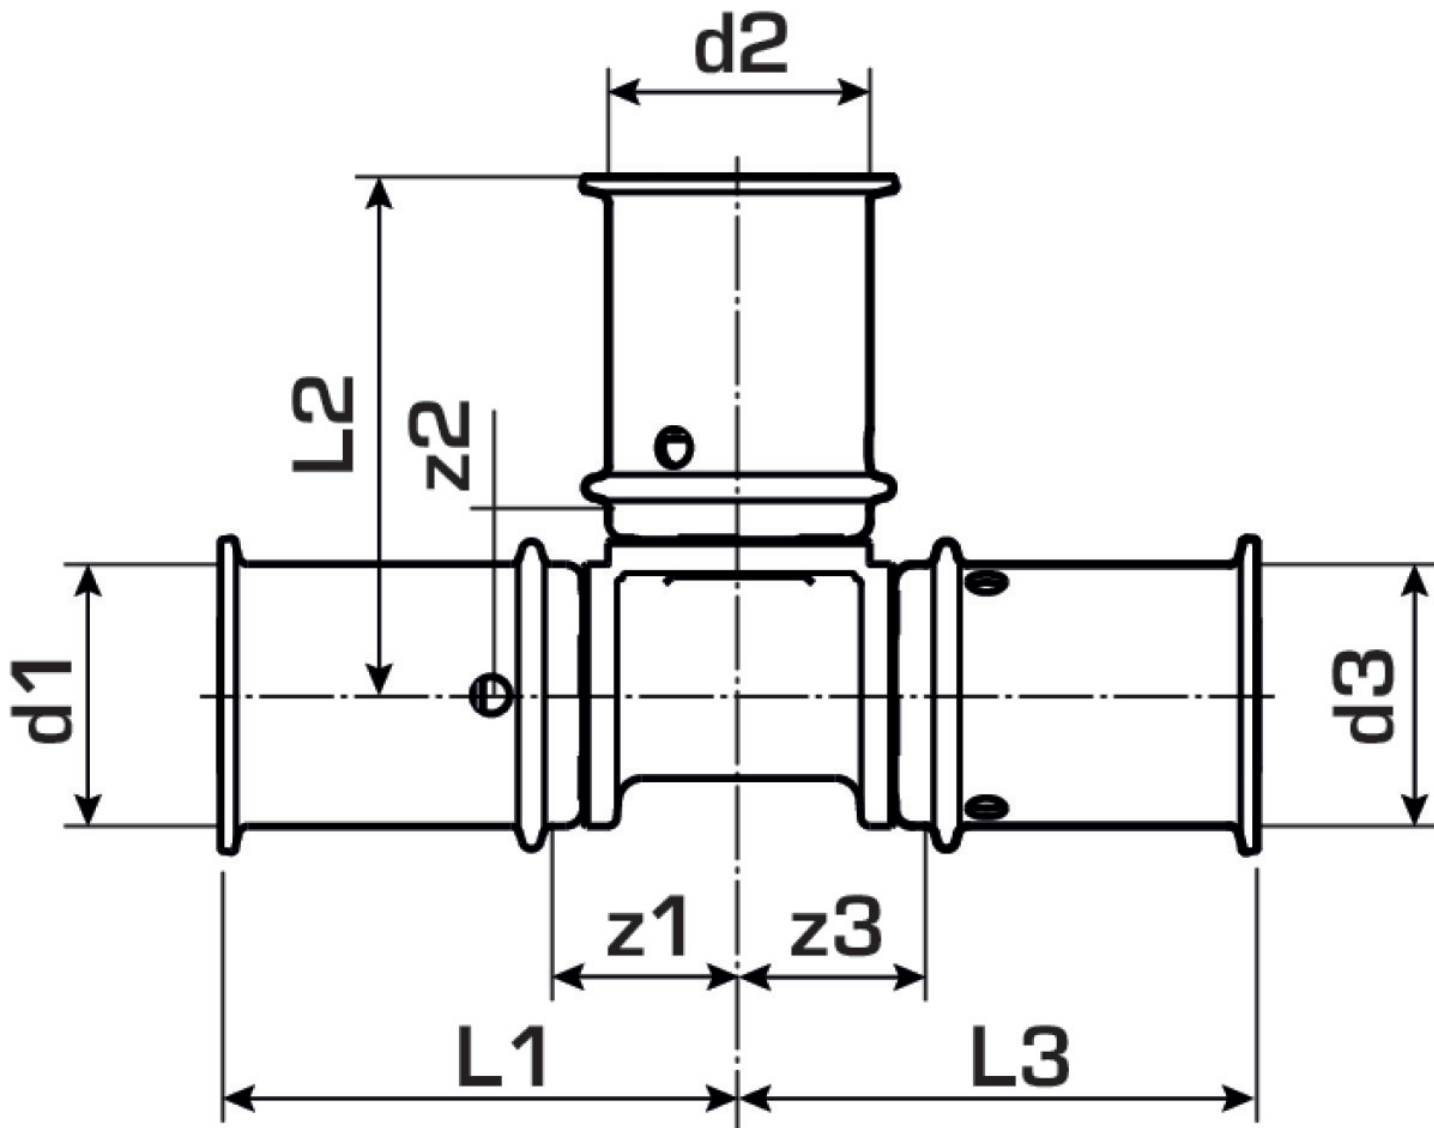

KELOX

KMU440 KELOX-ULTRAX T-Stück 16/16/16

71110BBB

Felhasználási terület

Engedélyek:

Specifikáció

Termékinformációk

Csatlakozás 1	Pressmuffe
Csatlakozás 2	Pressmuffe
Csatlakozás 3	Pressmuffe
Kivitel	T-Stück
Szög	90 °
Presskontur	U

Műszaki tulajdonságok

Max. üzemi nyomás 20°C-nál	16 bar
----------------------------	--------

Termékinformációk

VPE1	10 SA1
VPE2	150 KT1
Tömeg	0,084 KGM
Szöveg	KELOX-ULTRAX T-Stück
BELS?	74122000
Árúfcsoport	KELOX
Árúfcsoport	KELOX-ULTRAX fém idomok
Kód	KMU440

Cikkszám	Rajz	d1 mm	d2 mm	d3 mm	L1 mm	L2 mm	L3 mm	z1 mm	z2 mm	z3 mm
71110BBE	16/16/16	16	16	16	35	35	35	12.5	12.5	12.5