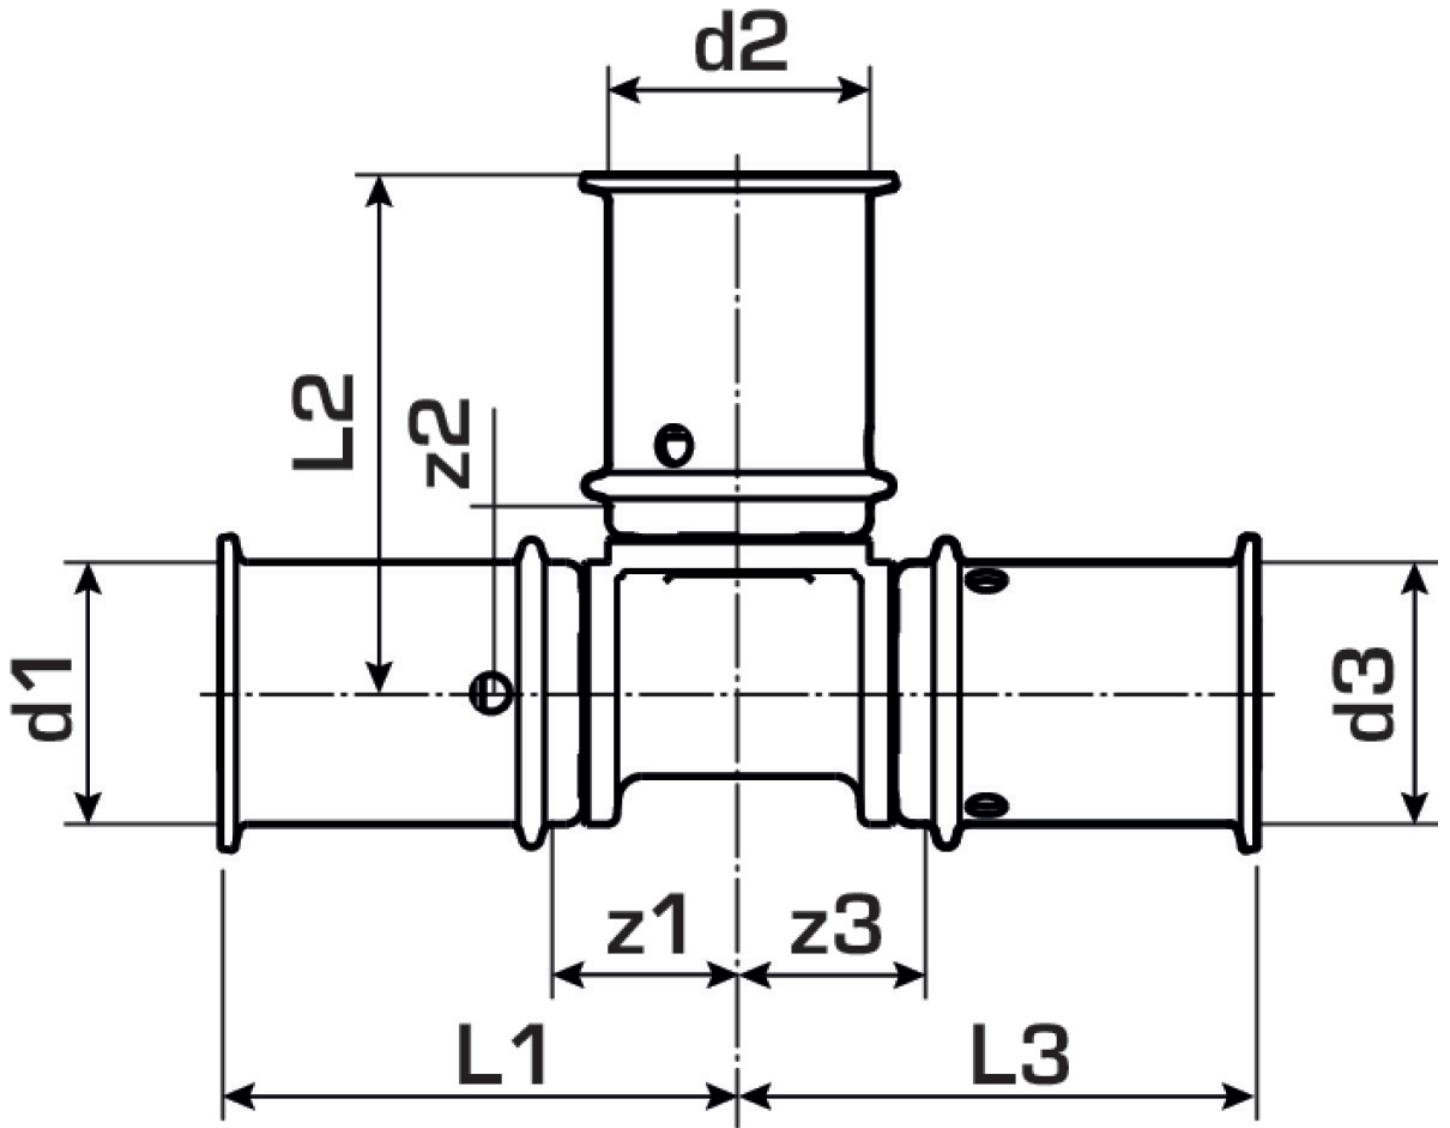

KELOX

KMU440 KELOX-ULTRAX T-Stück 20/25/20

71110DED

Felhasználási terület

Engedélyek:

Specifikáció

Termékinformációk

Csatlakozás 1	Pressmuffe
Csatlakozás 2	Pressmuffe
Csatlakozás 3	Pressmuffe
Kivitel	T-Stück
Szög	90 °
Presskontur	U

Műszaki tulajdonságok

Max. üzemi nyomás 20°C-nál	16 bar
----------------------------	--------

Termékinformációk

VPE1	4 SA1
VPE2	60 KT1
Tömeg	0,148 KGM
Szöveg	KELOX-ULTRAX T-Stück
BELS?	74122000
Árúfcsoport	KELOX
Árúfcsoport	KELOX-ULTRAX fém idomok
Kód	KMU440

Cikkszám	Rajz	d1 mm	d2 mm	d3 mm	L1 mm	L2 mm	L3 mm	z1 mm	z2 mm	z3 mm
71110DEI	20/25/20	20	25	20	42	47	42	14.5	14.5	14