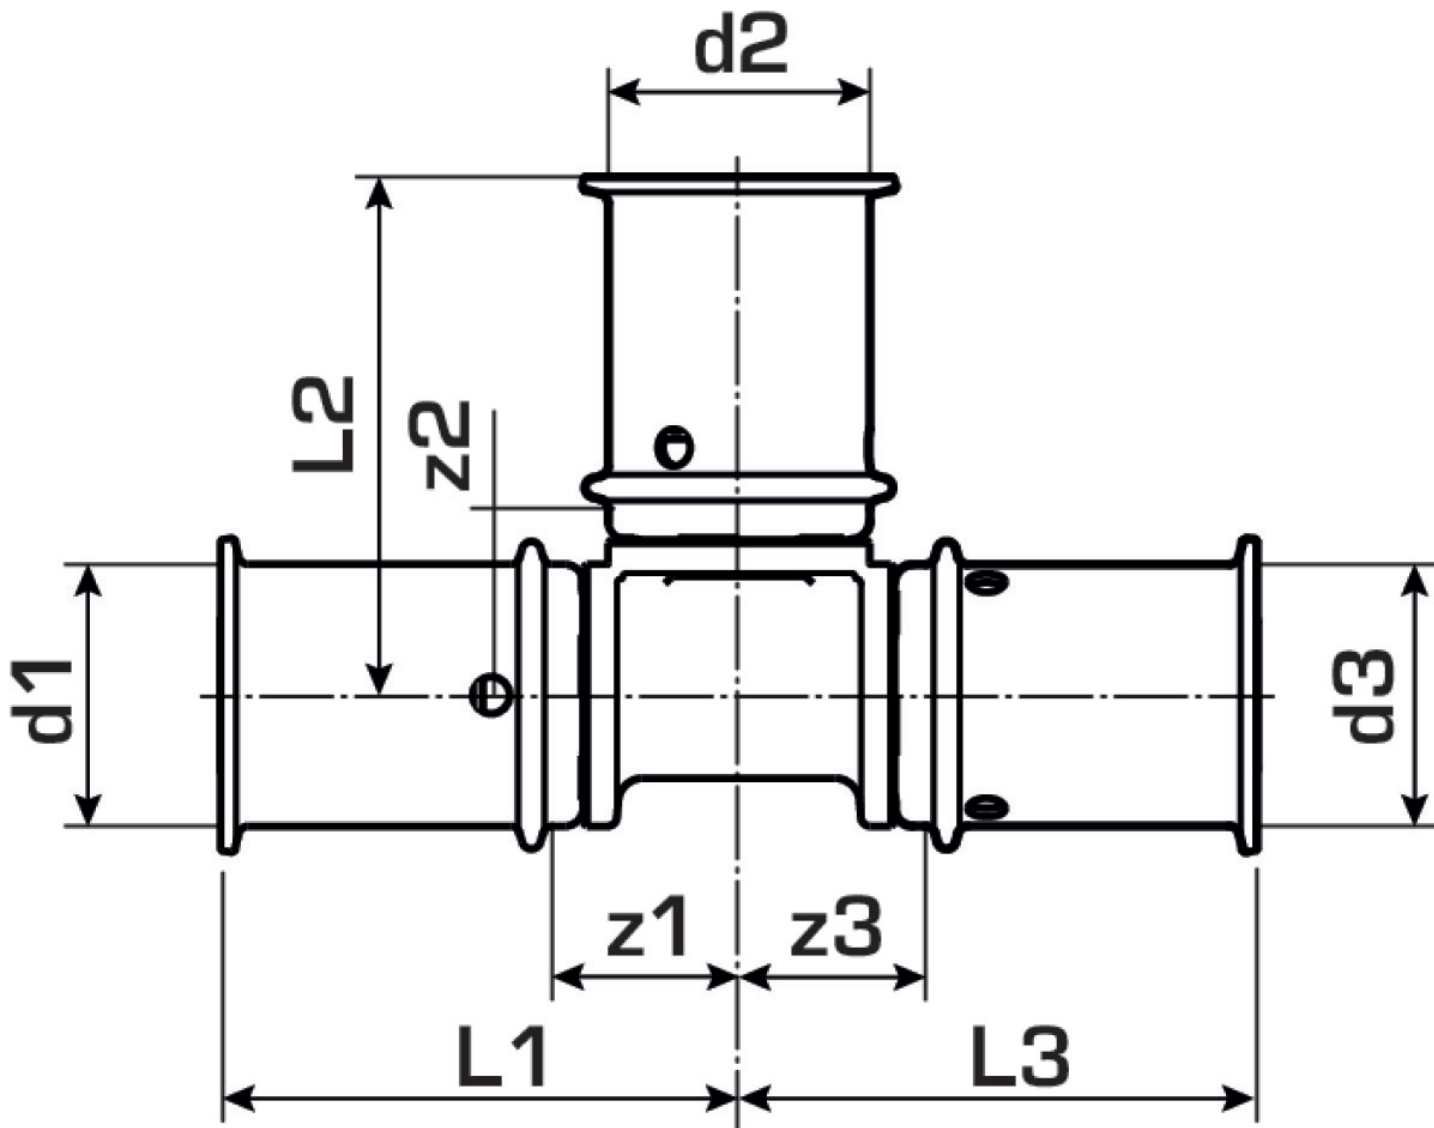

KELOX

KMU440 KELOX-ULTRAX T-Stück 25/16/16

71110EBB

Felhasználási terület

Engedélyek:

Specifikáció

Termékinformációk

Csatlakozás 1	Pressmuffe
Csatlakozás 2	Pressmuffe
Csatlakozás 3	Pressmuffe
Kivitel	T-Stück
Szög	90 °
Presskontur	U

Műszaki tulajdonságok

Max. üzemi nyomás 20°C-nál	16 bar
----------------------------	--------

Termékinformációk

VPE1	4 SA1
VPE2	60 KT1
Tömeg	0,171 KGM
Szöveg	KELOX-ULTRAX T-Stück
BELSF	74122000
Árúfcsoport	KELOX
Árúfcsoport	KELOX-ULTRAX fém idomok
Kód	KMU440

Cikkszám	Rajz	d1 mm	d2 mm	d3 mm	L1 mm	L2 mm	L3 mm	z1 mm	z2 mm	z3 mm
71110EBE	25/16/16	25	16	16	51	40	41	18	17.5	18