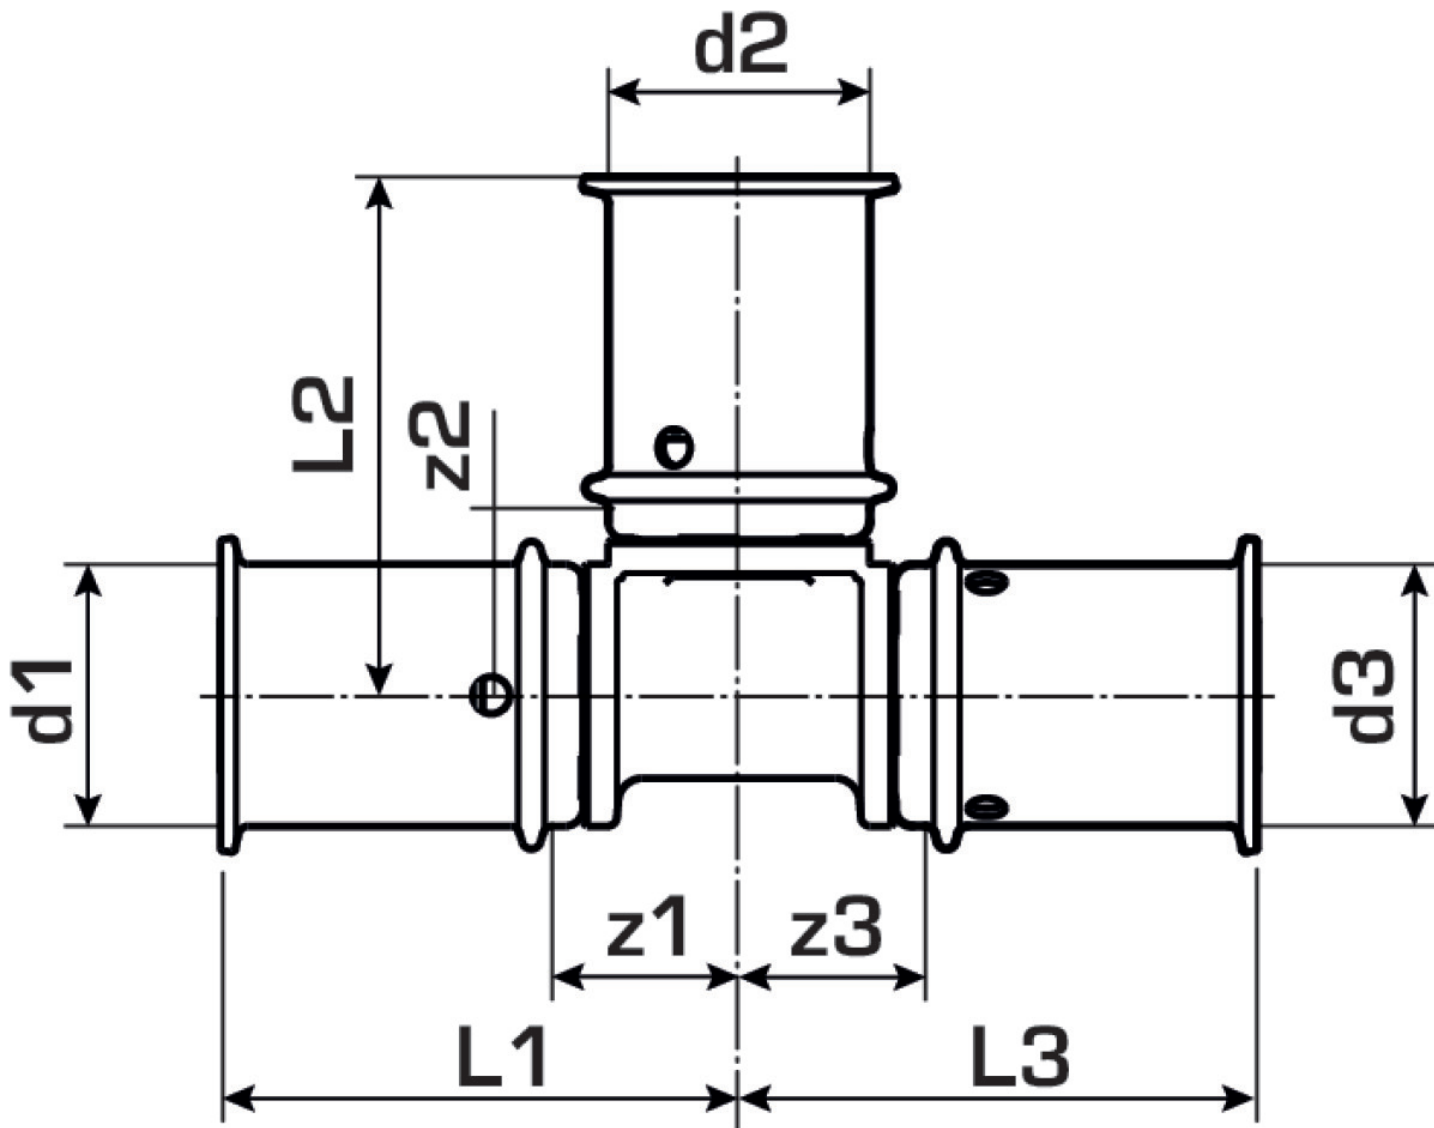

KELOX

KMU440 KELOX-ULTRAX T-Stück 25/16/20

71110EBD

Felhasználási terület

Engedélyek:

Specifikáció

Termékinformációk

Csatlakozás 1	Pressmuffe
Csatlakozás 2	Pressmuffe
Csatlakozás 3	Pressmuffe
Kivitel	T-Stück
Szög	90 °
Presskontur	U

Műszaki tulajdonságok

Max. üzemi nyomás 20°C-nál	16 bar
----------------------------	--------

Termékinformációk

VPE1	4 SA1
VPE2	60 KT1
Tömeg	0,183 KGM
Szöveg	KELOX-ULTRAX T-Stück
BELS?	74122000
Árúfcsoport	KELOX
Árúfcsoport	KELOX-ULTRAX fém idomok
Kód	KMU440

Cikkszám	Rajz	d1 mm	d2 mm	d3 mm	L1 mm	L2 mm	L3 mm	z1 mm	z2 mm	z3 mm
71110EBI	25/16/20	25	16	20	49	39	42	16	16.5	16.5