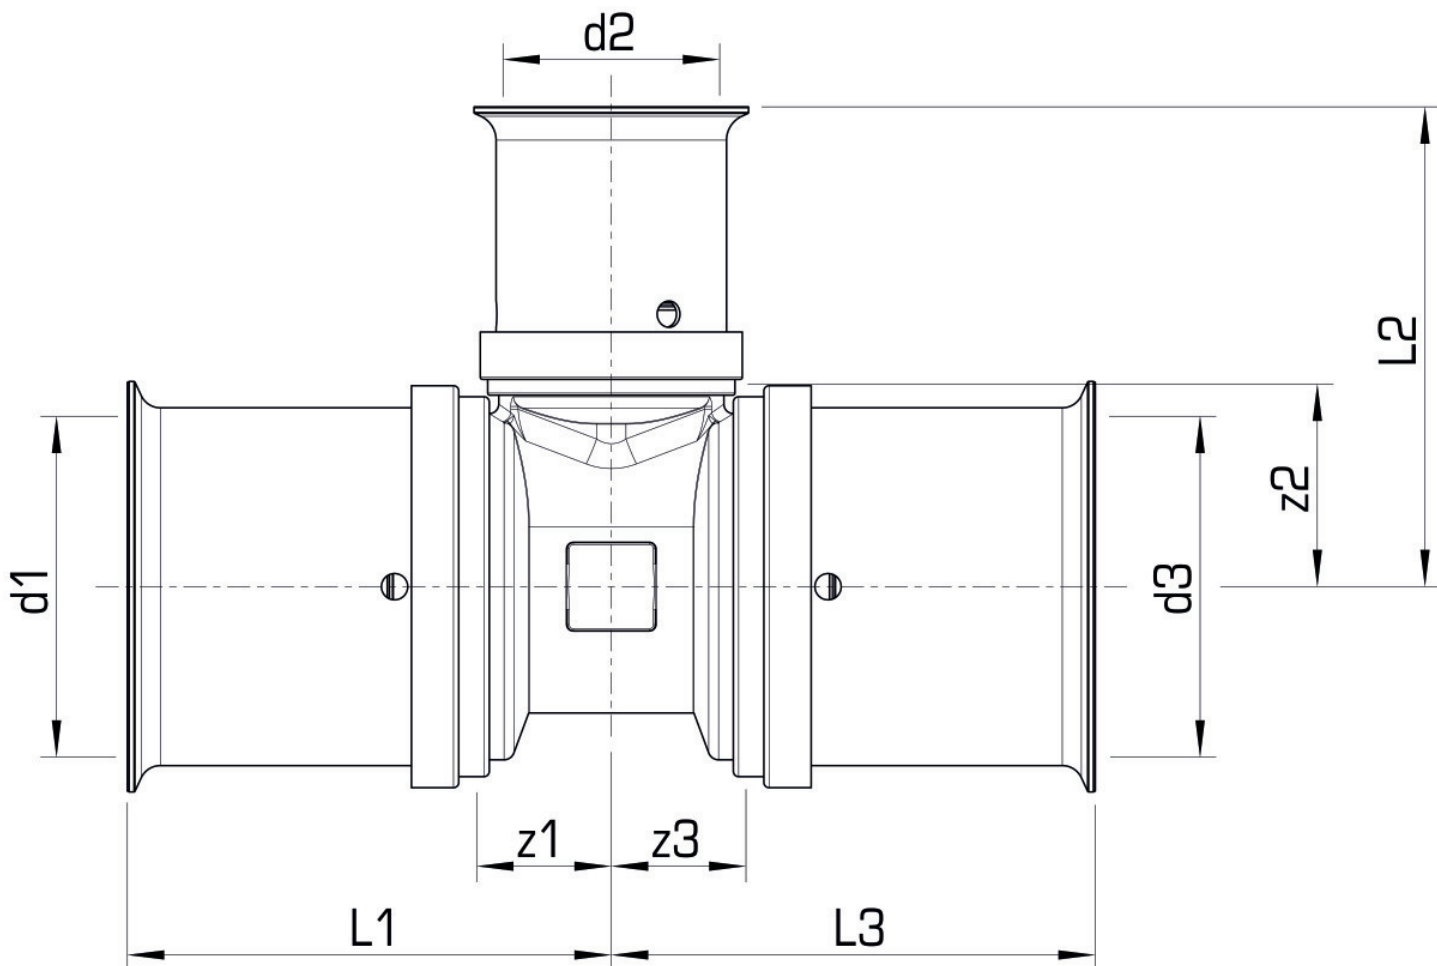

KELOX

KMU440 KELOX-ULTRAX T-idom 25/25/25

71110EEE

Felhasználási terület

Préselhető T-idom, két végén azonos vagy székített, sárgarézbe, pórusmentes fémbevonattal, O-gyűrűs támasztóhüvellyel és nemesacél prészüvellyel, „préselés nélkül tömítetlen”

Engedélyek:

Specifikáció

Termékinformációk

Csatlakozás 1	Pressmuffe
Csatlakozás 2	Pressmuffe
Csatlakozás 3	Pressmuffe
Kivitel	T-Stück
Szög	90 °
Presskontur	U

Műszaki tulajdonságok

Max. üzemi nyomás 20°C-nál	16 bar
----------------------------	--------

Termékinformációk

VPE1	4,00 SA1
VPE2	40,00 KT1
Tömeg	0,249 KGM
Szöveg	KELOX-ULTRAX T-idom
BELS?	74122000
Árúfcsoport	KELOX
Árúfcsoport	KELOX-ULTRAX fém idomok
Kód	KMU440

Cikkszám	Rajz	d1 mm	d2 mm	d3 mm	L1 mm	L2 mm	L3 mm	z1 mm	z2 mm	z3 mm
71110EEE	25/25/25	25	25	25	51	50	51	16	16	16