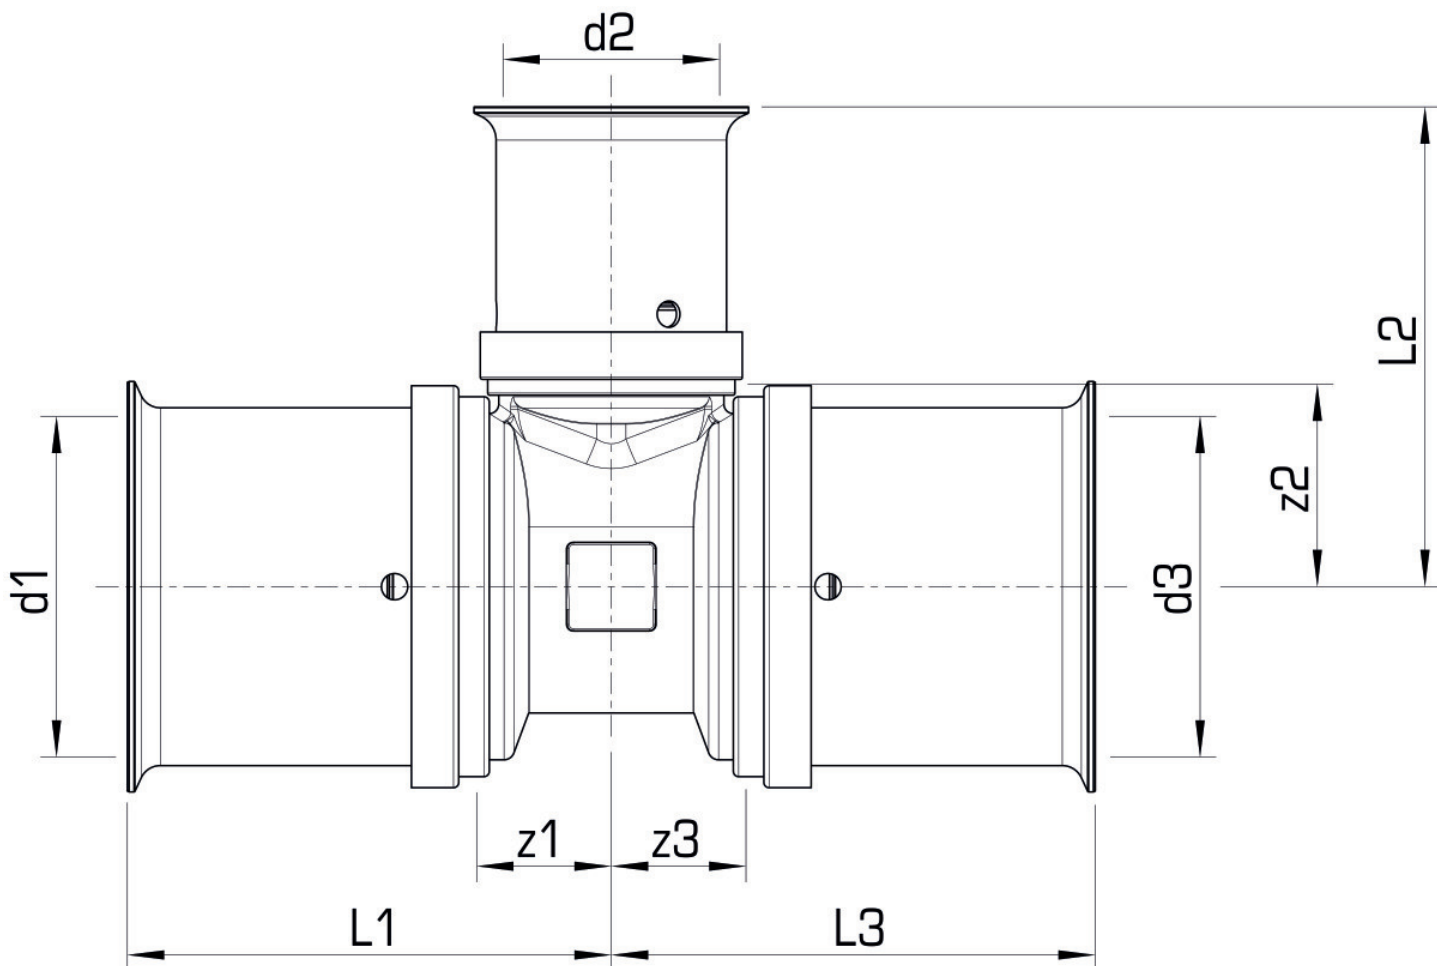

KELOX

KMU440 KELOX-ULTRAX T-idom 32/32/32

71110FFF

Felhasználási terület

Préselhető T-idom, két végén azonos vagy székített, sárgarézbe, pórusmentes fémbevonattal, O-gyűrűs támasztóhüvellyel és nemesacél prészüvellyel, „préselés nélkül tömítetlen”

Engedélyek:

Specifikáció

Termékinformációk

Csatlakozás 1	Pressmuffe
Csatlakozás 2	Pressmuffe
Csatlakozás 3	Pressmuffe
Kivitel	T-Stück
Szög	90 °
Presskontur	U

Műszaki tulajdonságok

Max. üzemi nyomás 20°C-nál	16 bar
----------------------------	--------

Termékinformációk

VPE1	4,00 SA1
VPE2	32,00 KT1
Tömeg	0,342 KGM
Szöveg	KELOX-ULTRAX T-idom
BELS?	74122000
Árúfcsoport	KELOX
Árúfcsoport	KELOX-ULTRAX fém idomok
Kód	KMU440

Cikkszám	Rajz	d1 mm	d2 mm	d3 mm	L1 mm	L2 mm	L3 mm	z1 mm	z2 mm	z3 mm
71110FFF	32/32/32	32	32	32	53	54,5	53	20	21,5	20