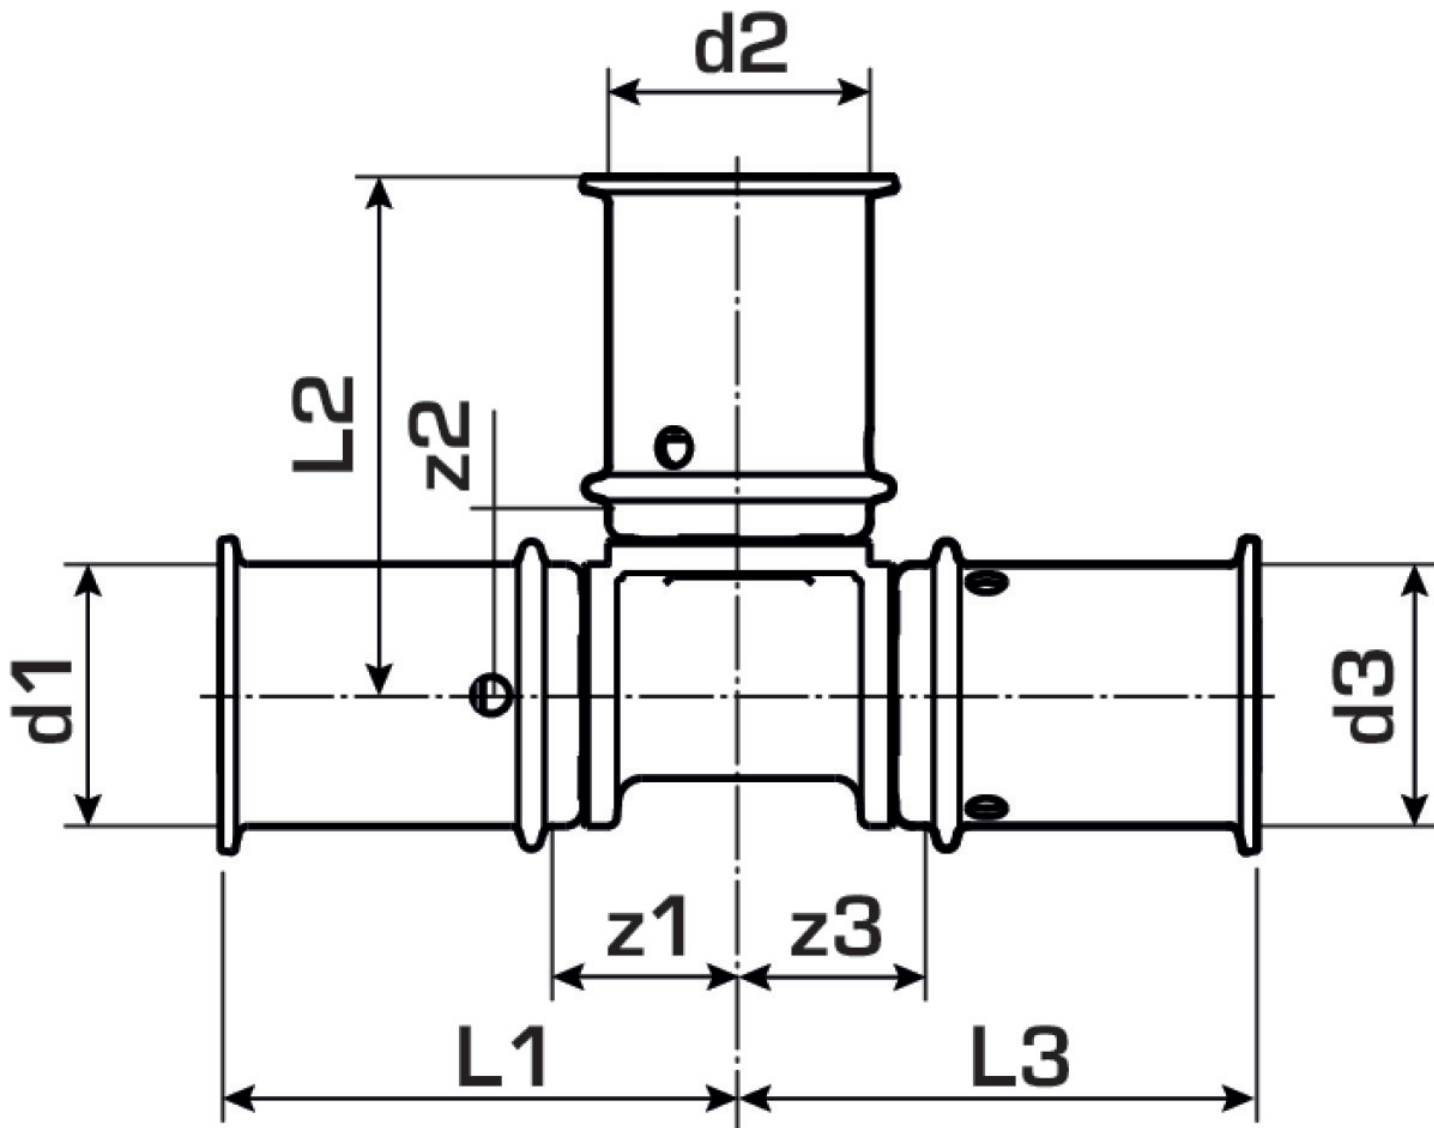

VPE1 1 SA1

VPE2 8 KT1

Tömeg 0,413 KGM

Szöveg KELOX-ULTRAX T-Stück

BELS? 74122000

Árúfcsoport KELOX

Árúfcsoport KELOX-ULTRAX fém idomok

Kód KMU440

Cikkszám	Rajz	d1 mm	d2 mm	d3 mm	L1 mm	L2 mm	L3 mm	z1 mm	z2 mm	z3 mm
71110GD	40/20/40	40	20	40	63	51	63	16	21	16