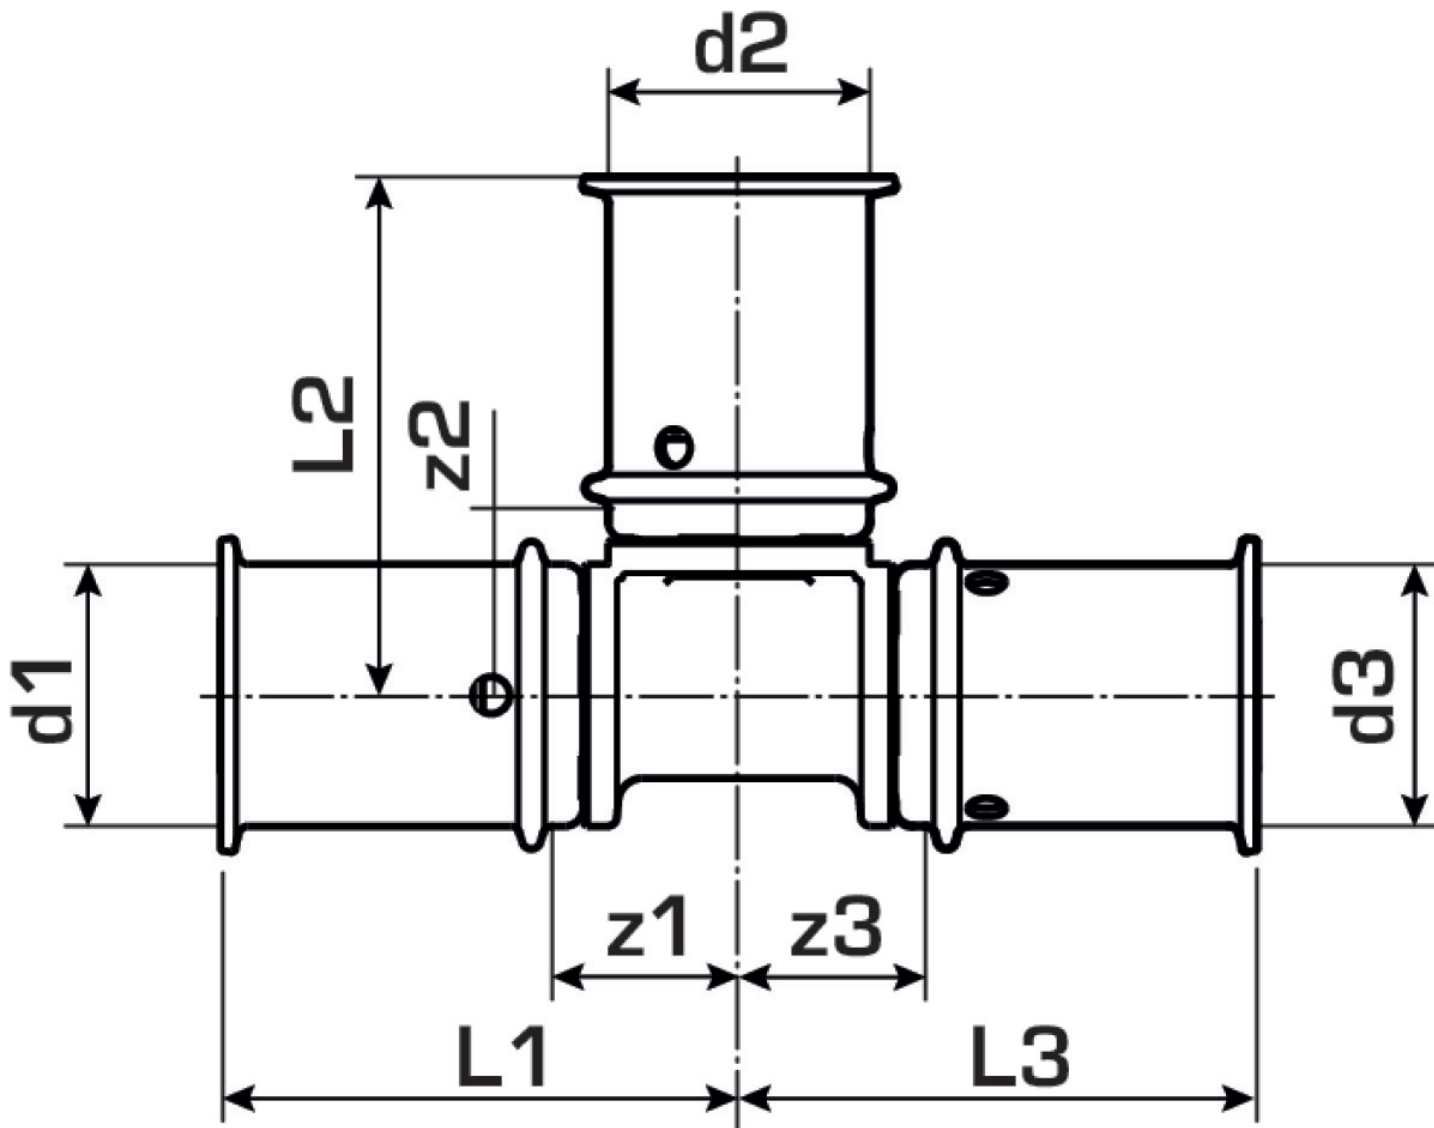

KELOX

KMU440 KELOX-ULTRAX T-Stück 40/32/32

71110GFF

Felhasználási terület

Engedélyek:

Specifikáció

Termékinformációk

Csatlakozás 1	Pressmuffe
Csatlakozás 2	Pressmuffe
Csatlakozás 3	Pressmuffe
Kivitel	T-Stück
Szög	90 °
Presskontur	U

Műszaki tulajdonságok

Max. üzemi nyomás 20°C-nál	16 bar
----------------------------	--------

Termékinformációk

VPE1	1 SA1
VPE2	8 KT1
Tömeg	0,428 KGM
Szöveg	KELOX-ULTRAX T-Stück
BELS?	74122000
Árúfcsoport	KELOX
Árúfcsoport	KELOX-ULTRAX fém idomok
Kód	KMU440

Cikkszám	Rajz	d1 mm	d2 mm	d3 mm	L1 mm	L2 mm	L3 mm	z1 mm	z2 mm	z3 mm
71110GFF	40/32/32	40	32	32	69	60	60	22	22	22