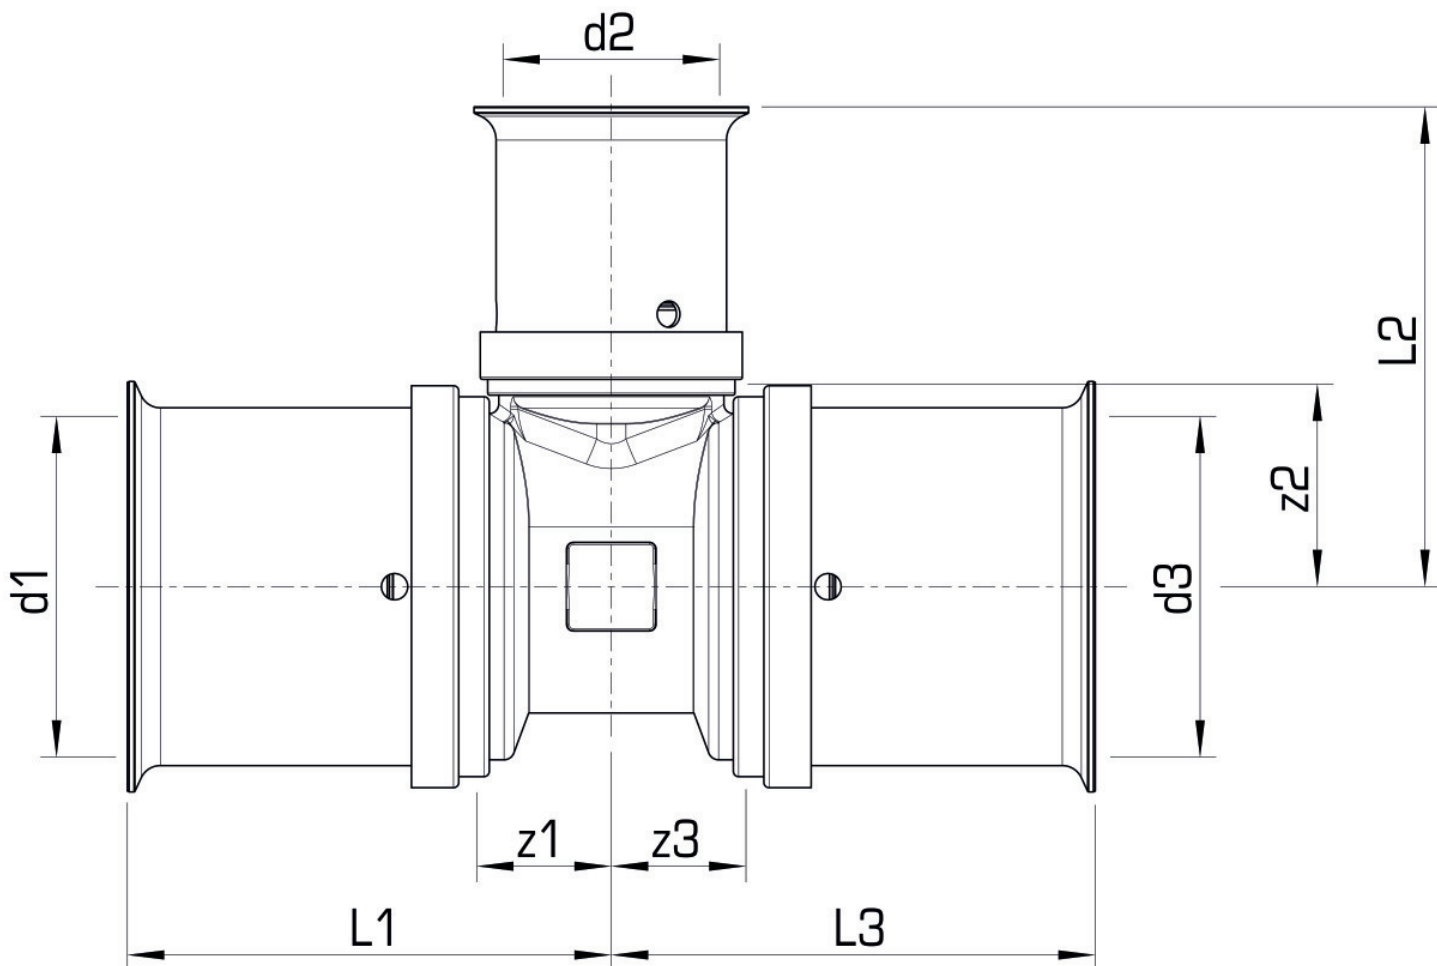

KELOX

KMU440 KELOX-ULTRAX T-idom 40/32/40

71110GFG

Felhasználási terület

Préselhető T-idom, két végén azonos vagy székített, sárgarézbe, pórusmentes fémbevonattal, O-gyűrűs támasztóhüvellyel és nemesacél prészüvellyel, „préselés nélkül tömítetlen”

Engedélyek:

Specifikáció

Termékinformációk

Csatlakozás 1	Pressmuffe
Csatlakozás 2	Pressmuffe
Csatlakozás 3	Pressmuffe
Kivitel	T-Stück
Szög	90 °
Presskontur	U

Műszaki tulajdonságok

Max. üzemi nyomás 20°C-nál	16 bar
----------------------------	--------

Termékinformációk

VPE1	1,00 SA1
VPE2	16,00 KT1
Tömeg	0,442 KGM
Szöveg	KELOX-ULTRAX T-idom
BELS?	74122000
Árúfcsoport	KELOX
Árúfcsoport	KELOX-ULTRAX fém idomok
Kód	KMU440

Cikkszám	Rajz	d1 mm	d2 mm	d3 mm	L1 mm	L2 mm	L3 mm	z1 mm	z2 mm	z3 mm
71110GF	40/32/40	40	32	40	69	60	69	28	27	28