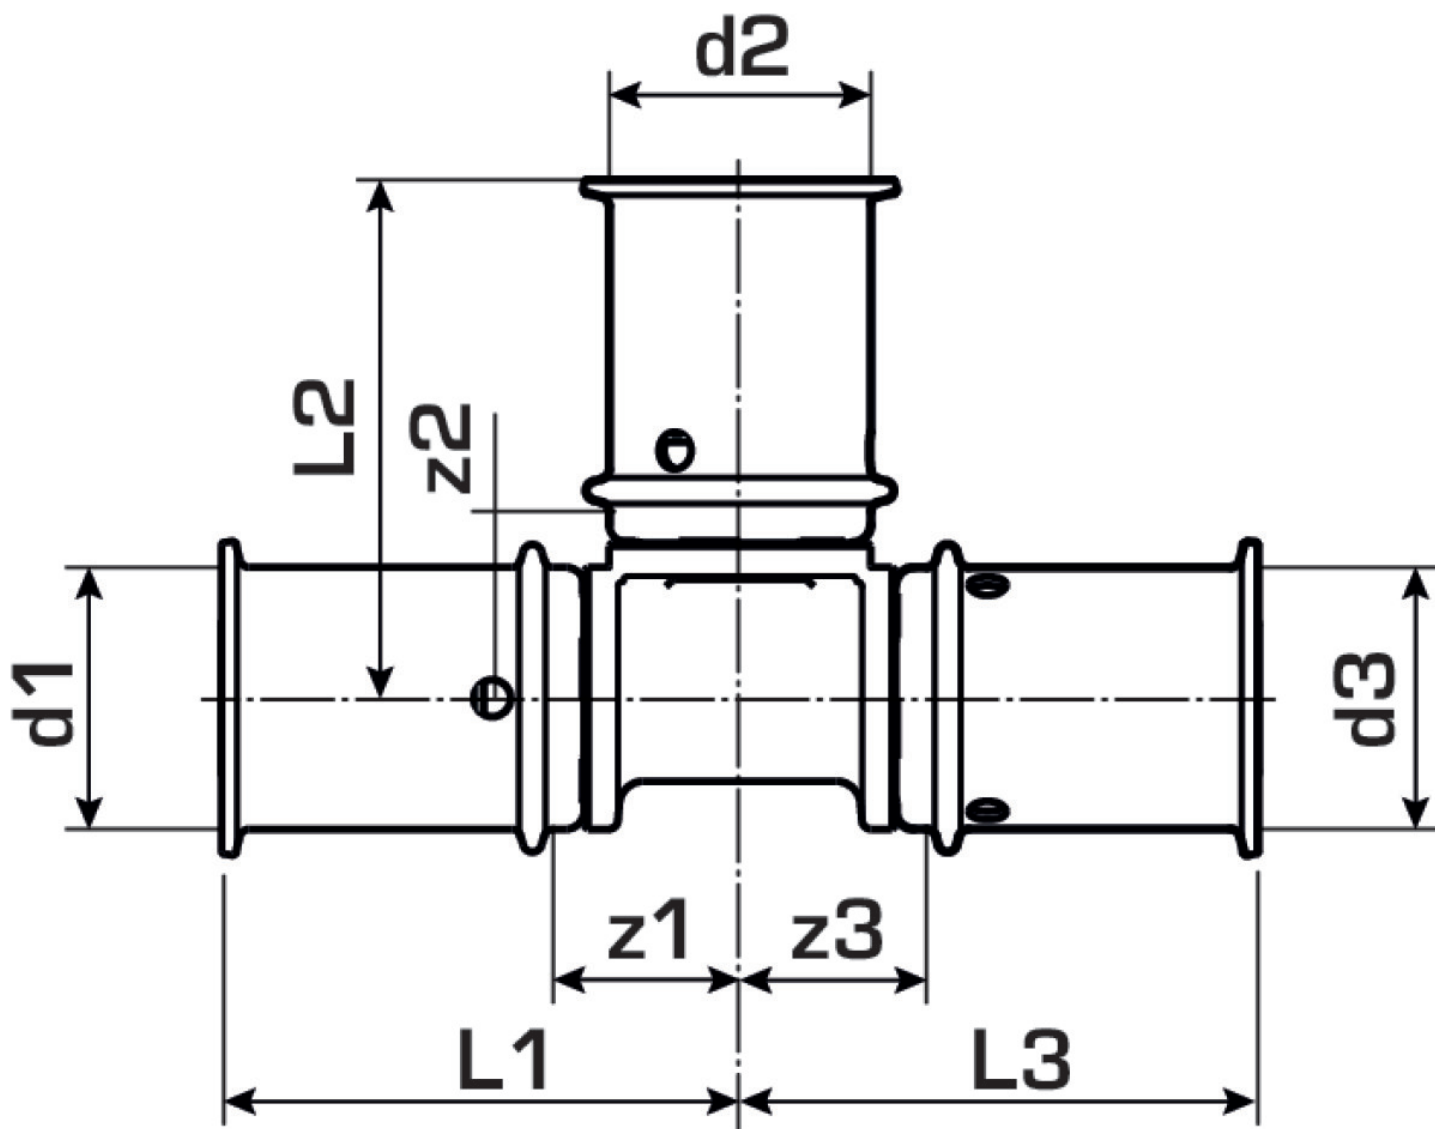

## Termékinformációk

VPE1	1 SA1
VPE2	8 KT1
Tömeg	0,64 KGM
Szöveg	KELOX-ULTRAX T-Stück
BELS?	74122000
Árúfcsoport	KELOX
Árúfcsoport	KELOX-ULTRAX fém idomok
Kód	KMU440

Cikkszám	Rajz	d1 mm	d2 mm	d3 mm	L1 mm	L2 mm	L3 mm	z1 mm	z2 mm	z3 mm
71110GGI	40/40/40	40	40	40	75	74	75	27.5	27.5	27.5