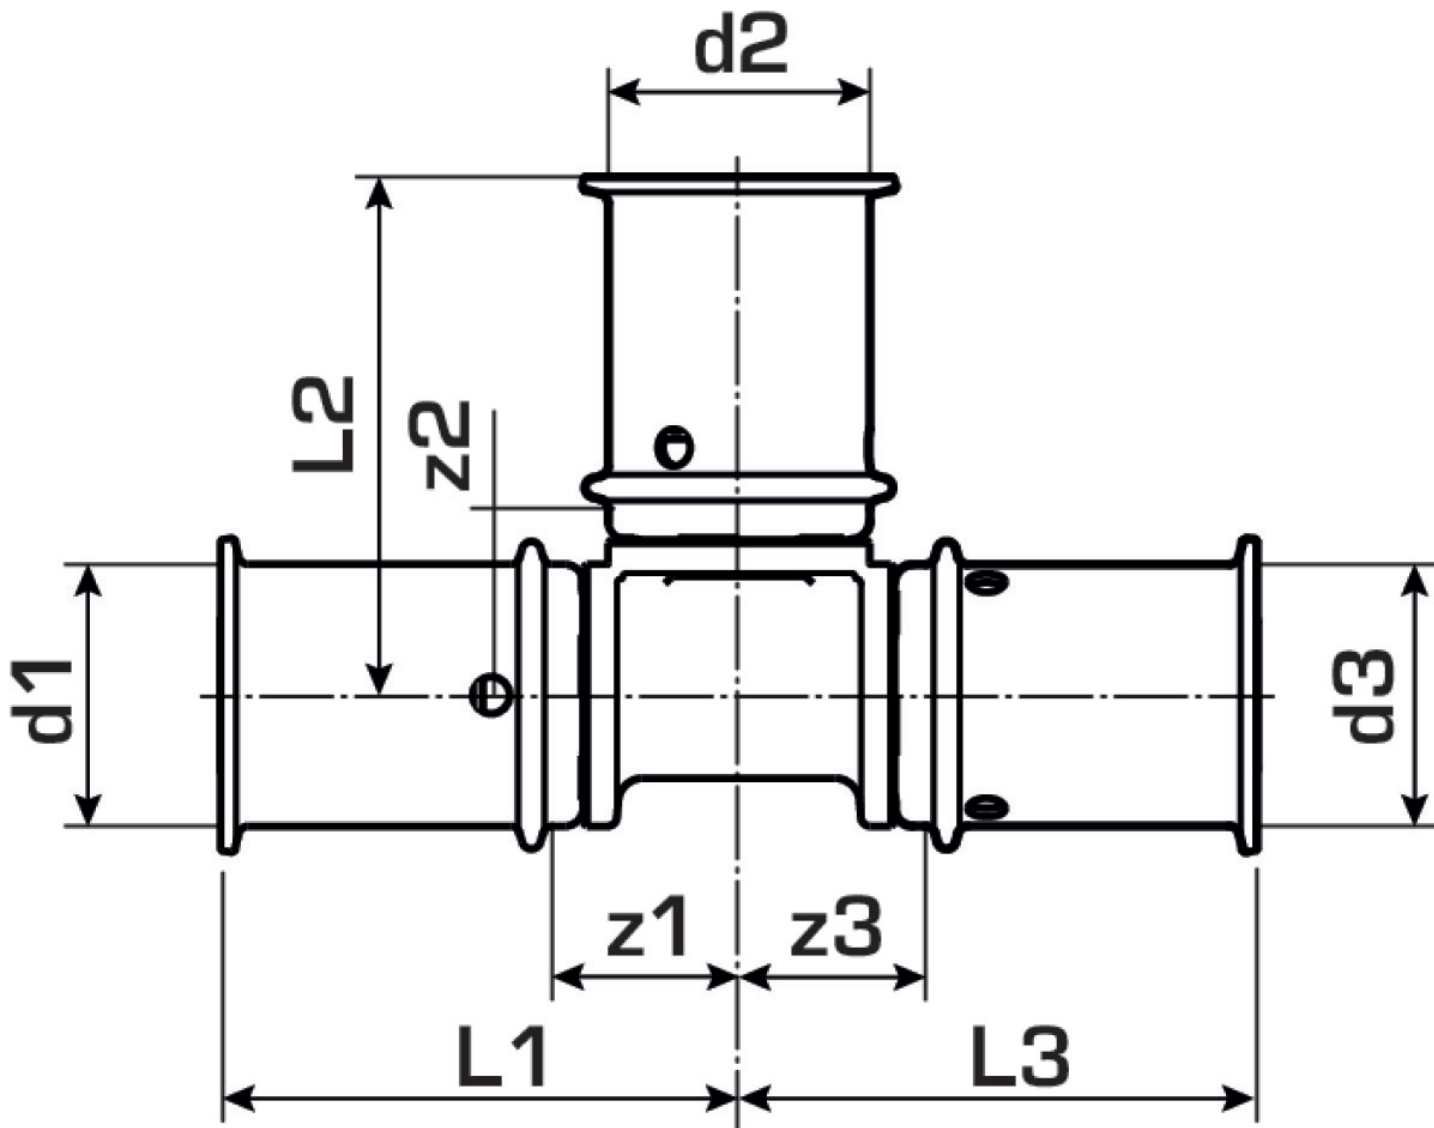

KELOX

KMU440 KELOX-ULTRAX T-Stück 50/40/50

71110HGH

Felhasználási terület

Engedélyek:

Specifikáció

Termékinformációk

Csatlakozás 1	Pressmuffe
Csatlakozás 2	Pressmuffe
Csatlakozás 3	Pressmuffe
Kivitel	T-Stück
Szög	90 °
Presskontur	U

Műszaki tulajdonságok

Max. üzemi nyomás 20°C-nál	16 bar
----------------------------	--------

Termékinformációk

VPE1	1 SA1
VPE2	6 KT1
Tömeg	0,703 KGM
Szöveg	KELOX-ULTRAX T-Stück
BELS?	74122000
Árúfcsoport	KELOX
Árúfcsoport	KELOX-ULTRAX fém idomok
Kód	KMU440

Cikkszám	Rajz	d1 mm	d2 mm	d3 mm	L1 mm	L2 mm	L3 mm	z1 mm	z2 mm	z3 mm
71110HGI	50/40/50	50	40	50	76	74	76	31	27.5	31