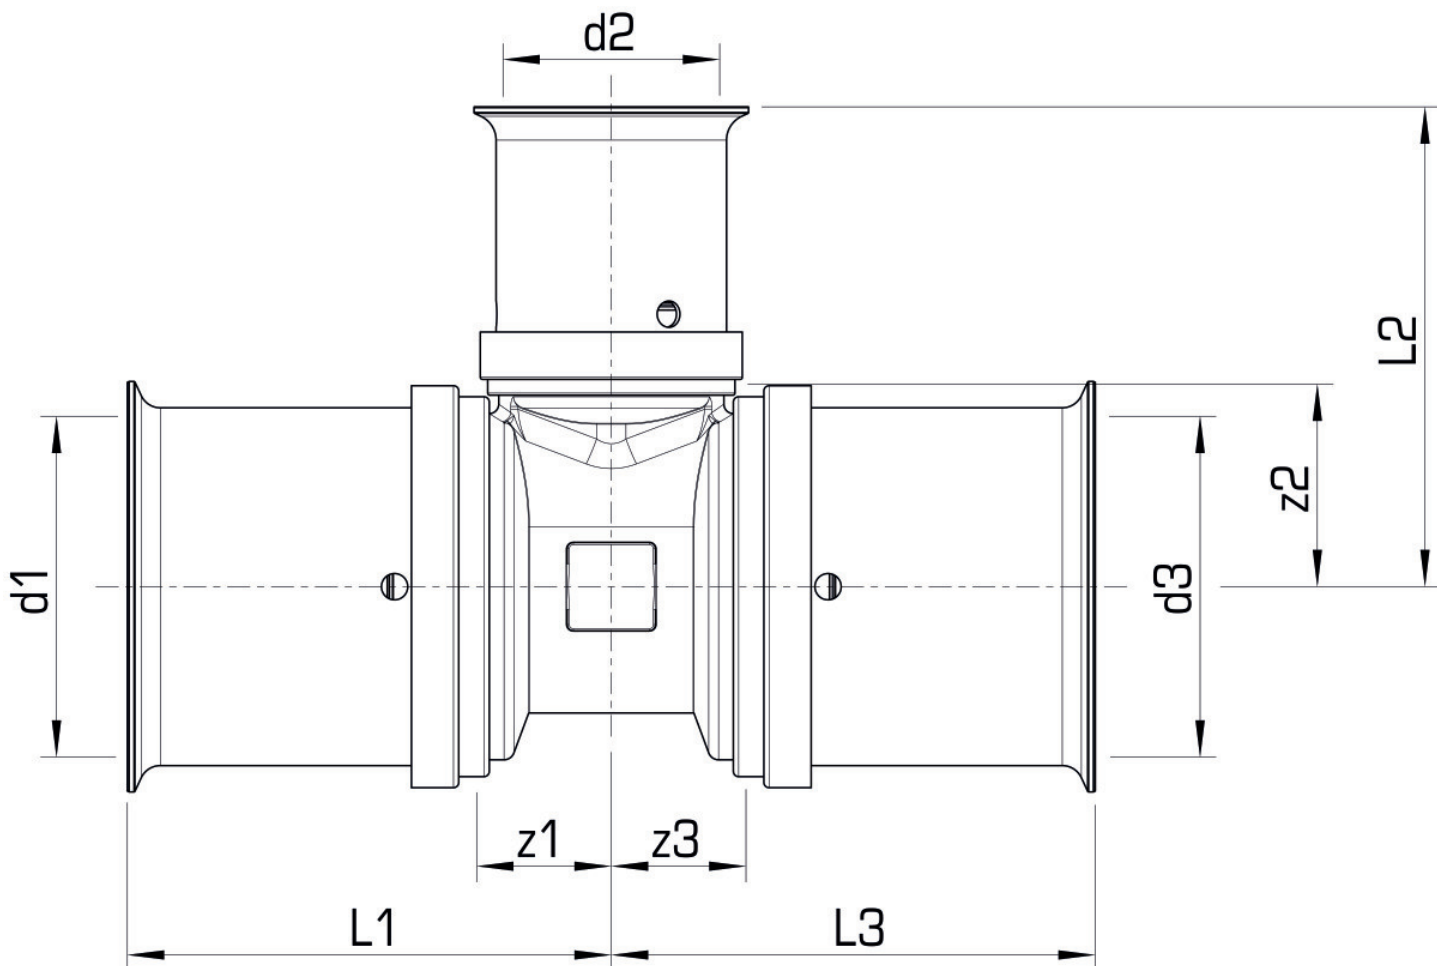

KELOX

KMU440 KELOX-ULTRAX T-idom 63/32/63

71110IFI

Felhasználási terület

Préselhet? T-idom, két végén azonos vagy sz?kített, sárgarézbe?l, p?rusmentes fémbevonattal, O-gy?r?s támasztóhüvellyel és nemesacél prэшüvellyel, „préselés nélkül tömítetlen”

Engedélyek:

Specifikáció

Termékinformációk

Csatlakozás 1	Pressmuffe
Csatlakozás 2	Pressmuffe
Csatlakozás 3	Pressmuffe
Kivitel	T-Stück
Szög	90 °
Presskontur	U

Műszaki tulajdonságok

Max. üzemi nyomás 20°C-nál	16 bar
----------------------------	--------

Termékinformációk

VPE1	1,00 SA1
VPE2	6,00 KT1
Tömeg	1,230 KGM
Szöveg	KELOX-ULTRAX T-idom
BELS?	74122000
Áruf?csoport	KELOX
Áruf?csoport	KELOX-ULTRAX fém idomok
Kód	KMU440

Cikkszám	Rajz	d1 mm	d2 mm	d3 mm	L1 mm	L2 mm	L3 mm	z1 mm	z2 mm	z3 mm
71110IFI	63/32/63	63	32	63	105	73	105	42	40	42