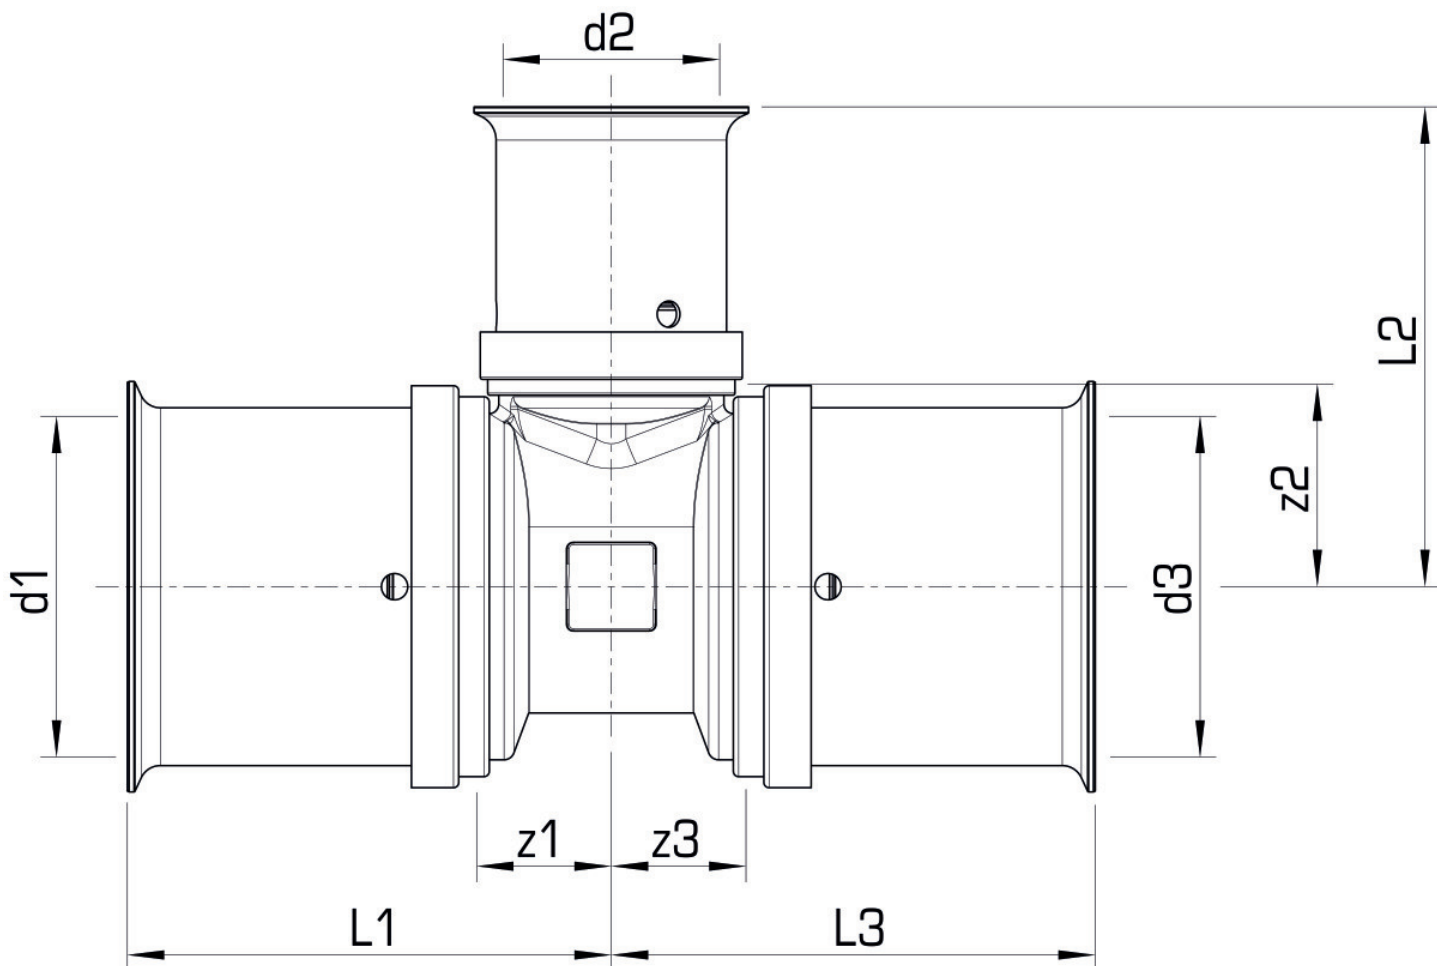

Engedélyek:

Specifikáció

Termékinformációk

Csatlakozás 1	Pressmuffe
Csatlakozás 2	Pressmuffe
Csatlakozás 3	Pressmuffe
Kivitel	T-Stück
Szög	90 °
Presskontur	U

Műszaki tulajdonságok

Max. üzemi nyomás 20°C-nál	16 bar
----------------------------	--------

Termékinformációk

VPE1	1,00 SA1
VPE2	3,00 KT1
Tömeg	1,700 KGM
Szöveg	KELOX-ULTRAX T-idom
BELS?	74122000
Áruf?csoport	KELOX
Áruf?csoport	KELOX-ULTRAX fém idomok
Kód	KMU440

Cikkszám	Rajz	d1 mm	d2 mm	d3 mm	L1 mm	L2 mm	L3 mm	z1 mm	z2 mm	z3 mm
71110III	63/63/63	63	63	63	114	114	114	51	51	51