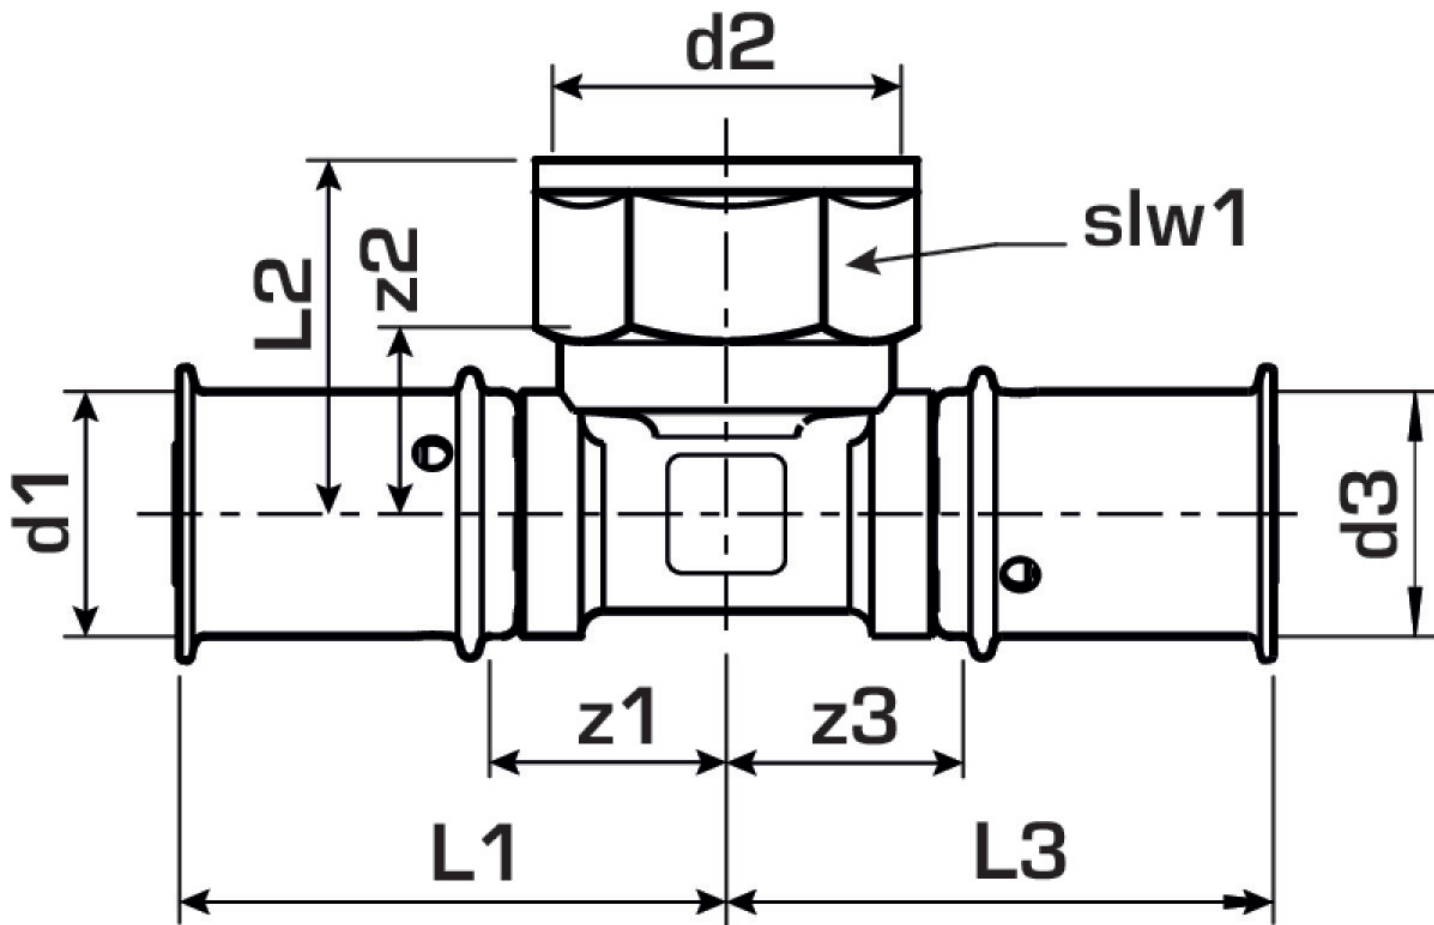

KELOX

KMU447 KELOX-ULTRAX T-Stück mit Abgang IG 20x1/2"

71240D02

Felhasználási terület

Engedélyek:

Specifikáció

Termékinformációk

Csatlakozás 1	Pressmuffe
Csatlakozás 2	Innengewinde konisch (NPT)
Csatlakozás 3	Pressmuffe
Kivitel	T-Stück
Szög	90 °
Presskontur	U

Műszaki tulajdonságok

Max. üzemi nyomás 20°C-nál	16 bar
----------------------------	--------

Termékinformációk

VPE1	10 SA1
VPE2	100 KT1
Tömeg	0,135 KGM
Szöveg	KELOX-ULTRAX T-Stück mit Abgang IG
BELS?	74122000
Árúfcsoport	KELOX
Árúfcsoport	KELOX-ULTRAX fém idomok
Kód	KMU447

Cikkszár	Rajz	d2	d1 mm	d3 mm	L1 mm	L2 mm	L3 mm	z1 mm	z2 mm	z3 mm	slw1 mm
71240D0	20x1/2"	1/2 Zoll (15)	20	20	43	29	43	17	16	17	24