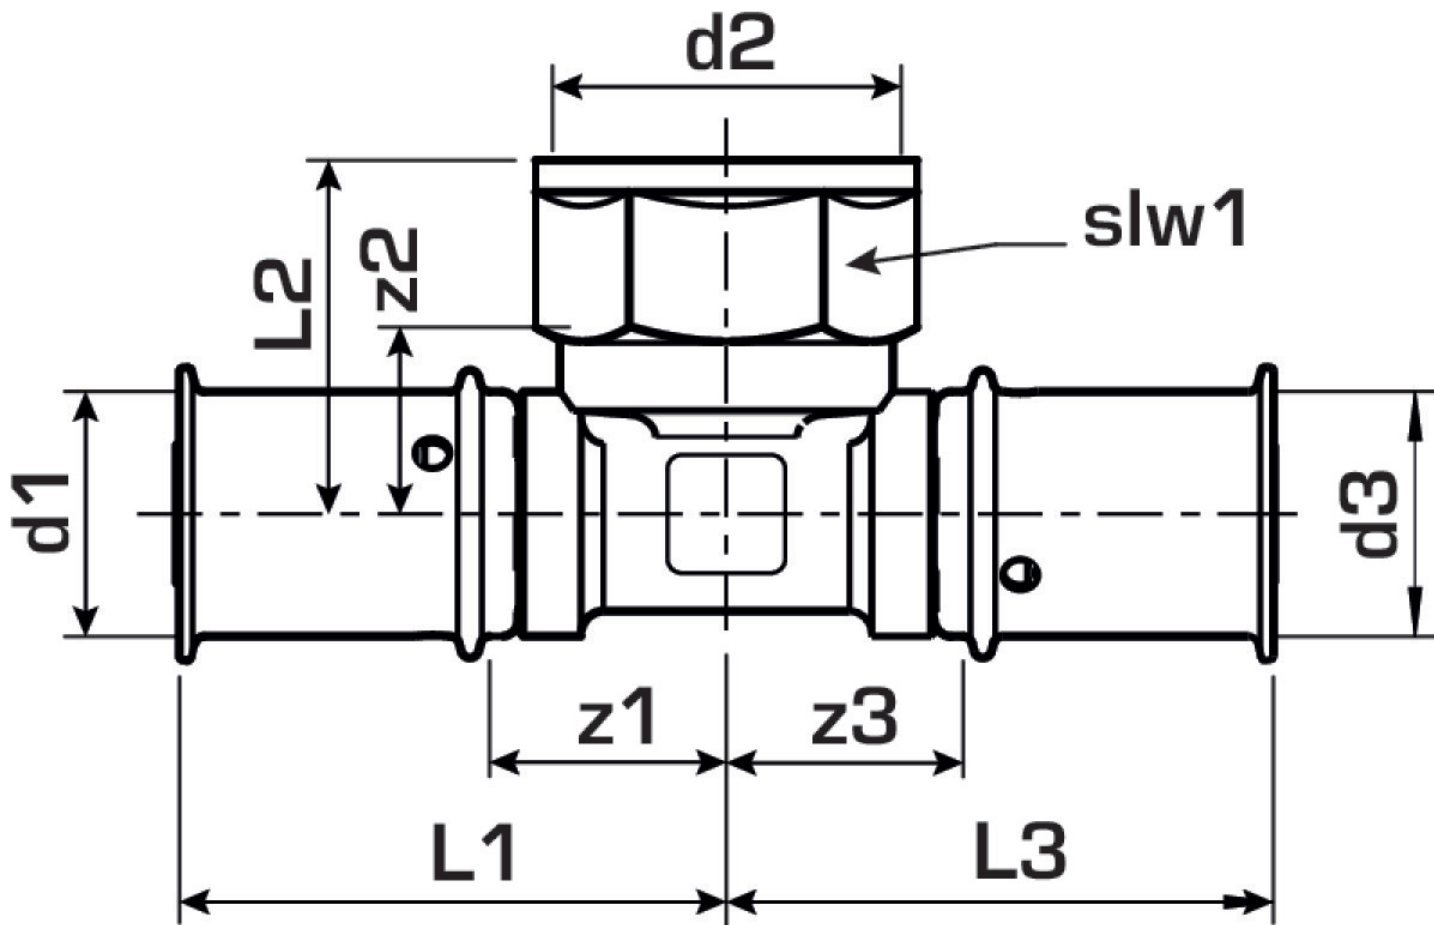

KELOX

KMU447 KELOX-ULTRAX T-Stück mit Abgang IG 32x3/4"

71240F04

Felhasználási terület

Engedélyek:

Specifikáció

Termékinformációk

Csatlakozás 1	Pressmuffe
Csatlakozás 2	Innengewinde konisch (NPT)
Csatlakozás 3	Pressmuffe
Kivitel	T-Stück
Szög	90 °
Presskontur	U

Műszaki tulajdonságok

Max. üzemi nyomás 20°C-nál	16 bar
----------------------------	--------

Termékinformációk

VPE1	4 SA1
VPE2	40 KT1
Tömeg	0,291 KGM
Szöveg	KELOX-ULTRAX T-Stück mit Abgang IG
BELS?	74122000
Árúfcsoport	KELOX
Árúfcsoport	KELOX-ULTRAX fém idomok
Kód	KMU447

Cikkszár	Rajz	d2	d1 mm	d3 mm	L1 mm	L2 mm	L3 mm	z1 mm	z2 mm	z3 mm	slw1 mm
71240F0	32x3/4" Zoll (20)	3/4	32	32	64	37	64	19	22	19	30