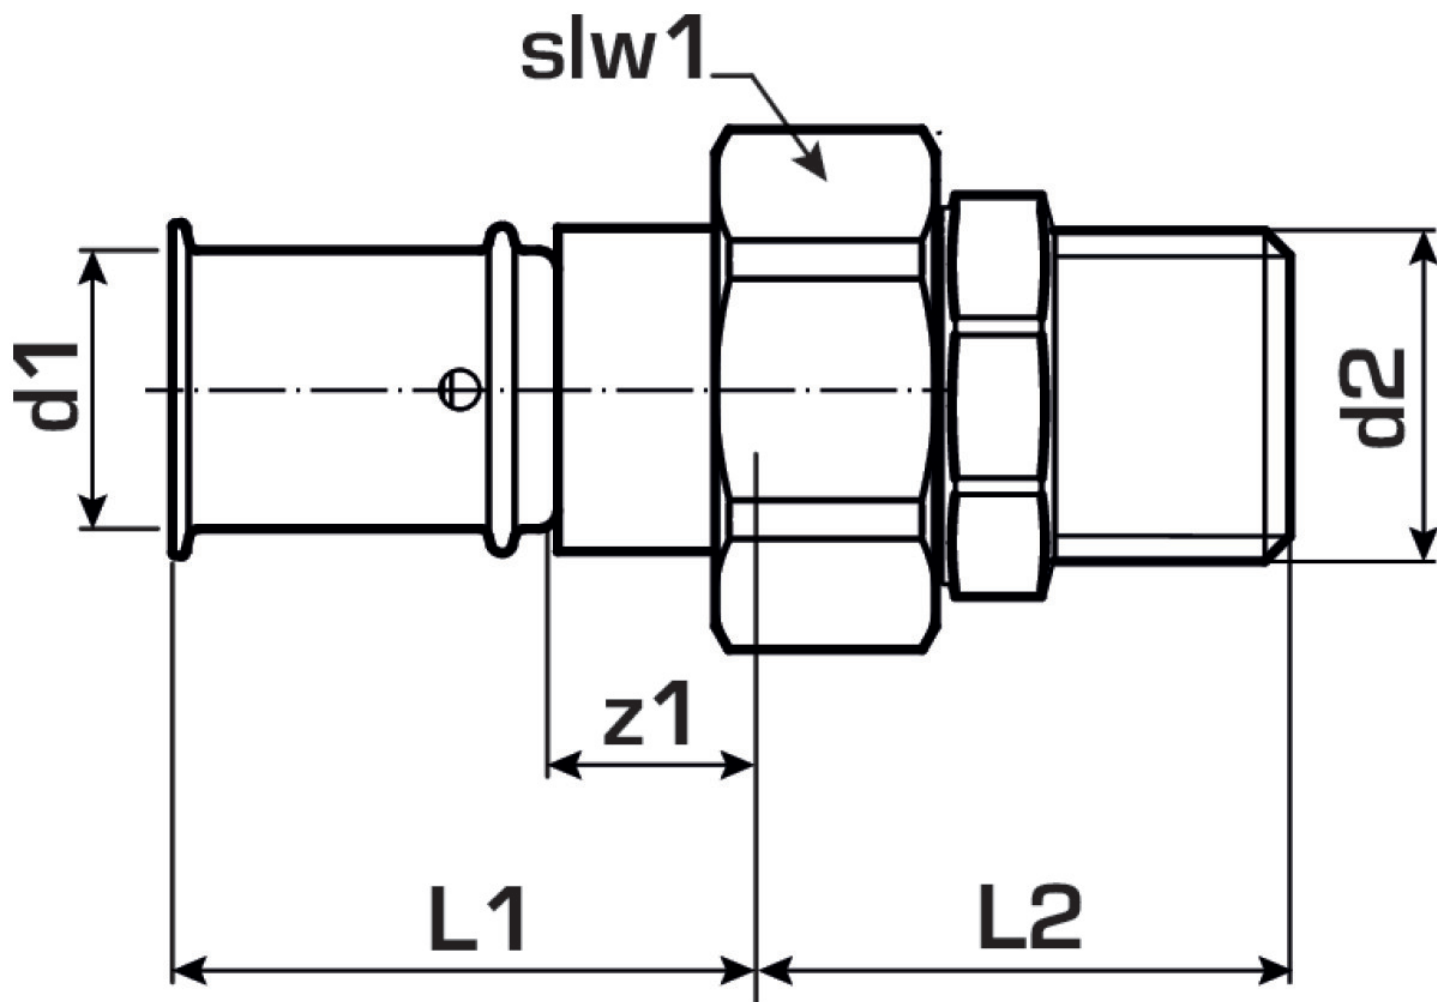

KELOX

KMU451 KELOX-ULTRAX Holländer mit AG 16x1/2"

71241B02

Felhasználási terület

Engedélyek:

Specifikáció

Termékinformációk

Kivitel	2-teilig
Forma	gerade
Presskontur	U

Termékinformációk

VPE1	10 SA1
VPE2	100 KT1
Tömeg	0,14 KGM
Szöveg	KELOX-ULTRAX Holländer mit AG
BELS?	74122000
Áruf?csoport	KELOX
Áruf?csoport	KELOX-ULTRAX fém idomok
Kód	KMU451

Cikkszám	Rajz	d2	d1 mm	L1 mm	z1 mm	z2 mm	slw1 mm	slw2 mm
71241B02	16x1/2"	1/2 Zoll (15)	16	39	16	31	30	25