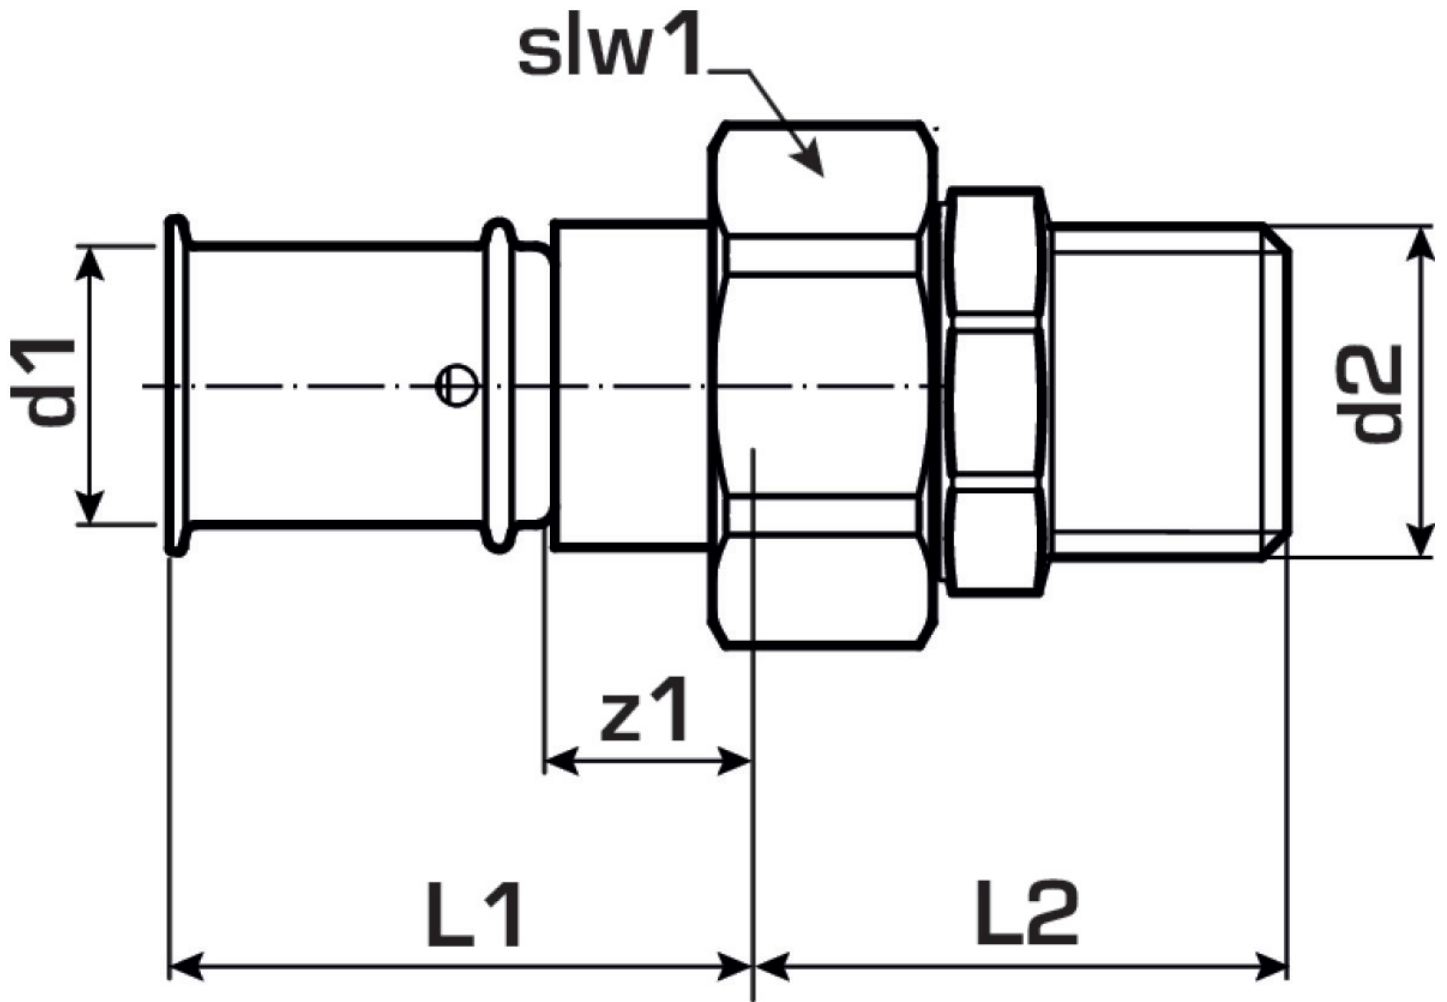

KELOX

KMU451 KELOX-ULTRAX Holländer mit AG 20x1/2"

71241D02

Felhasználási terület

Engedélyek:

Specifikáció

Termékinformációk

Kivitel	2-teilig
Forma	gerade
Presskontur	U

Termékinformációk

VPE1	10 SA1
VPE2	100 KT1
Tömeg	0,15 KGM
Szöveg	KELOX-ULTRAX Holländer mit AG
BELS?	74122000
Áruf?csoport	KELOX
Áruf?csoport	KELOX-ULTRAX fém idomok
Kód	KMU451

Cikkszám	Rajz	d2	d1 mm	L1 mm	z1 mm	z2 mm	slw1 mm	slw2 mm
71241D02	20x1/2"	1/2 Zoll (15)	20	42	17.5	31	30	25