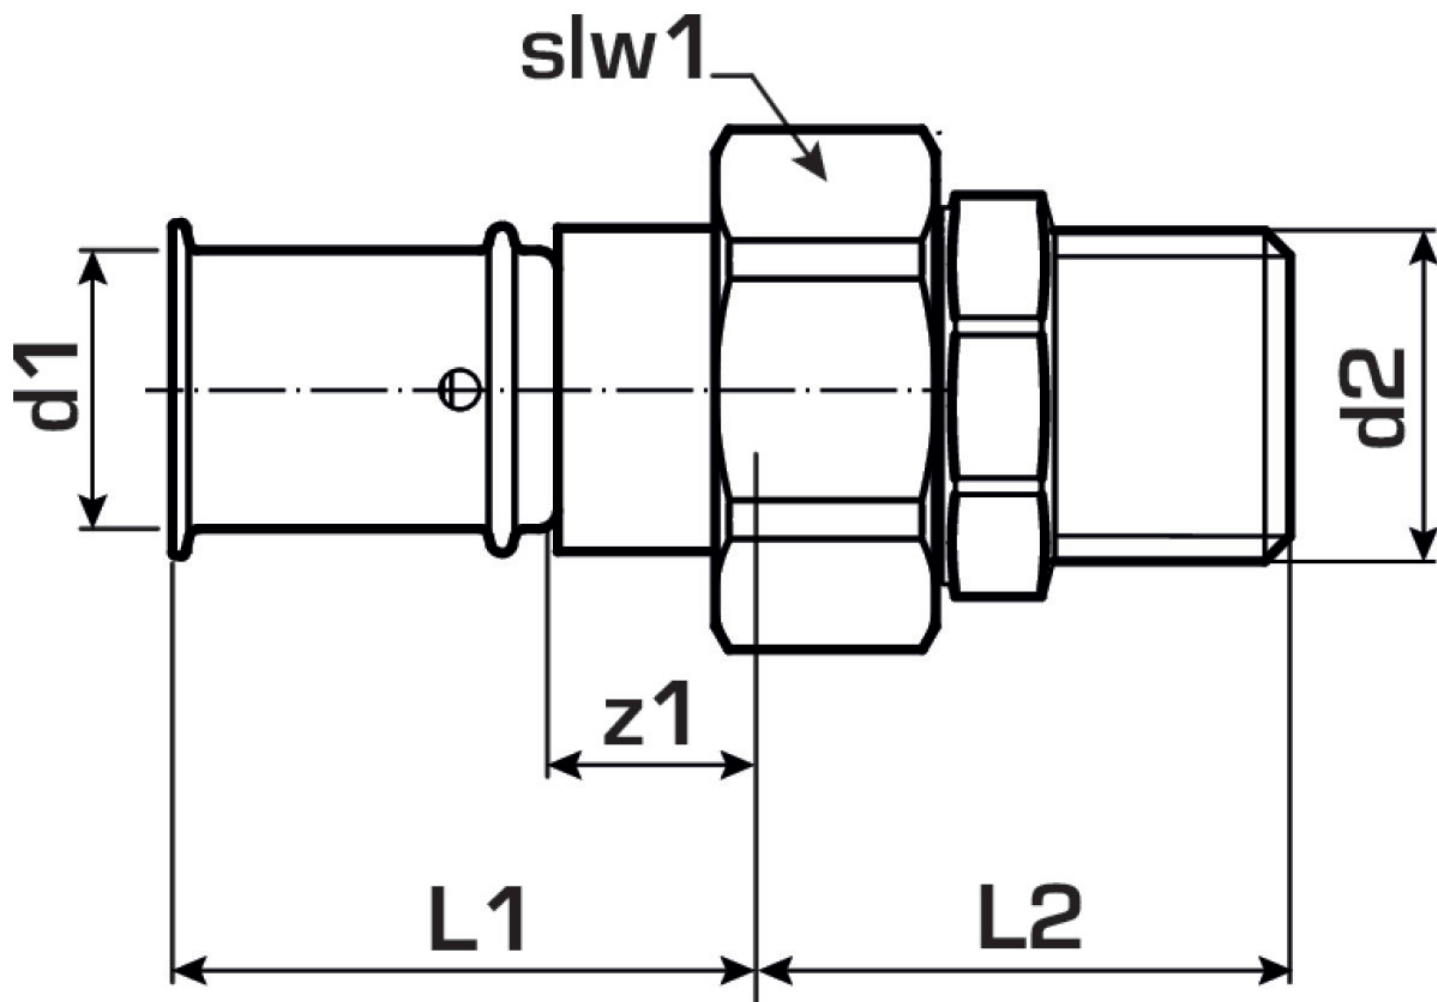

KELOX

KMU451 KELOX-ULTRAX Holländer mit AG 20x3/4"

71241D04

Felhasználási terület

Engedélyek:

Specifikáció

Termékinformációk

Kivitel 2-teilig

Forma gerade

Presskontur U

Termékinformációk

VPE1 10 SA1

VPE2 100 KT1

Tömeg 0,18 KGM

Szöveg KELOX-ULTRAX Holländer mit AG

BELS? 74122000

Áruf?csoport KELOX

Áruf?csoport KELOX-ULTRAX fém idomok

Kód KMU451

Cikkszám	Rajz	d2	d1 mm	L1 mm	z1 mm	z2 mm	slw1 mm	slw2 mm
71241D04	20x3/4"	3/4 Zoll (20)	20	42	17.5	34	30	32