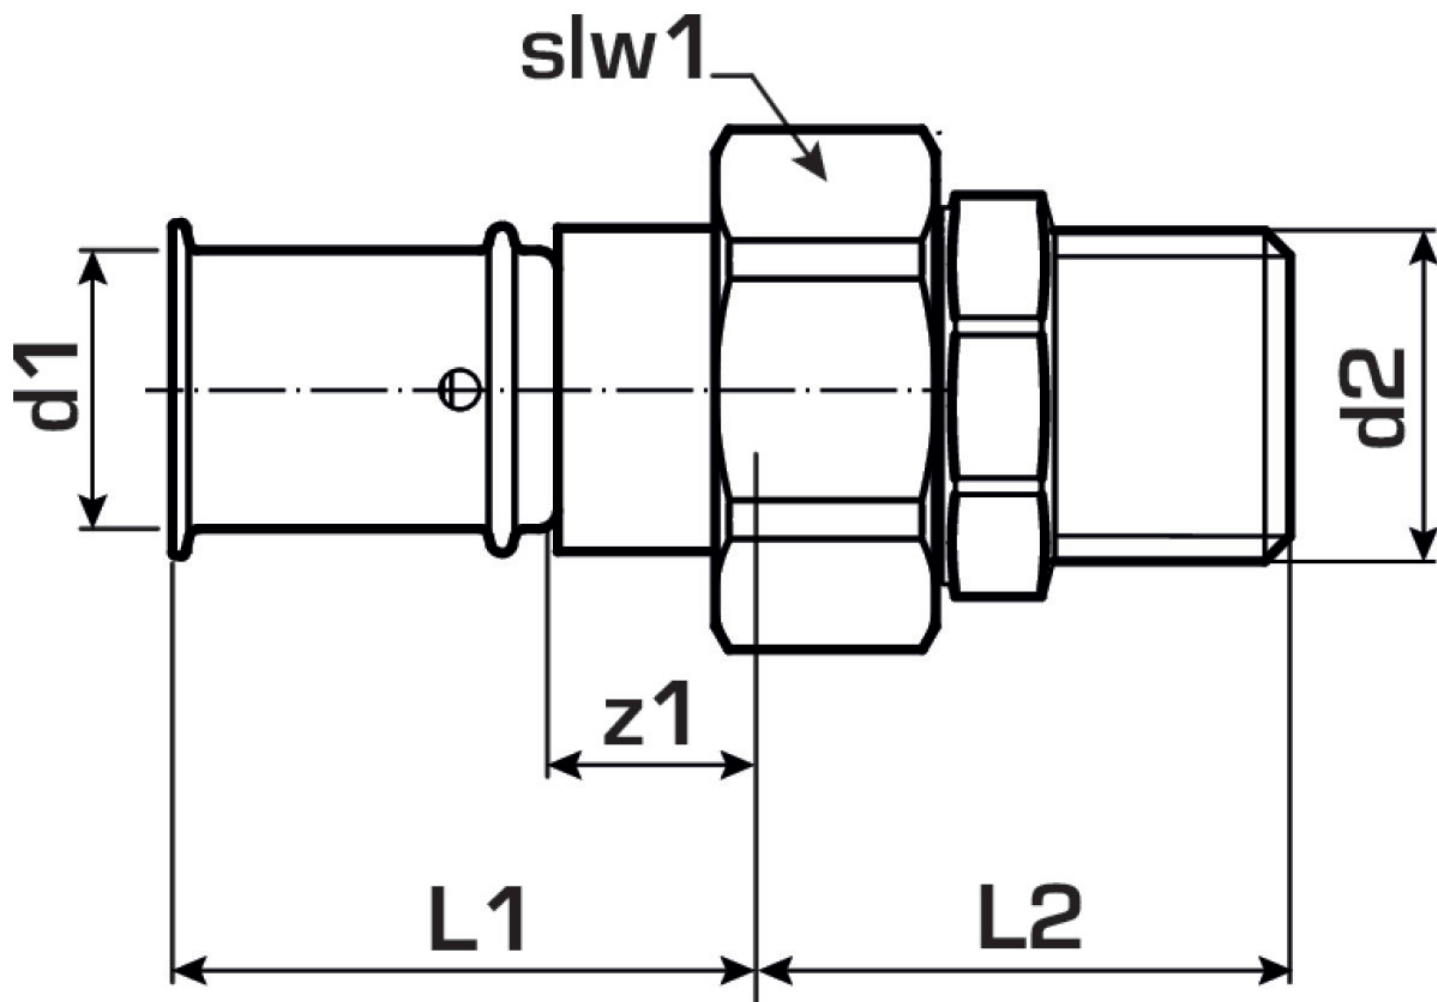

**Kód** KMU451

Cikkszám	Rajz	d2	d1 mm	L1 mm	z1 mm	z2 mm	slw1 mm	slw2 mm
71241E05	25x1"	1 Zoll (25)	25	52	21	40	38	39