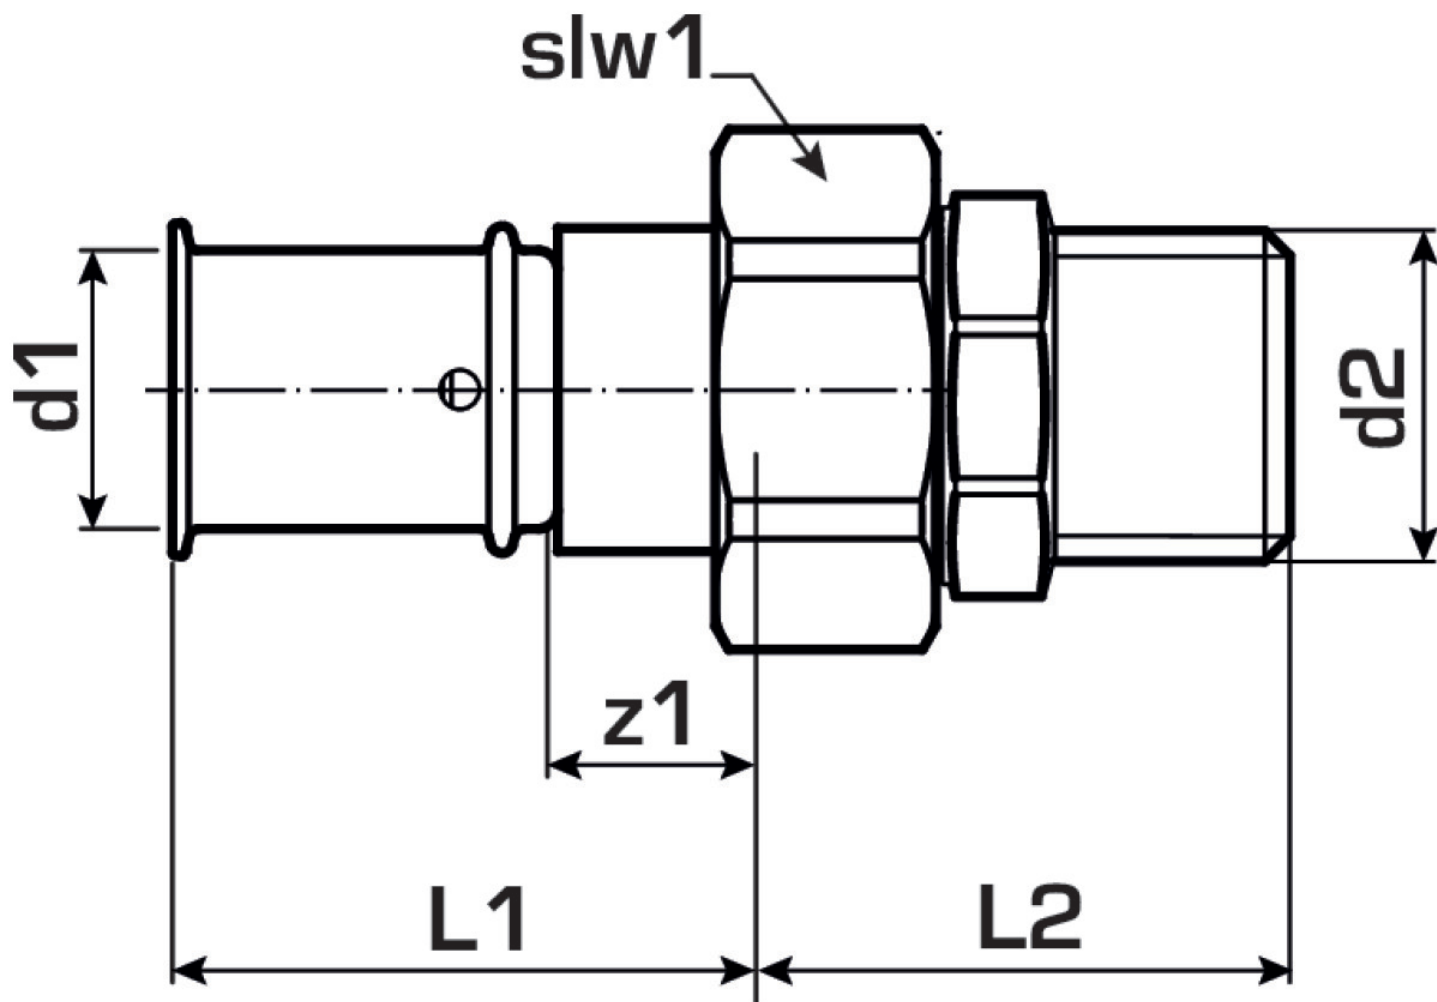

**Kód** KMU451

Cikkszám	Rajz	d2	d1 mm	L1 mm	z1 mm	z2 mm	slw1 mm	slw2 mm
71241F05	32x1"	1 Zoll (25)	32	52	22	40	50	39