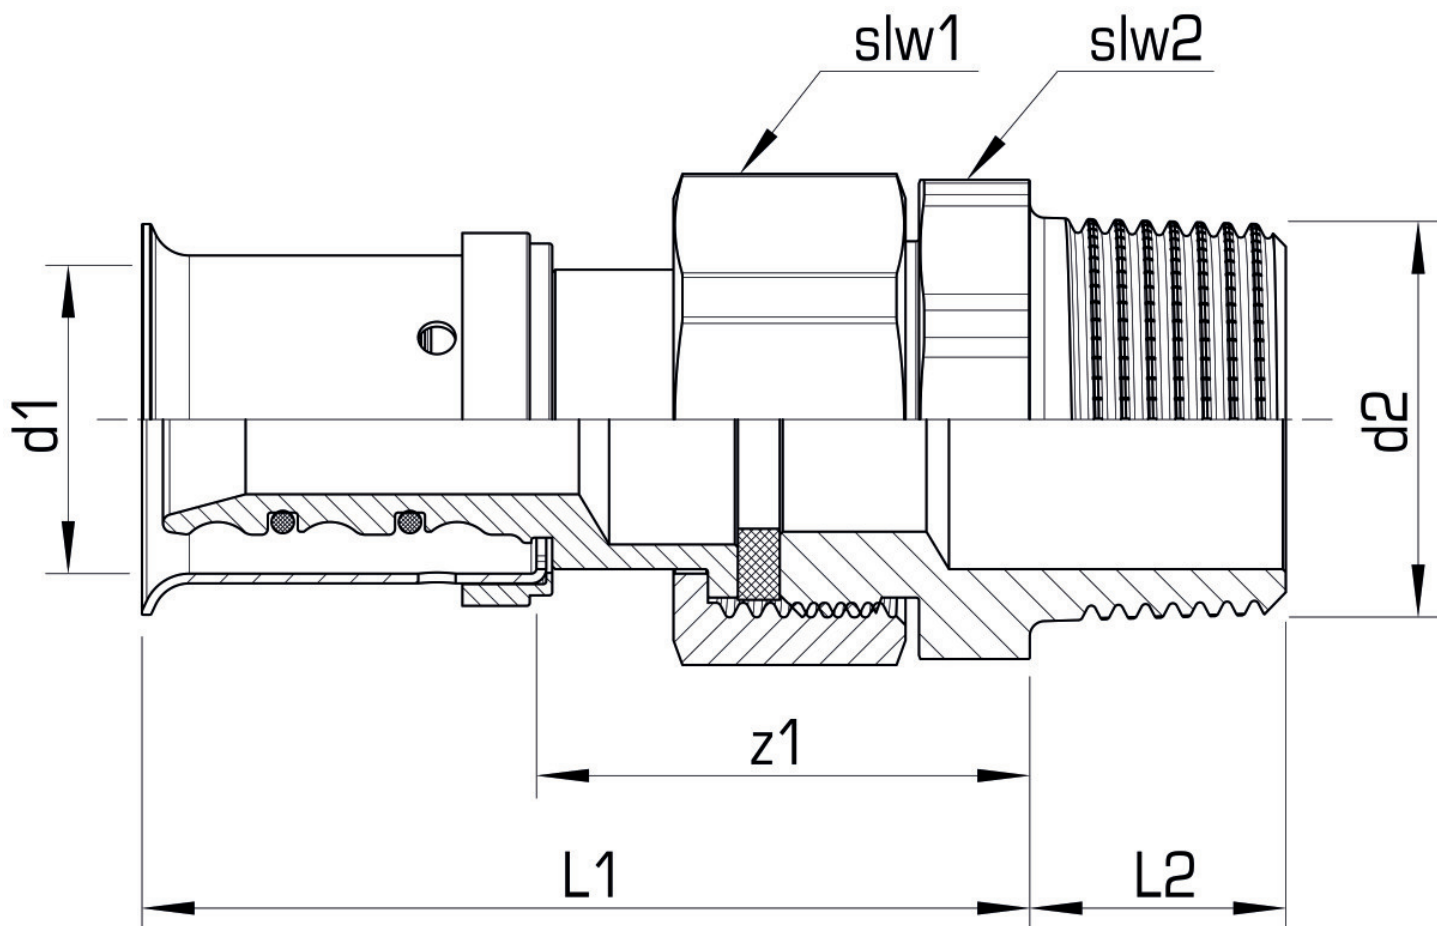

KELOX

KMU451 KELOX-ULTRAX hollandi anya küls? menettel 32x1"

71241F05

Felhasználási terület

ULTRAX préselhet? hollandi anya küls? menettel, nemesacélból, az ÖNORM EN 10226 szerinti menettel, szerelvényekre való csatlakoztatáshoz, pórusmentes fémbevonattal ellátott sárgarézbe?, O-gy?r?s támasztóhüvellyel és nemesacél préshüvellyel, „préselés nélkül tömítetlen”, laposan tömít?, tömítéssel

Engedélyek:

Specifikáció

Termékinformációk

Csatlakozás 1	Pressmuffe
Csatlakozás 2	Außengewinde konisch (NPT)
Kivitel	2-teilig
Forma	gerade
Presskontur	U

Műszaki tulajdonságok

Max. üzemi nyomás 20°C-nál	10 bar
----------------------------	--------

Termékinformációk

VPE1	5,00 SA1
VPE2	50,00 KT1
Tömeg	0,264 KGM
Szöveg	KELOX-ULTRAX hollandi anya külső menettel
BELSON	74122000
Árúfcsoport	KELOX
Árúfcsoport	KELOX-ULTRAX fém idomok
Kód	KMU451

Cikkszám	Rajz	d2 Zoll	d1 mm	L1 mm	L2 mm	z1 mm	slw1 mm	slw2 mm
71241F05	32x1"	1 Zoll (25)	32	72	20	39	50	41