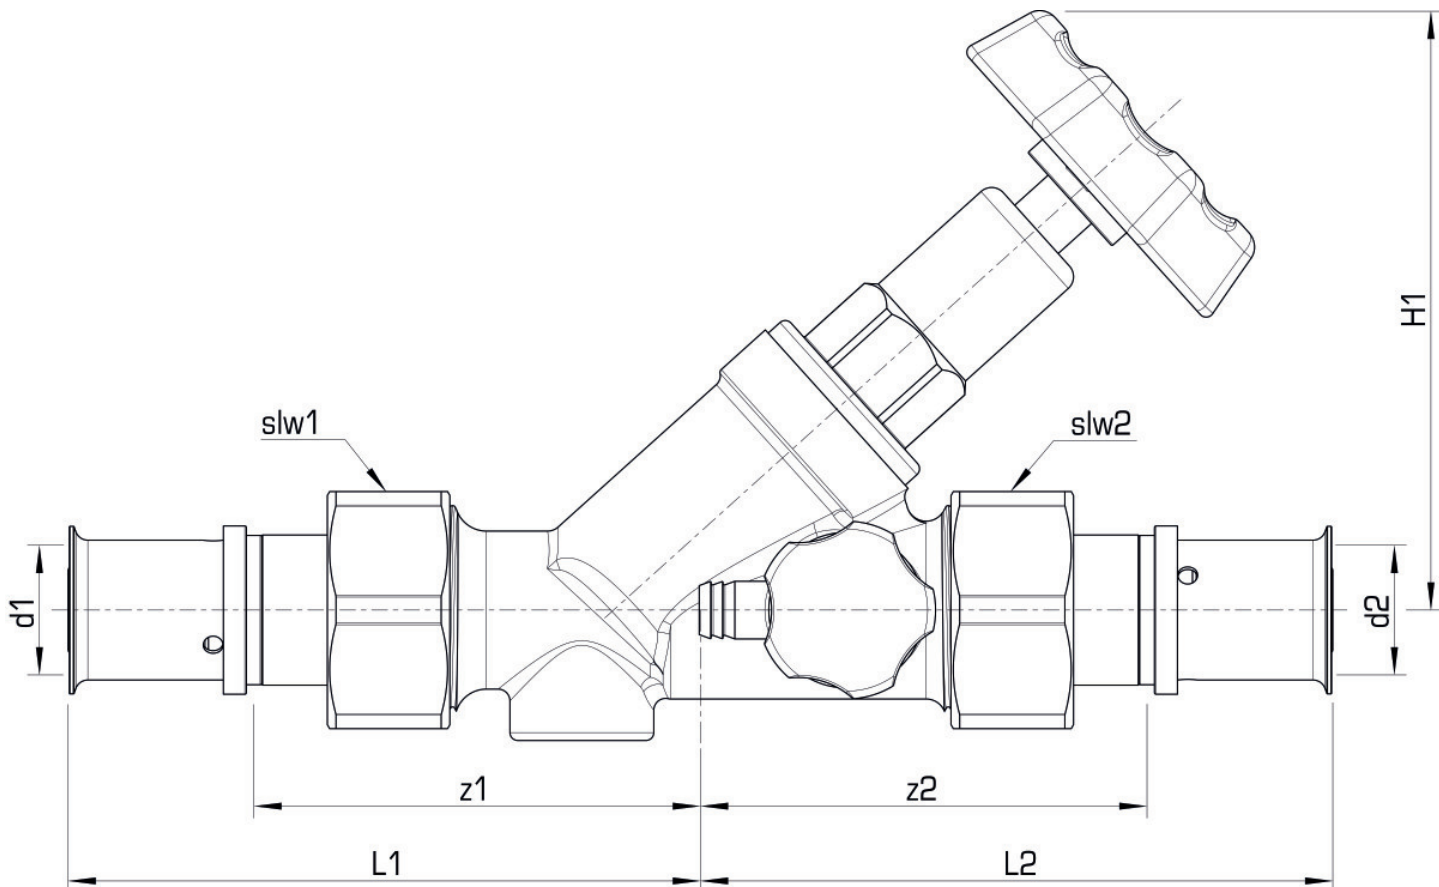

# Specifikáció

Termékinformációk	
VPE1	1,00 SA1
VPE2	10,00 KT1
Tömeg	0,524 KGM
Szöveg	KELOX-ULTRAX ferde ülék? szelep
BELS?	74122000
Áruf?csoport	KELOX
Áruf?csoport	KELOX-ULTRAX fém idomok
Kód	KMU452

Cikkszám	Rajz	L1 mm	L2 mm	z1 mm	z2 mm	slw1 mm	slw2 mm
71233BB0	16-DN15	80	80	57,5	57,5	30	30