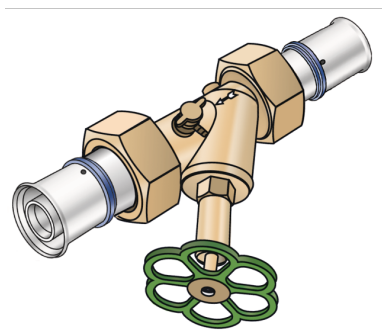

## KMU452 KELOX-ULTRAX ferde ülék? szelep 16-DN15

71233BB0

### Felhasználási terület

Ferde ülék? szelep, ULTRAX préselhet? csavarkötésekkel, KMU455 „holttérmentes” fels? rész, laposan tömít?, tömítéssel és leeresztéssel, „préselés nélkül tömítetlen”

# Specifikáció

Termékinformációk	
VPE1	1,00 SA1
VPE2	10,00 KT1
Tömeg	0,524 KGM
Szöveg	KELOX-ULTRAX ferde ülék? szelep
BELS?	74122000
Áruf?csoport	KELOX
Áruf?csoport	KELOX-ULTRAX fém idomok
Kód	KMU452

Cikkszám	Rajz	L1 mm	L2 mm	z1 mm	z2 mm	slw1 mm	slw2 mm
71233BB0	16-DN15	80	80	57,5	57,5	30	30