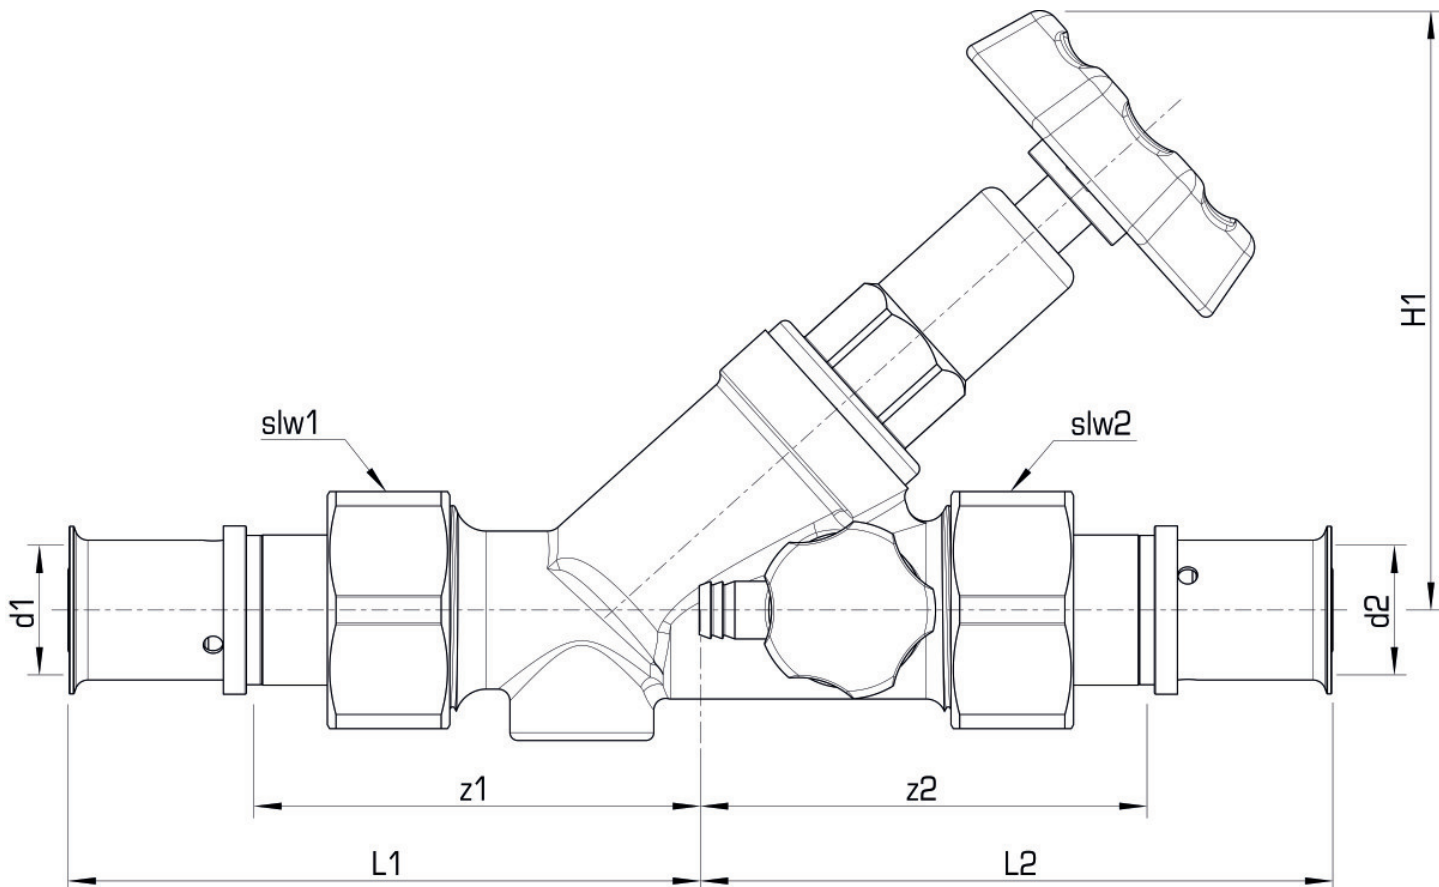

Engedélyek:

KE KELIT GmbH

A 4020 Linz, Ignaz-Mayer-Straße 17, Austria, Europe

PHONE +43 (0) 50 779 E-MAIL office@kekelit.com

www.kekelit.com

Specifikáció

Termékinformációk	
VPE1	1,00 SA1
VPE2	10,00 KT1
Tömeg	0,536 KGM
Szöveg	KELOX-ULTRAX ferde ülék? szelep
BELS?	74122000
Áruf?csoport	KELOX
Áruf?csoport	KELOX-ULTRAX fém idomok
Kód	KMU452

Cikkszám	Rajz	L1 mm	L2 mm	z1 mm	z2 mm	slw1 mm	slw2 mm
71233DD0	20-DN15	83	83	56,5	56,5	30	30