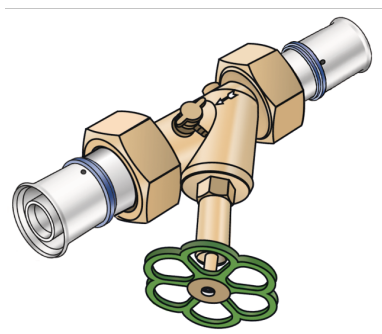

KELOX

KMU452 KELOX-ULTRAX ferde ülék? szelep 20-DN15

71233DD0

Felhasználási terület

Ferde ülék? szelep, ULTRAX préselhet? csavarkötésekkel, KMU455 „holttérmentes” fels? rész, laposan tömít?, tömítéssel és leeresztéssel, „préselés nélkül tömítetlen”

Engedélyek:

KE KELIT GmbH

A 4020 Linz, Ignaz-Mayer-Straße 17, Austria, Europe

PHONE +43 (0) 50 779 E-MAIL office@kekelit.com

www.kekelit.com

Specifikáció

Termékinformációk	
VPE1	1,00 SA1
VPE2	10,00 KT1
Tömeg	0,536 KGM
Szöveg	KELOX-ULTRAX ferde ülék? szelep
BELS?	74122000
Áruf?csoport	KELOX
Áruf?csoport	KELOX-ULTRAX fém idomok
Kód	KMU452

Cikkszám	Rajz	L1 mm	L2 mm	z1 mm	z2 mm	slw1 mm	slw2 mm
71233DD0	20-DN15	83	83	56,5	56,5	30	30