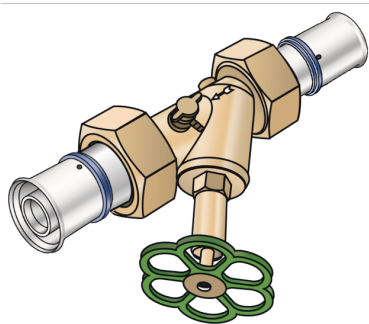

KELOX

KMU452 KELOX-ULTRAX ferde ülék? szelep 25-DN20

71233EE0

Felhasználási terület

Ferde ülék? szelep, ULTRAX préselhet? csavarkötésekkel, KMU455 „holttérmentes” fels? rész, laposan tömít?, tömítéssel és leeresztéssel, „préselés nélkül tömítetlen”

Engedélyek:

KE KELIT GmbH

A 4020 Linz, Ignaz-Mayer-Straße 17, Austria, Europe

PHONE +43 (0) 50 779 E-MAIL office@kekELIT.com

www.kekELIT.com

Specifikáció

Termékinformációk	
VPE1	1,00 SA1
VPE2	10,00 KT1
Tömeg	0,911 KGM
Szöveg	KELOX-ULTRAX ferde ülék? szelep
BELS?	74122000
Áruf?csoport	KELOX
Áruf?csoport	KELOX-ULTRAX fém idomok
Kód	KMU452

Cikkszám	Rajz	L1 mm	L2 mm	z1 mm	z2 mm	slw1 mm	slw2 mm
71233EE0	25-DN20	94	94	61	61	38	38