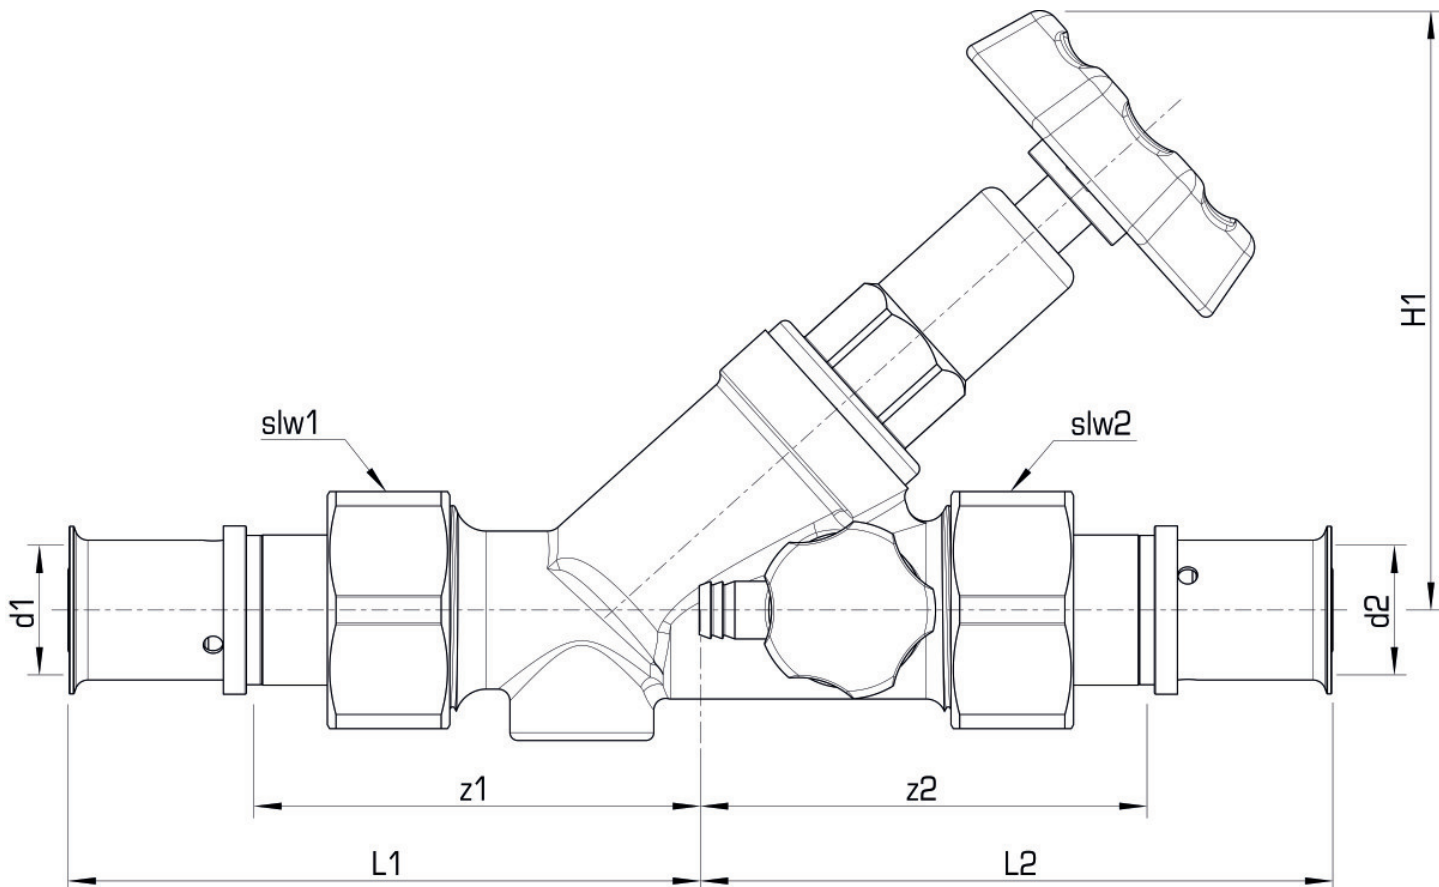

KELOX

KMU452 KELOX-ULTRAX ferde ülék? szelep 25-DN20

71233EE0

Felhasználási terület

Ferde ülék? szelep, ULTRAX préselhet? csavarkötésekkel, KMU455 „holttérmentes” fels? rész, laposan tömít?, tömítéssel és leeresztéssel, „préselés nélkül tömítetlen”

Engedélyek:

KE KELIT GmbH

A 4020 Linz, Ignaz-Mayer-Straße 17, Austria, Europe

PHONE +43 (0) 50 779 E-MAIL office@kekELIT.com

www.kekELIT.com

Specifikáció

Termékinformációk	
VPE1	1,00 SA1
VPE2	10,00 KT1
Tömeg	0,911 KGM
Szöveg	KELOX-ULTRAX ferde ülék? szelep
BELS?	74122000
Áruf?csoport	KELOX
Áruf?csoport	KELOX-ULTRAX fém idomok
Kód	KMU452

Cikkszám	Rajz	L1 mm	L2 mm	z1 mm	z2 mm	slw1 mm	slw2 mm
71233EE0	25-DN20	94	94	61	61	38	38