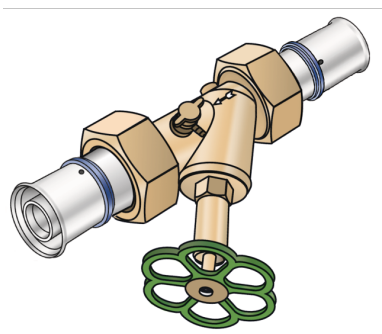

KELOX

KMU452 KELOX-ULTRAX ferde ülék? szelep 32-DN25

71233FF0

Felhasználási terület

Ferde ülék? szelep, ULTRAX préselhet? csavarkötésekkel, KMU455 „holttérmentes” fels? rész, laposan tömít?, tömítéssel és leeresztéssel, „préselés nélkül tömítetlen”

Engedélyek:

Specifikáció

Termékinformációk	
VPE1	1,00 SA1
VPE2	6,00 KT1
Tömeg	1,246 KGM
Szöveg	KELOX-ULTRAX ferde ülék? szelep
BELS?	74122000
Áruf?csoport	KELOX
Áruf?csoport	KELOX-ULTRAX fém idomok
Kód	KMU452

Cikkszám	Rajz	L1 mm	L2 mm	z1 mm	z2 mm	slw1 mm	slw2 mm
71233FF0	32-DN25	101	101	68	68	50	50