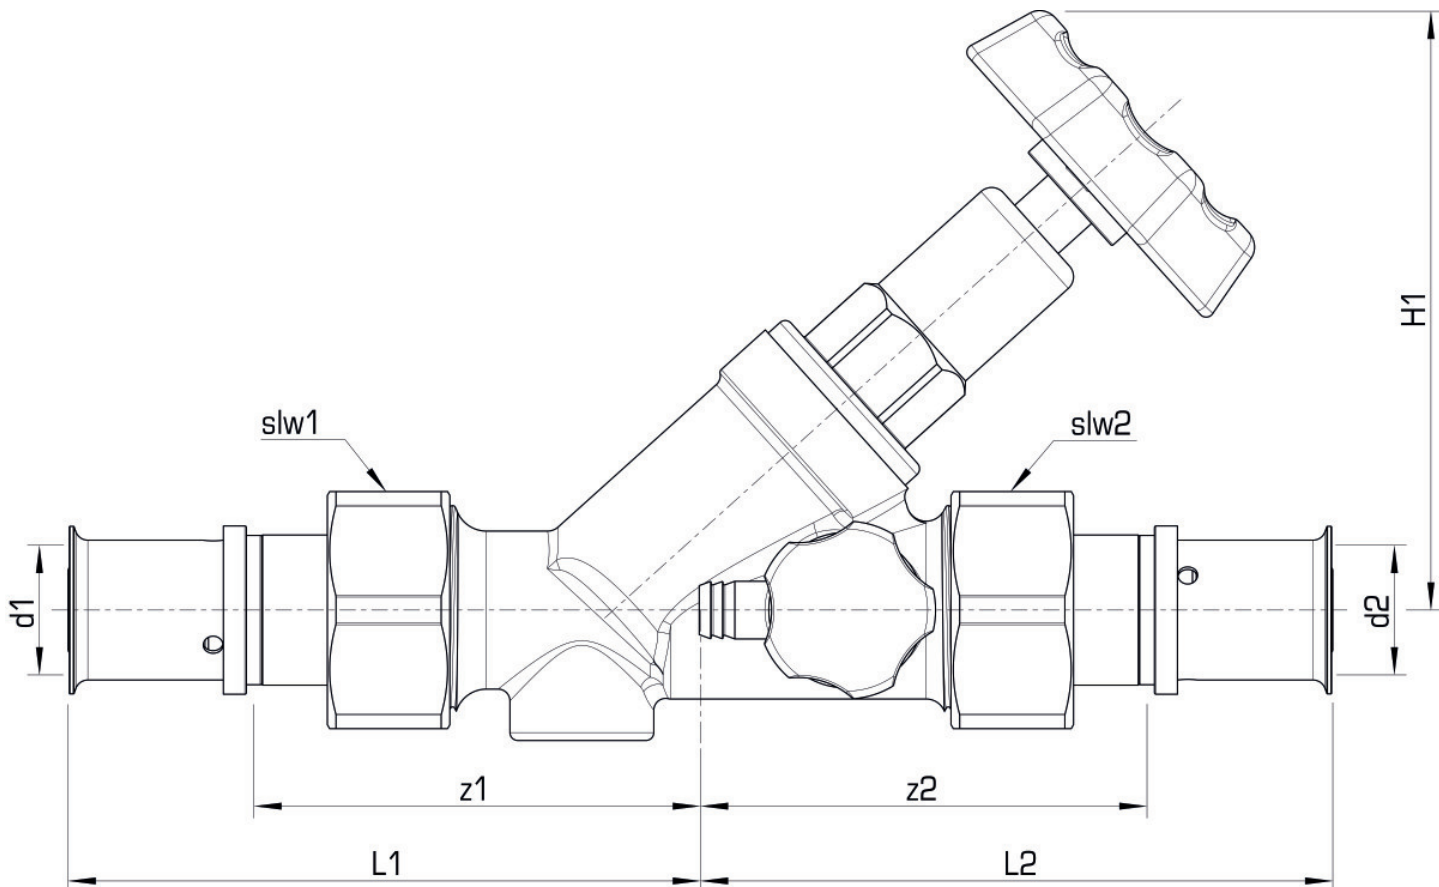

KELOX

KMU452 KELOX-ULTRAX ferde ülék? szelep 32-DN25

71233FF0

Felhasználási terület

Ferde ülék? szelep, ULTRAX préselhet? csavarkötésekkel, KMU455 „holttérmentes” fels? rész, laposan tömít?, tömítéssel és leeresztéssel, „préselés nélkül tömítetlen”

Engedélyek:

Specifikáció

Termékinformációk	
VPE1	1,00 SA1
VPE2	6,00 KT1
Tömeg	1,246 KGM
Szöveg	KELOX-ULTRAX ferde ülék? szelep
BELS?	74122000
Áruf?csoport	KELOX
Áruf?csoport	KELOX-ULTRAX fém idomok
Kód	KMU452

Cikkszám	Rajz	L1 mm	L2 mm	z1 mm	z2 mm	slw1 mm	slw2 mm
71233FF0	32-DN25	101	101	68	68	50	50