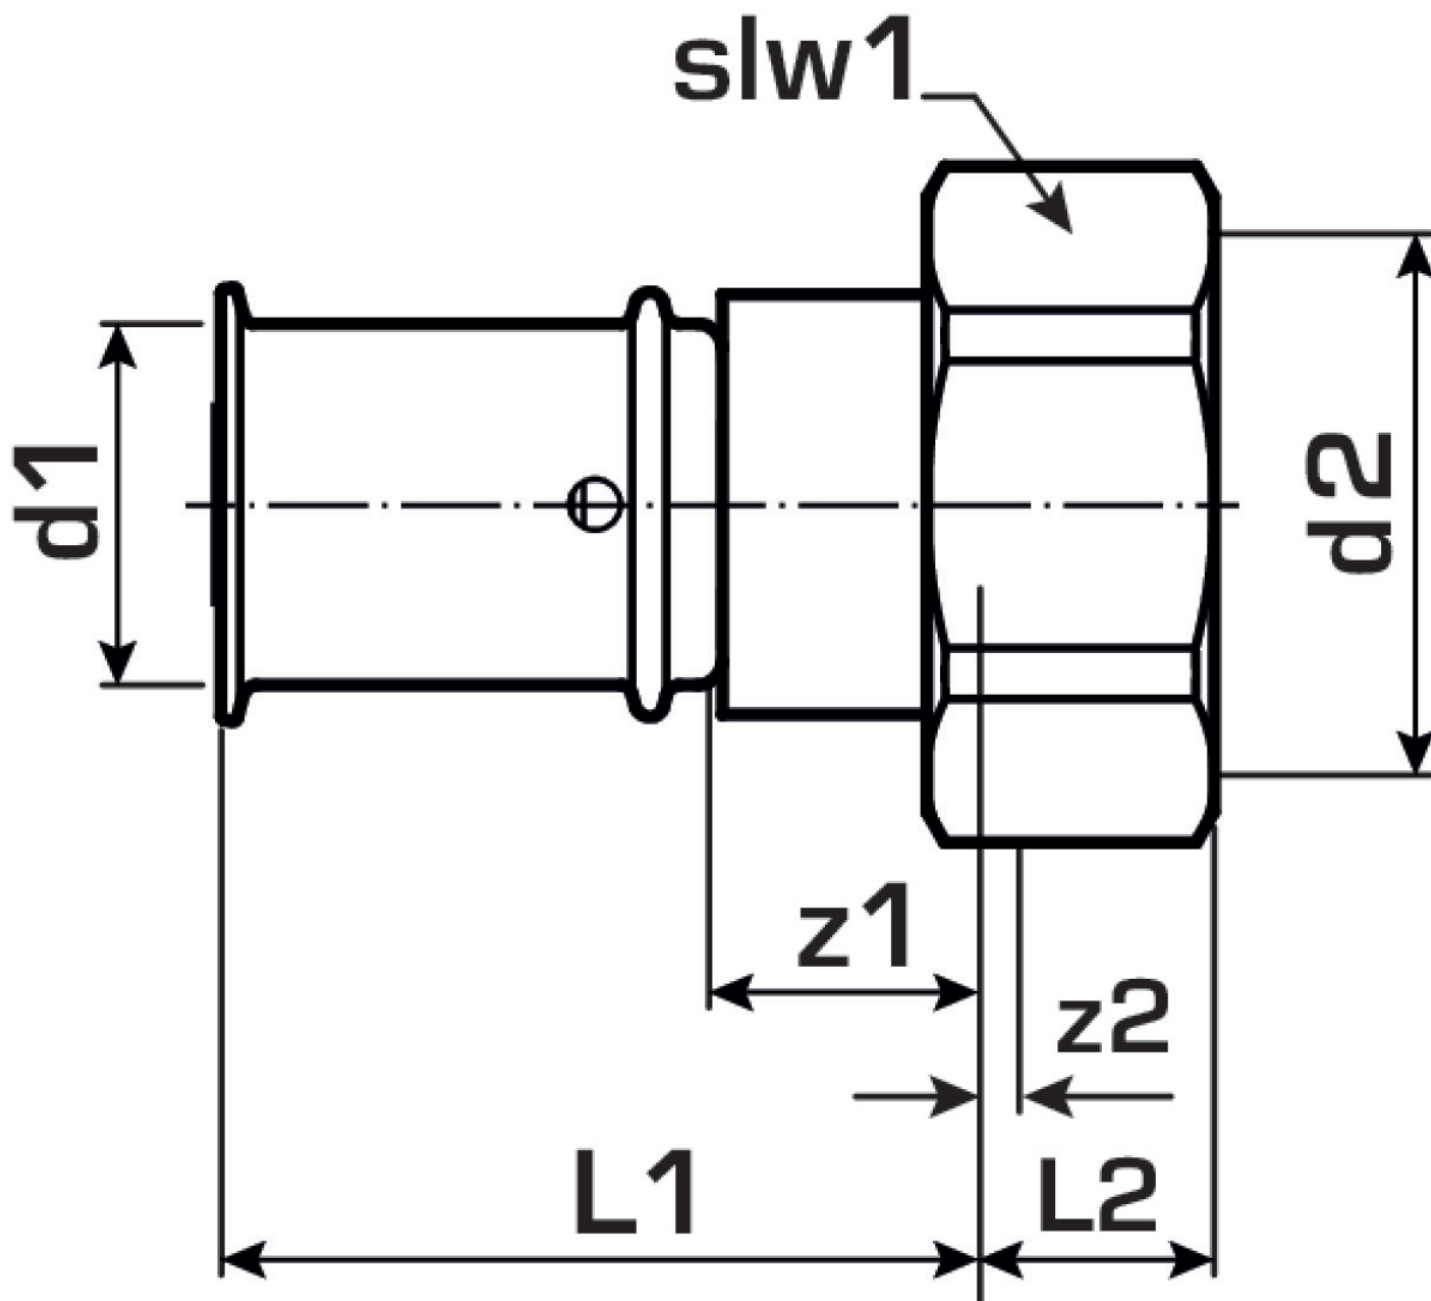

Cikkszám	Rajz	d2	d1 mm
71203E05	25x1"	1 Zoll (25)	25