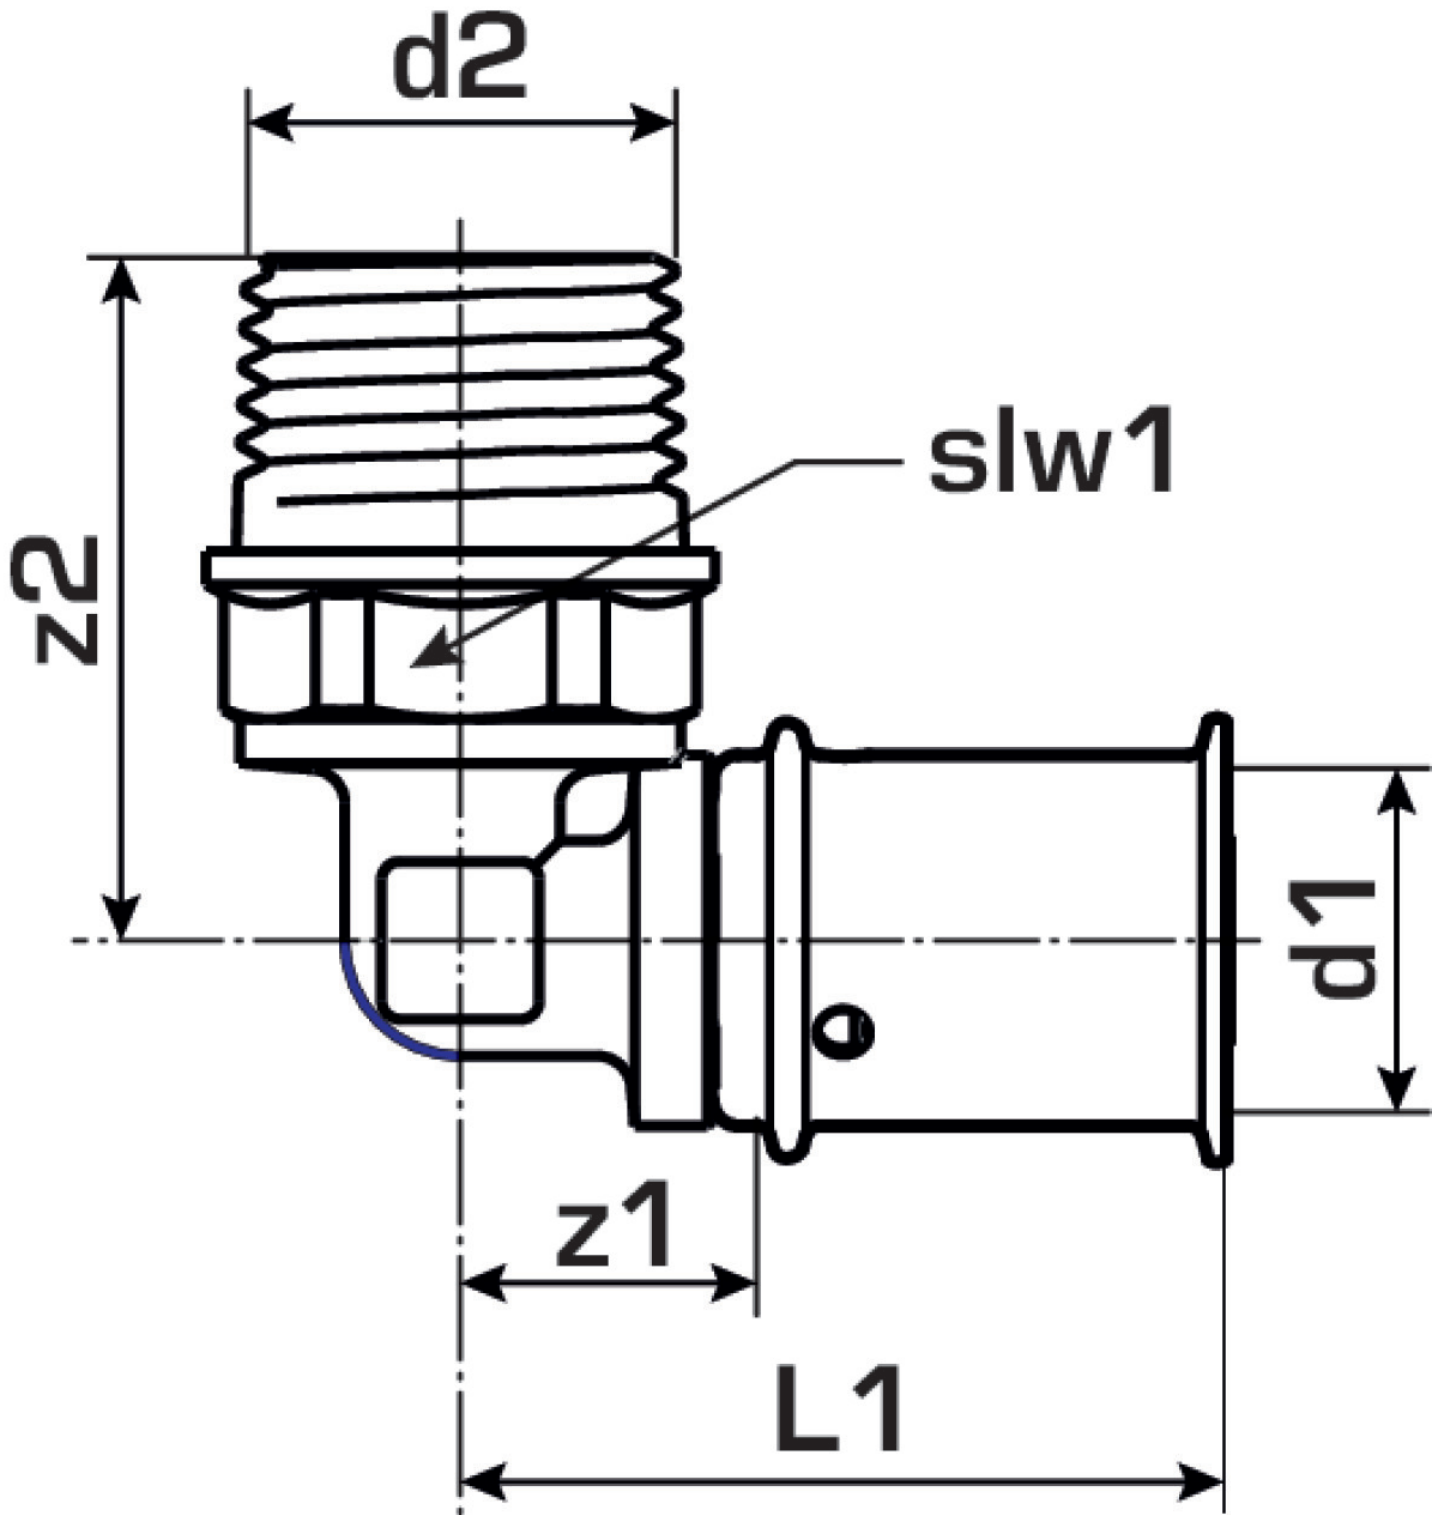

KELOX

KMU460 KELOX-ULTRAX Übergangswinkel 90°
mit AG 20x3/4"

71212D04

Felhasználási terület

Engedélyek:

Specifikáció

Termékinformációk

Csatlakozás 1	Pressmuffe
Csatlakozás 2	Außengewinde konisch (NPT)
Kivitel	1-teilig
Forma	Winkel
Szög	90 °
Presskontur	U

Műszaki tulajdonságok

Max. üzemi nyomás 20°C-nál	10 bar
----------------------------	--------

Termékinformációk

VPE1	10 SA1
VPE2	120 KT1
Tömeg	0,134 KGM
Szöveg	KELOX-ULTRAX Übergangswinkel 90° mit AG
BELS?	74122000
Árúfcsoport	KELOX
Árúfcsoport	KELOX-ULTRAX fém idomok
Kód	KMU460

Cikkszám	Rajz	d2	d1 mm	L1 mm	L2 mm	z1 mm
71212D04	20x3/4"	3/4 Zoll (20)	20	41	42	16

KE KELIT GmbH

A 4020 Linz, Ignaz-Mayer-Straße 17, Austria, Europe

PHONE +43 (0) 50 779 **E-MAIL** office@kekelit.com

www.kekelit.com