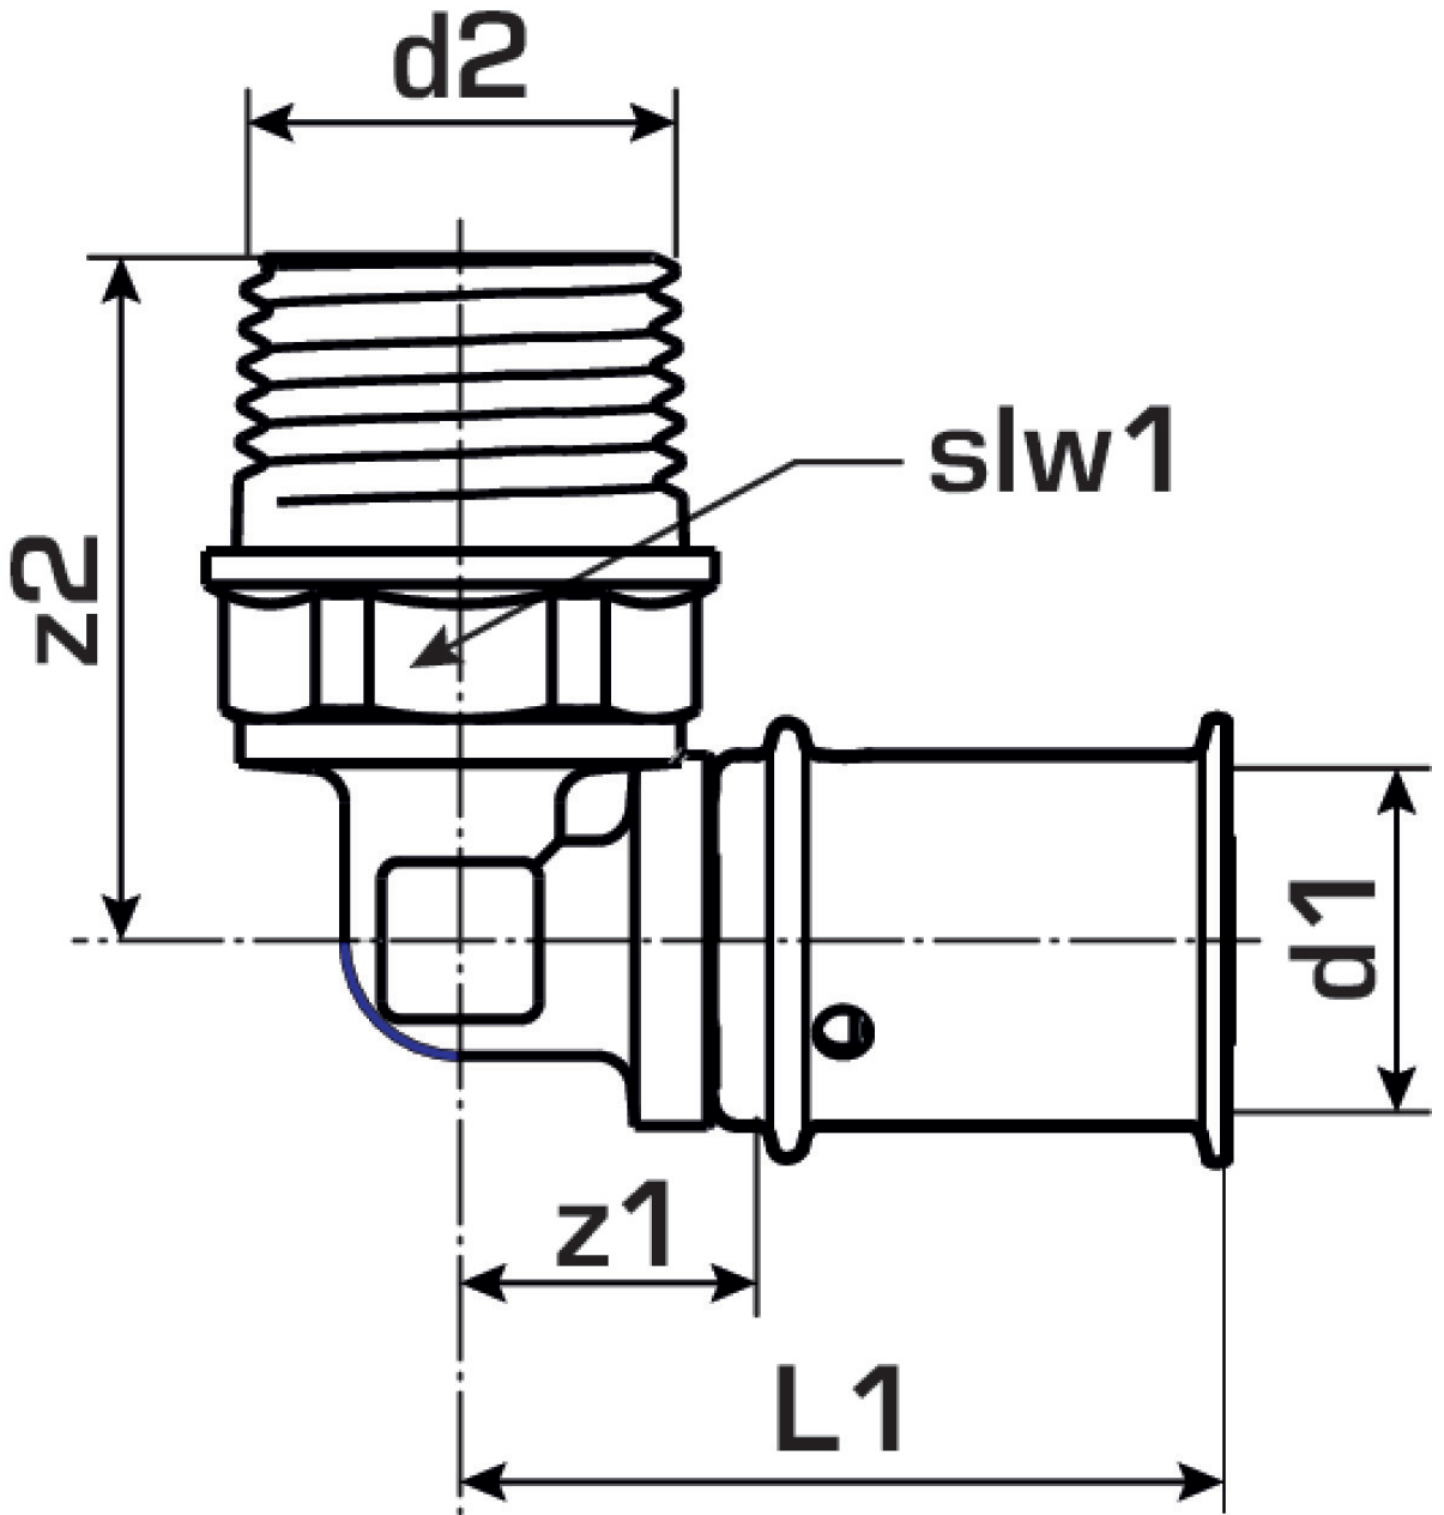

# KELOX

KMU460 KELOX-ULTRAX Übergangswinkel 90°  
mit AG 32x1"

71212F05

Felhasználási terület

Engedélyek:

## Termékinformációk

Csatlakozás 1	Pressmuffe
Csatlakozás 2	Außengewinde konisch (NPT)
Kivitel	1-teilig
Forma	Winkel
Szög	90 °
Presskontur	U

## Termékinformációk

VPE1	6 SA1
VPE2	54 KT1
Tömeg	0,243 KGM
Szöveg	KELOX-ULTRAX Übergangswinkel 90° mit AG
BELS?	74122000
Árúfcsoport	KELOX
Árúfcsoport	KELOX-ULTRAX fém idomok
Kód	KMU460

Cikkszám	Rajz	d2	d1 mm	L1 mm	L2 mm	z1 mm
71212F05	32x1"	1 Zoll (25)	30	56	50	32