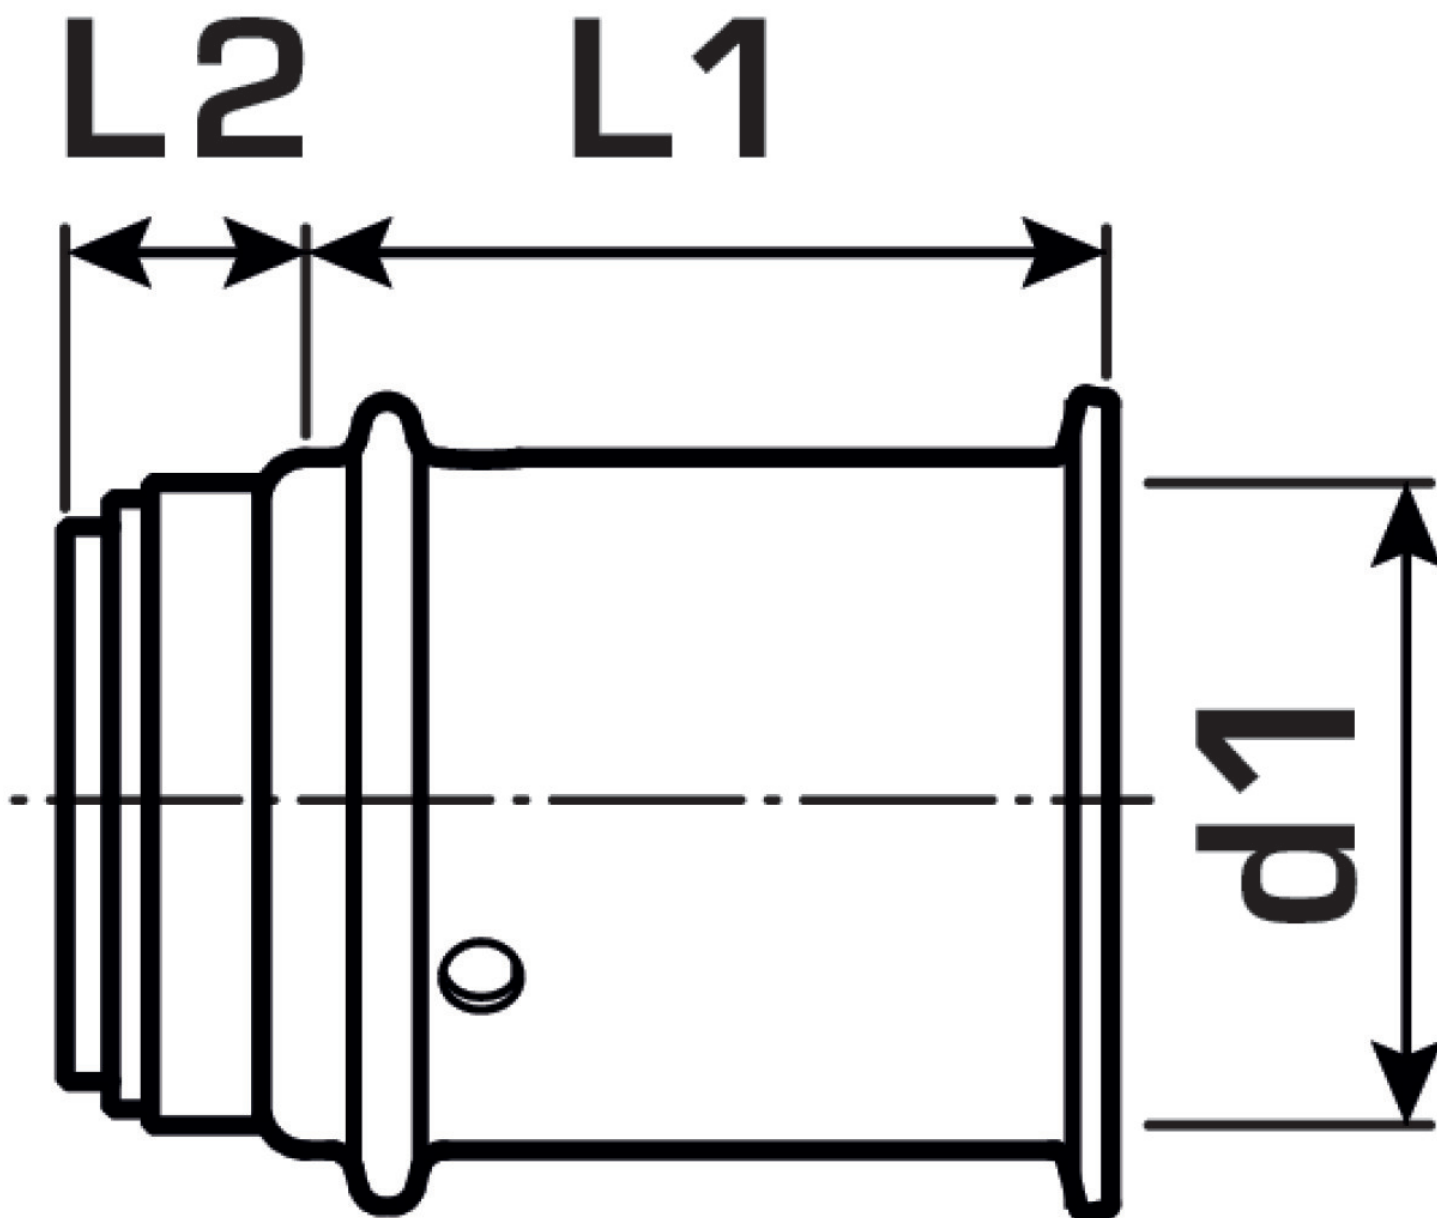

Cikkszám	Rajz	d1 mm	L1 mm	z1 mm
71120B00	16	16	26	7