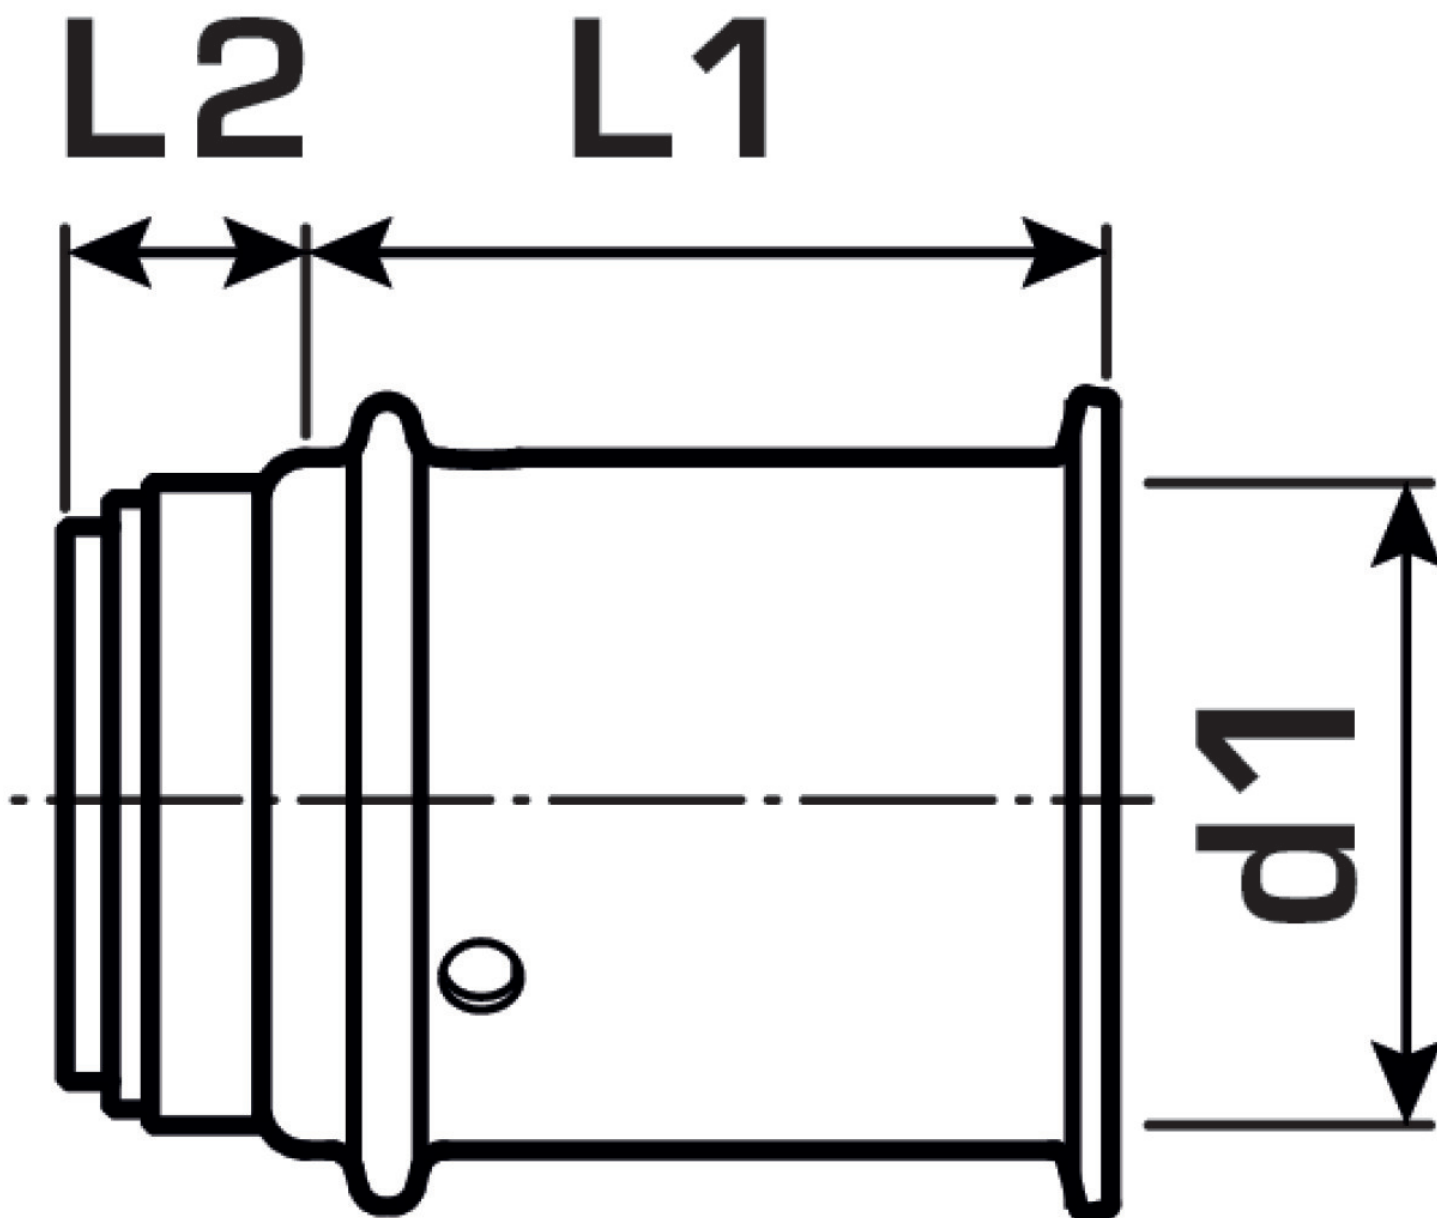

Presskontur U

Termékinformációk

VPE1 10 SA1

VPE2 200 KT1

Tömeg 0,041 KGM

Szöveg KELOX-ULTRAX Endkappe

BELS? 74122000

Áruf?csoport KELOX

Áruf?csoport KELOX-ULTRAX fém idomok

Kód KMU471

Cikkszám	Rajz	d1 mm	L1 mm	z1 mm
71120D00	20	20	24	7