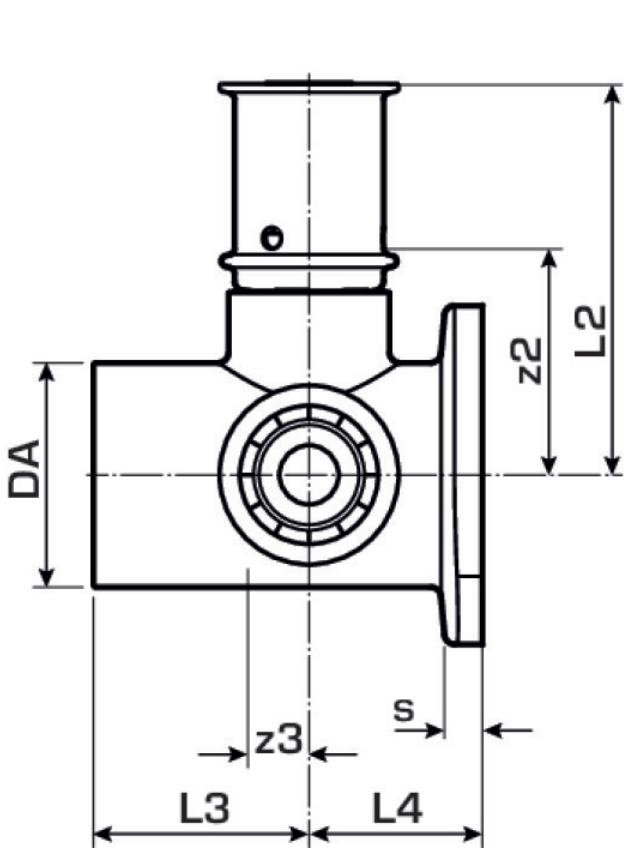

KELOX

KMU475 KELOX-ULTRAX Armaturenanschluss T-Stück mit IG 16x1/2"

71252B2B

Felhasználási terület

Engedélyek:

Specifikáció

Termékinformációk

Csatlakozás 1

Szöveg

KELOX-ULTRAX Armaturenanschluss T-Stück mit IG

BELS?

74122000

Áruf?csoport

KELOX

Áruf?csoport

KELOX-ULTRAX fém idomok

Kód

KMU475

Cikkszám	Rajz	d1 mm	L1 mm	L2 mm	L3 mm	z1 mm	z2 mm	z3 mm
71252B2B	16x1/2"	16	39	39	26	17	20.5	9