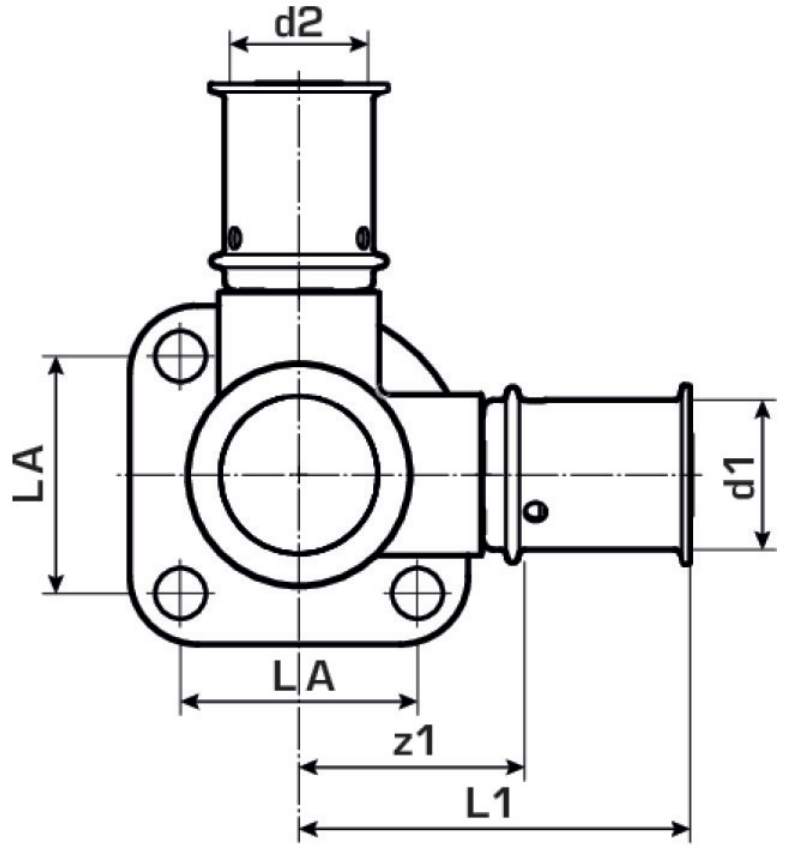

KELOX

KMU475 KELOX-ULTRAX Armaturenanschluss T-Stück mit IG 16x1/2"

71252B2B

Felhasználási terület

Engedélyek:

Specifikáció

Termékinformációk

Csatlakozás 1

Szöveg

KELOX-ULTRAX Armaturenanschluss T-Stück mit IG

BELS?

74122000

Áruf?csoport

KELOX

Áruf?csoport

KELOX-ULTRAX fém idomok

Kód

KMU475

Cikkszám	Rajz	d1 mm	L1 mm	L2 mm	L3 mm	z1 mm	z2 mm	z3 mm
71252B2B	16x1/2"	16	39	39	26	17	20.5	9