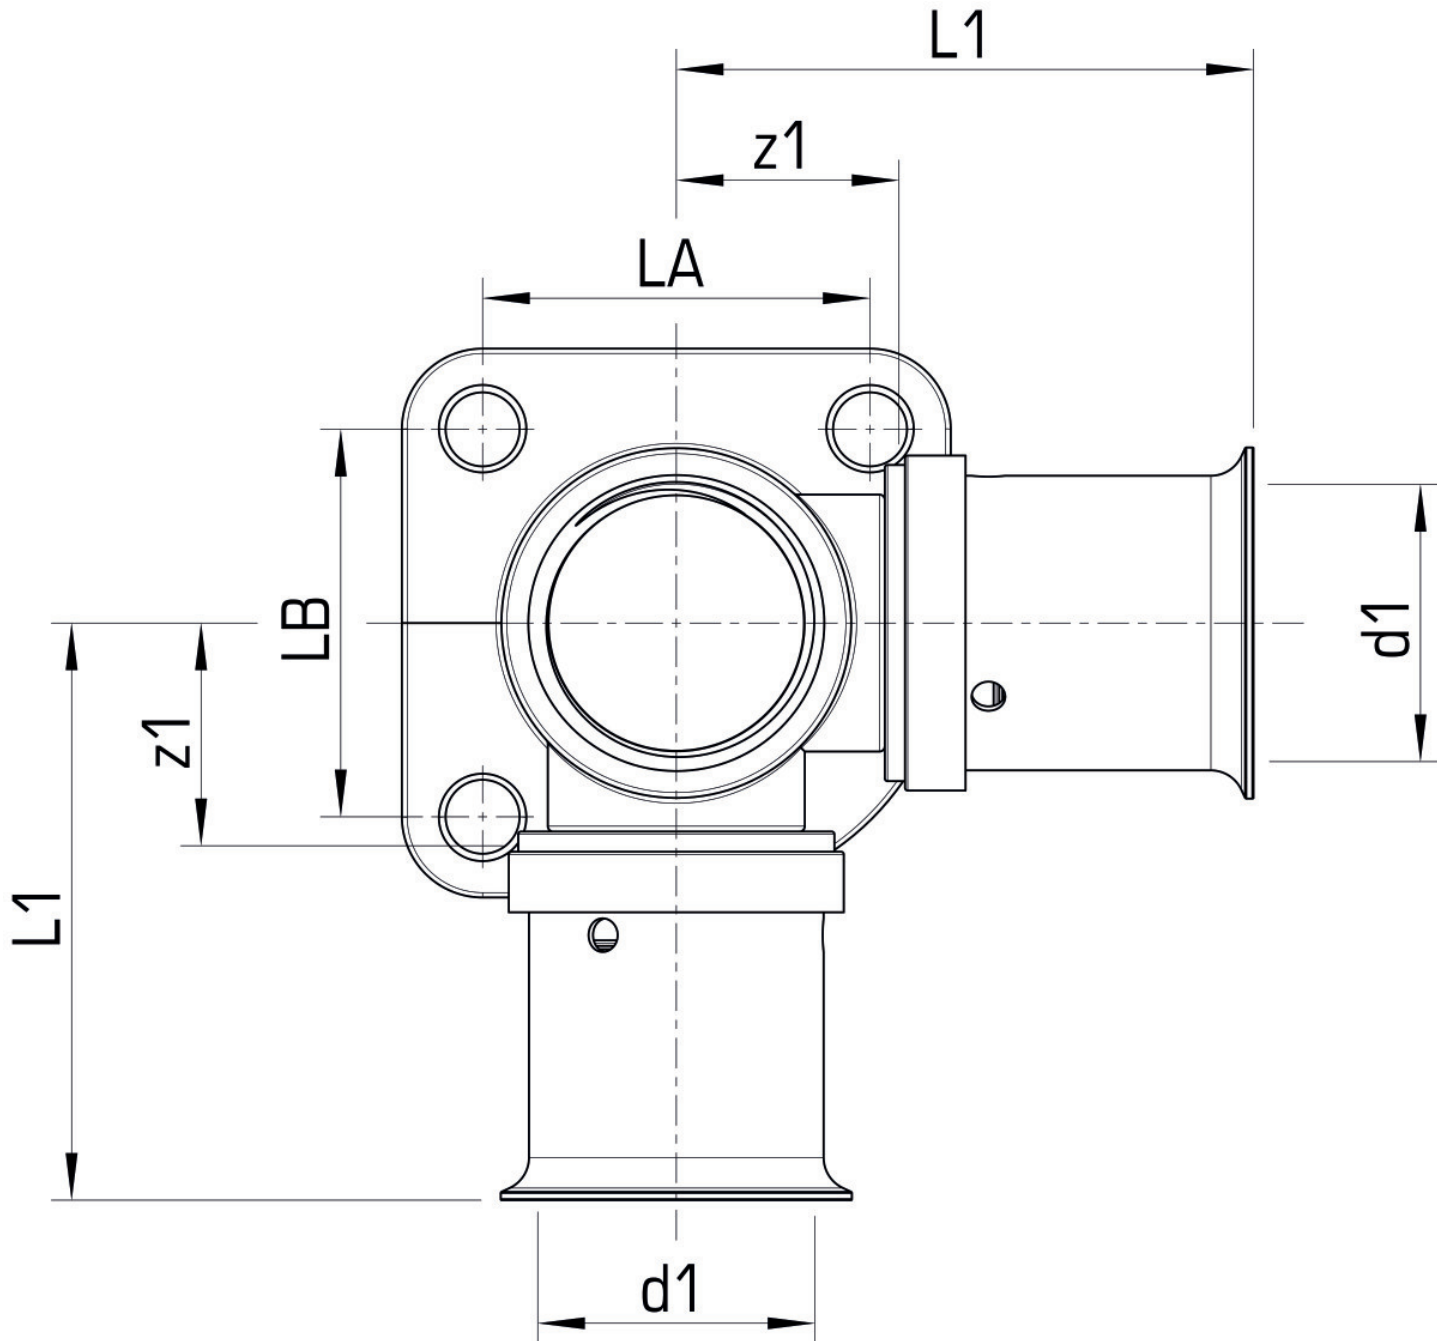

KE KELIT GmbH
A 4020 Linz, Ignaz-Mayer-Straße 17, Austria, Europe
PHONE +43 (0) 50 779 **E-MAIL** office@kekelit.com
www.kekelit.com