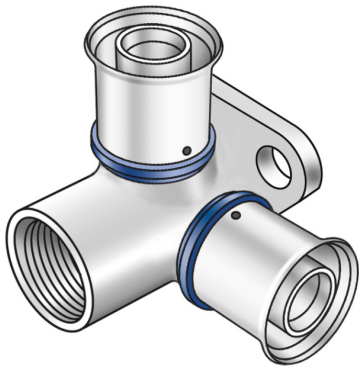

KELOX

KMU475 KELOX-ULTRAX szerelvénycsatlakozó, T-idom bels? menettel 16x1/2"

71252B2B

Felhasználási terület

Préselhet? szerelvénycsatlakozás, T-idom bels? menettel, sárgarézbe?l p?rusmentes fémbevonattal,
O-gy?r?s támasztóhüvelyekkel és nemesacél prэшüvelyekkel, „préselés nélkül tömítetlen”
NE tekerjen bele menetes csövet vagy temperöntvény idomot!

Teljes magasság:1/2" - 46mm

Engedélyek:

Specifikáció

Termékinformációk

Csatlakozás 1

Pressmuffe

Termékinformációk

VPE1

10,00 SA1

VPE2

80,00 KT1

Tömeg

0,239 KGM

Szöveg

KELOX-ULTRAX szerelvénycsatlakozó, T-idom bels? menettel

BELS?