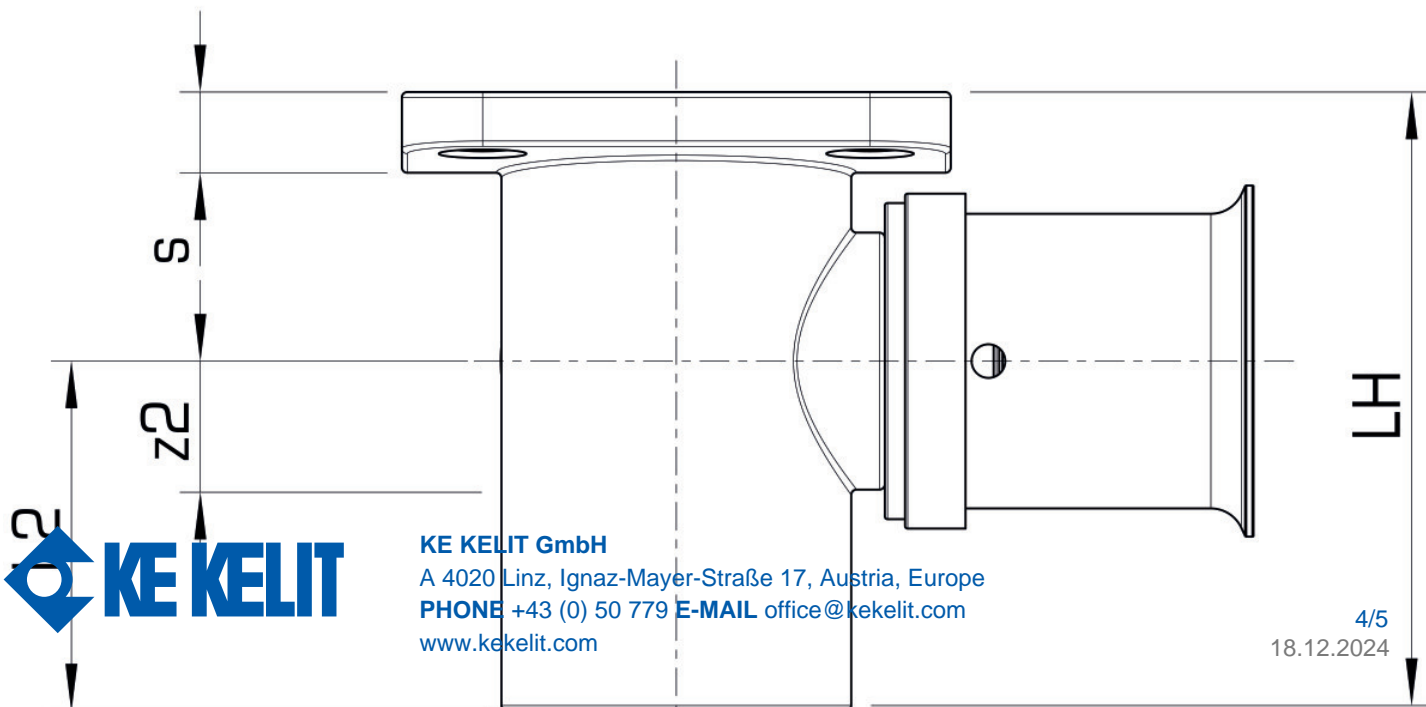

KE KELIT GmbH
A 4020 Linz, Ignaz-Mayer-Straße 17, Austria, Europe
PHONE +43 (0) 50 779 **E-MAIL** office@kekelit.com
www.kekelit.com