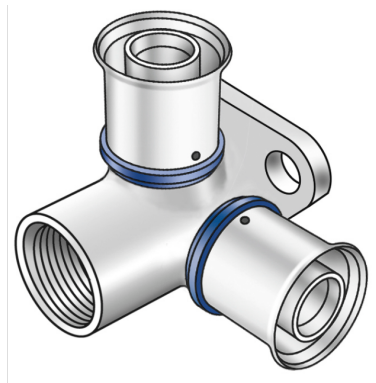

KELOX

KMU475 KELOX-ULTRAX Armaturenanschluss T-Stück mit IG 16x1/2"

71252B2B

Felhasználási terület

Engedélyek:

Specifikáció

Termékinformációk

Csatlakozás 1

Pressmuffe

Termékinformációk

VPE1

10 SA1

VPE2

80 KT1

Tömeg

0,239 KGM

Szöveg

KELOX-ULTRAX Armaturenanschluss T-Stück mit IG

BELS?

74122000

Áruf?csoport

KELOX

Áruf?csoport

KELOX-ULTRAX fém idomok

Kód

KMU475

Cikkszám	Rajz	d1 mm	L1 mm	L2 mm	L3 mm	z1 mm	z2 mm	z3 mm
71252B2B	16x1/2"	16	39	39	26	17	20.5	9