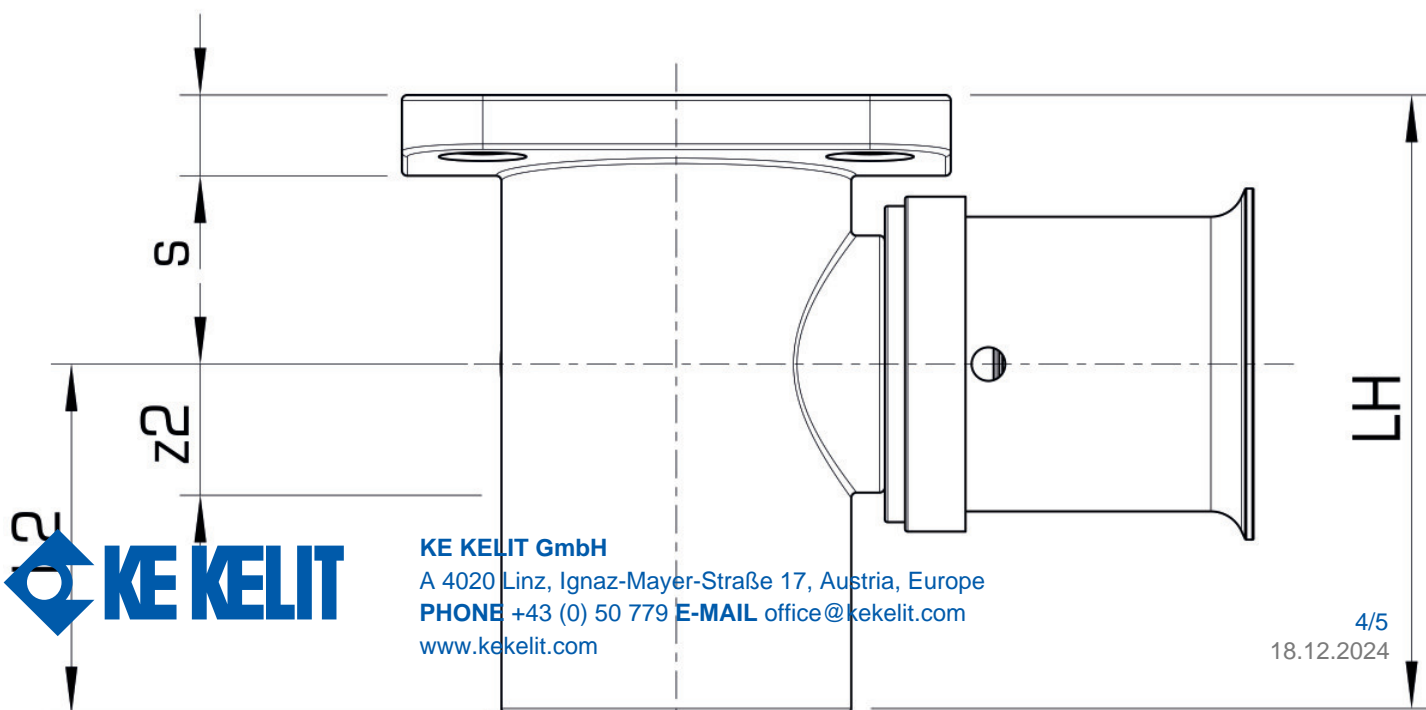

KE KELIT GmbH
A 4020 Linz, Ignaz-Mayer-Straße 17, Austria, Europe
PHONE +43 (0) 50 779 **E-MAIL** office@kekELIT.com
www.kekELIT.com