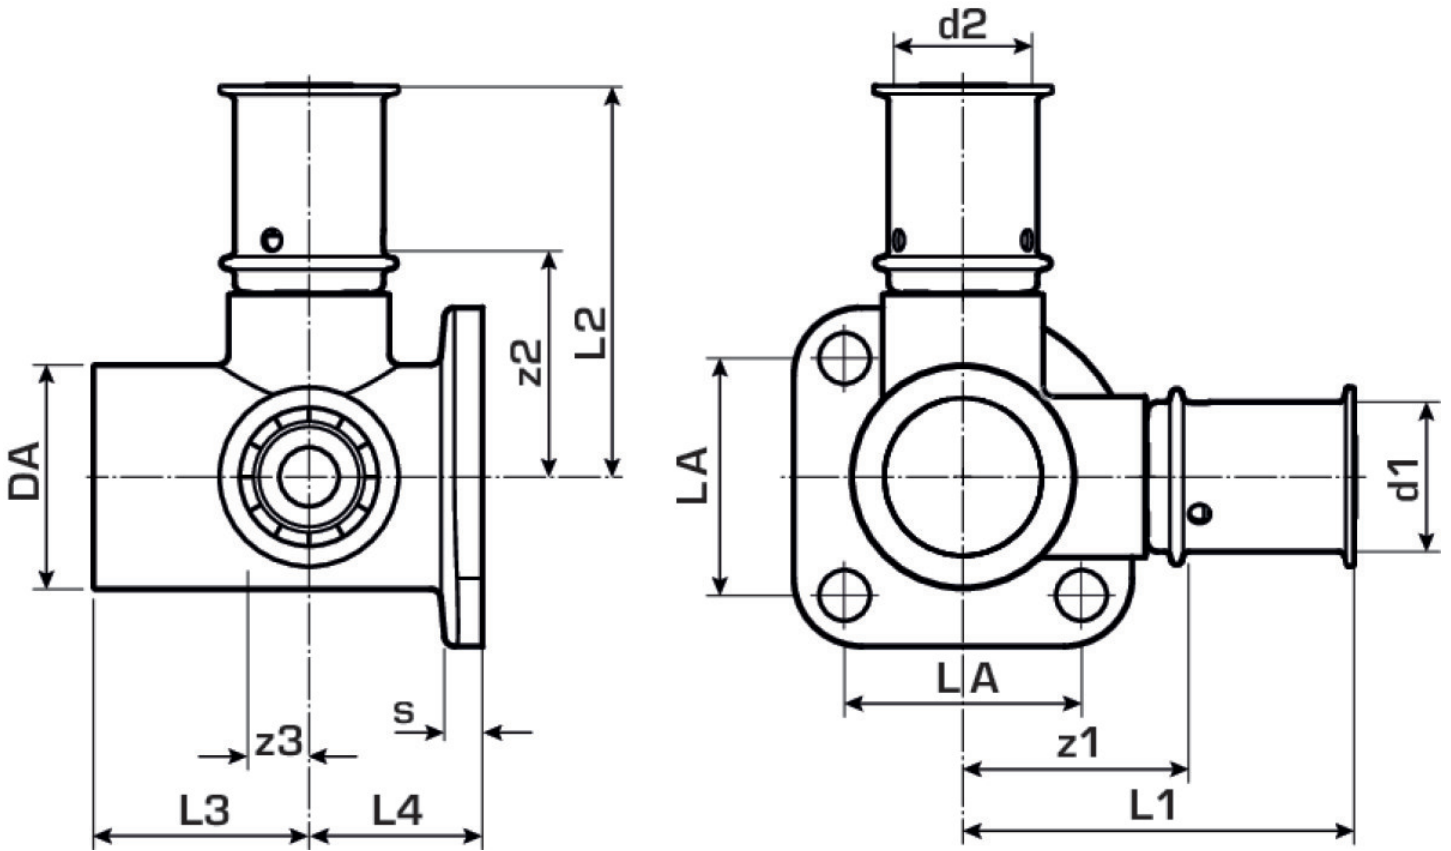

KELOX

KMU475 KELOX-ULTRAX Armaturenanschluss T-Stück mit IG 20x1/2"

71252D2D

Felhasználási terület

Engedélyek:

Specifikáció

Termékinformációk

Csatlakozás 1

Szöveg

KELOX-ULTRAX Armaturenanschluss T-Stück mit IG

BELS?

74122000

Áruf?csoport

KELOX

Áruf?csoport

KELOX-ULTRAX fém idomok

Kód

KMU475

Cikkszám	Rajz	d1 mm	L1 mm	L2 mm	L3 mm	z1 mm	z2 mm	z3 mm
71252D2D	20x1/2"	20	42.5	42.5	25.5	16	20.5	11