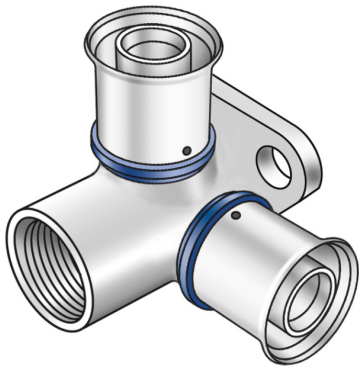

KELOX

KMU475 KELOX-ULTRAX szerelvénycsatlakozó, T-idom bels? menettel 20x1/2"

71252D2D

Felhasználási terület

Préselhet? szerelvénycsatlakozás, T-idom bels? menettel, sárgarézbe?l p?rusmentes fémbevonattal,
O-gy?r?s támasztóhüvelyekkel és nemesacél prэшüvelyekkel, „préselés nélkül tömítetlen”
NE tekerjen bele menetes csövet vagy temperöntvény idomot!

Teljes magasság:1/2" - 46mm

Engedélyek:

Specifikáció

Termékinformációk

Csatlakozás 1

Pressmuffe

Termékinformációk

VPE1

10,00 SA1

VPE2

80,00 KT1

Tömeg

0,252 KGM

Szöveg

KELOX-ULTRAX szerelvénycsatlakozó, T-idom bels? menettel

BELS?