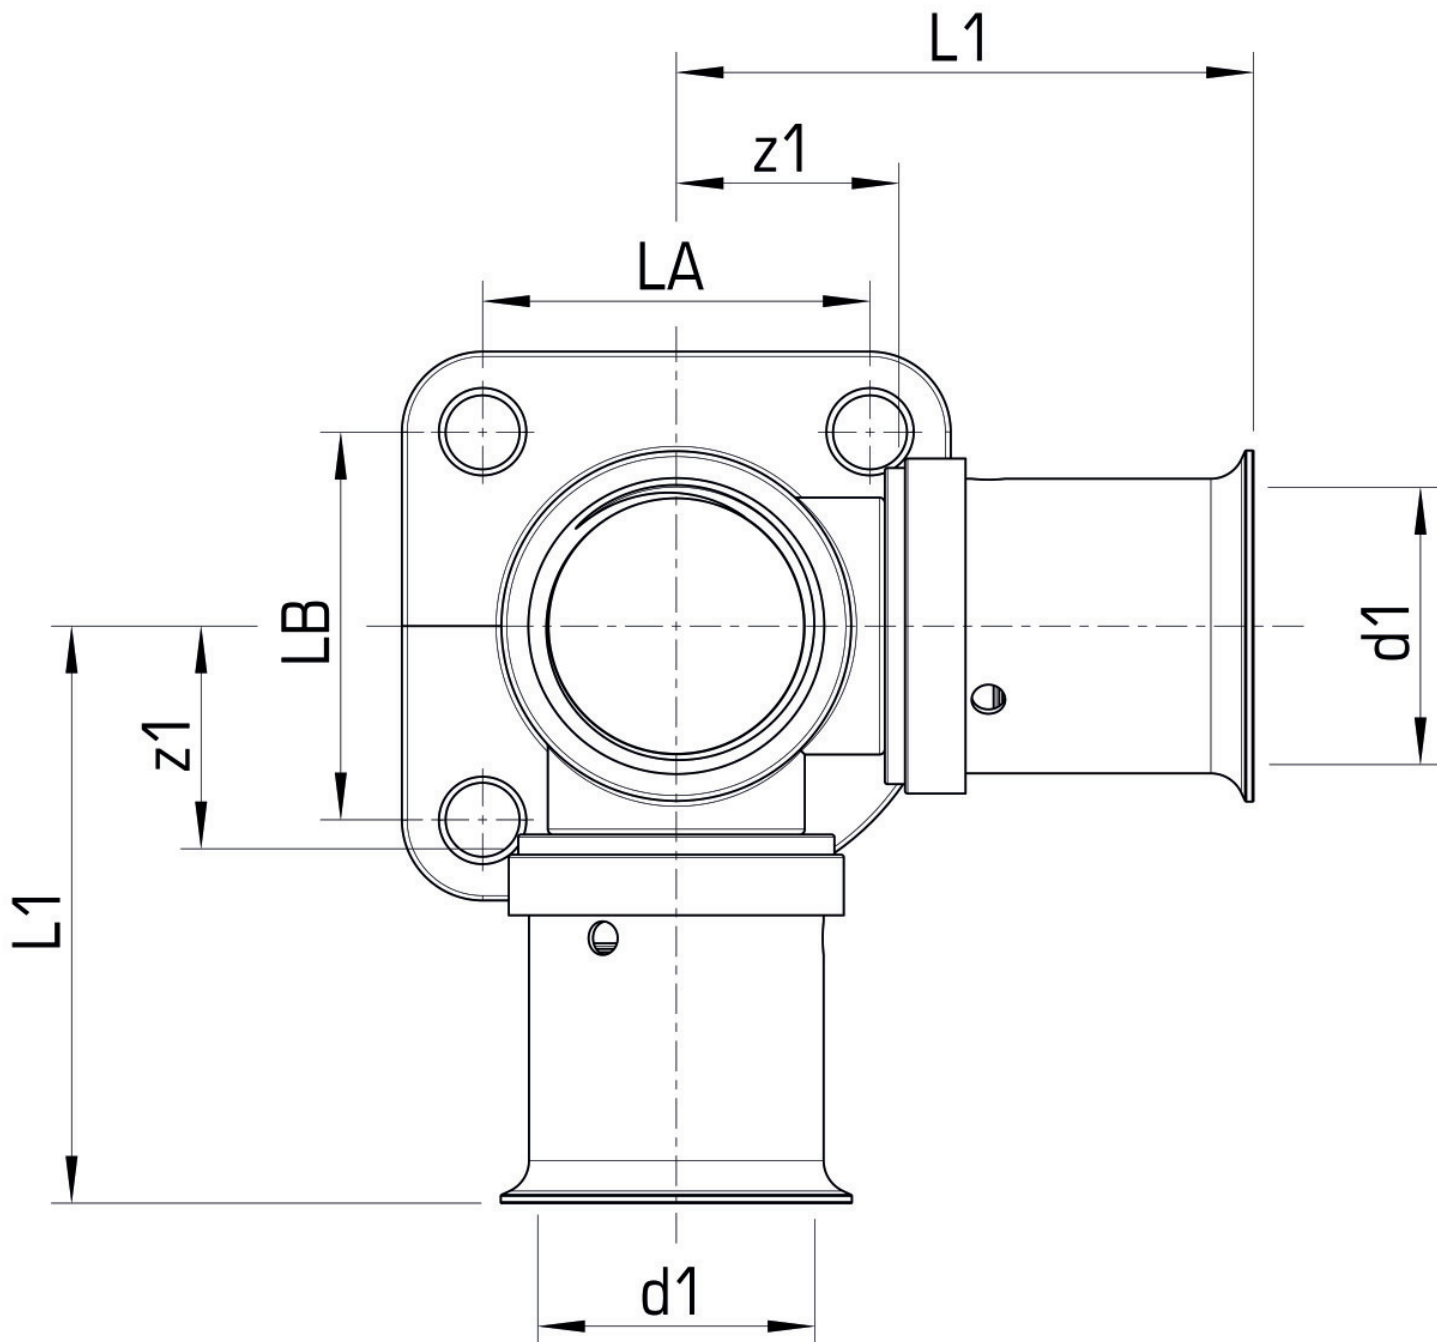

KE KELIT GmbH
A 4020 Linz, Ignaz-Mayer-Straße 17, Austria, Europe
PHONE +43 (0) 50 779 **E-MAIL** office@kekELIT.com
www.kekELIT.com