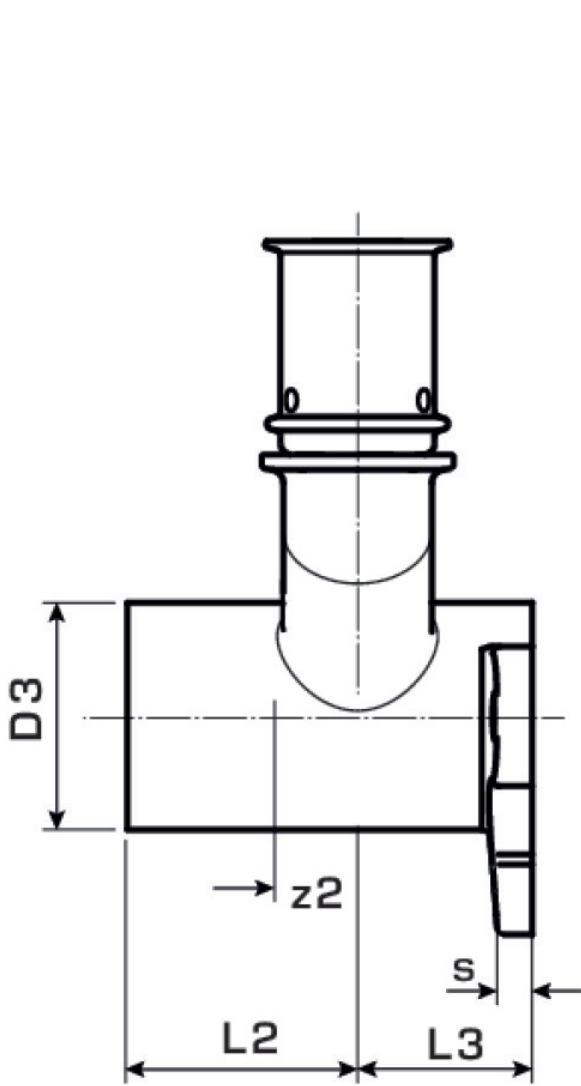

KELOX

KMU477 KELOX-ULTRAX Doppel U-Wandscheibe mit IG 16x1/2"

71254B2B

Felhasználási terület

Engedélyek:

KE KELIT GmbH

A 4020 Linz, Ignaz-Mayer-Straße 17, Austria, Europe

PHONE +43 (0) 50 779 E-MAIL office@kekelit.com

www.kekelit.com

Specifikáció

Termékinformációk

Csatlakozás 1	Pressmuffe
Forma	Durchgängig rechtwinklig
Presskontur	U

Műszaki tulajdonságok

Max. üzemi nyomás 20°C-nál	10 bar
----------------------------	--------

Termékinformációk

VPE1	10 SA1
VPE2	50 KT1
Tömeg	0,246 KGM
Szöveg	KELOX-ULTRAX Doppel U-Wandscheibe mit IG
BELS?	74122000
Árúfcsoport	KELOX
Árúfcsoport	KELOX-ULTRAX fém idomok
Kód	KMU477

Cikkszám	Rajz	d1 mm	L1 mm	L2 mm	L3 mm	z1 mm	z2 mm	z3 mm
71254B2B	16x1/2"	16	55.5	26	20.5	31	9	25