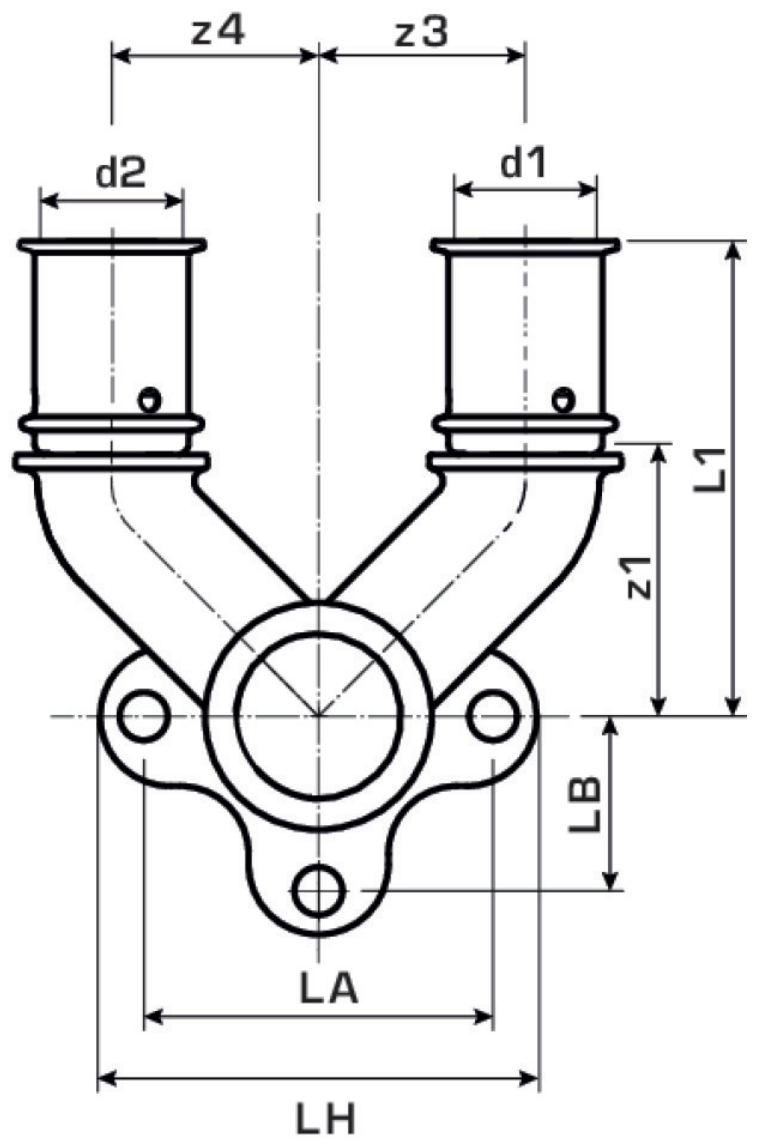

KELOX

KMU477 KELOX-ULTRAX Doppel U-Wandscheibe mit IG 16x1/2"

71254B2B

Felhasználási terület

Engedélyek:

KE KELIT GmbH

A 4020 Linz, Ignaz-Mayer-Straße 17, Austria, Europe

PHONE +43 (0) 50 779 E-MAIL office@kekelit.com

www.kekelit.com

Specifikáció

Termékinformációk

Csatlakozás 1	Pressmuffe
Forma	Durchgängig rechtwinklig
Presskontur	U

Műszaki tulajdonságok

Max. üzemi nyomás 20°C-nál	10 bar
----------------------------	--------

Termékinformációk

VPE1	10 SA1
VPE2	50 KT1
Tömeg	0,246 KGM
Szöveg	KELOX-ULTRAX Doppel U-Wandscheibe mit IG
BELS?	74122000
Árúfcsoport	KELOX
Árúfcsoport	KELOX-ULTRAX fém idomok
Kód	KMU477

Cikkszám	Rajz	d1 mm	L1 mm	L2 mm	L3 mm	z1 mm	z2 mm	z3 mm
71254B2B	16x1/2"	16	55.5	26	20.5	31	9	25