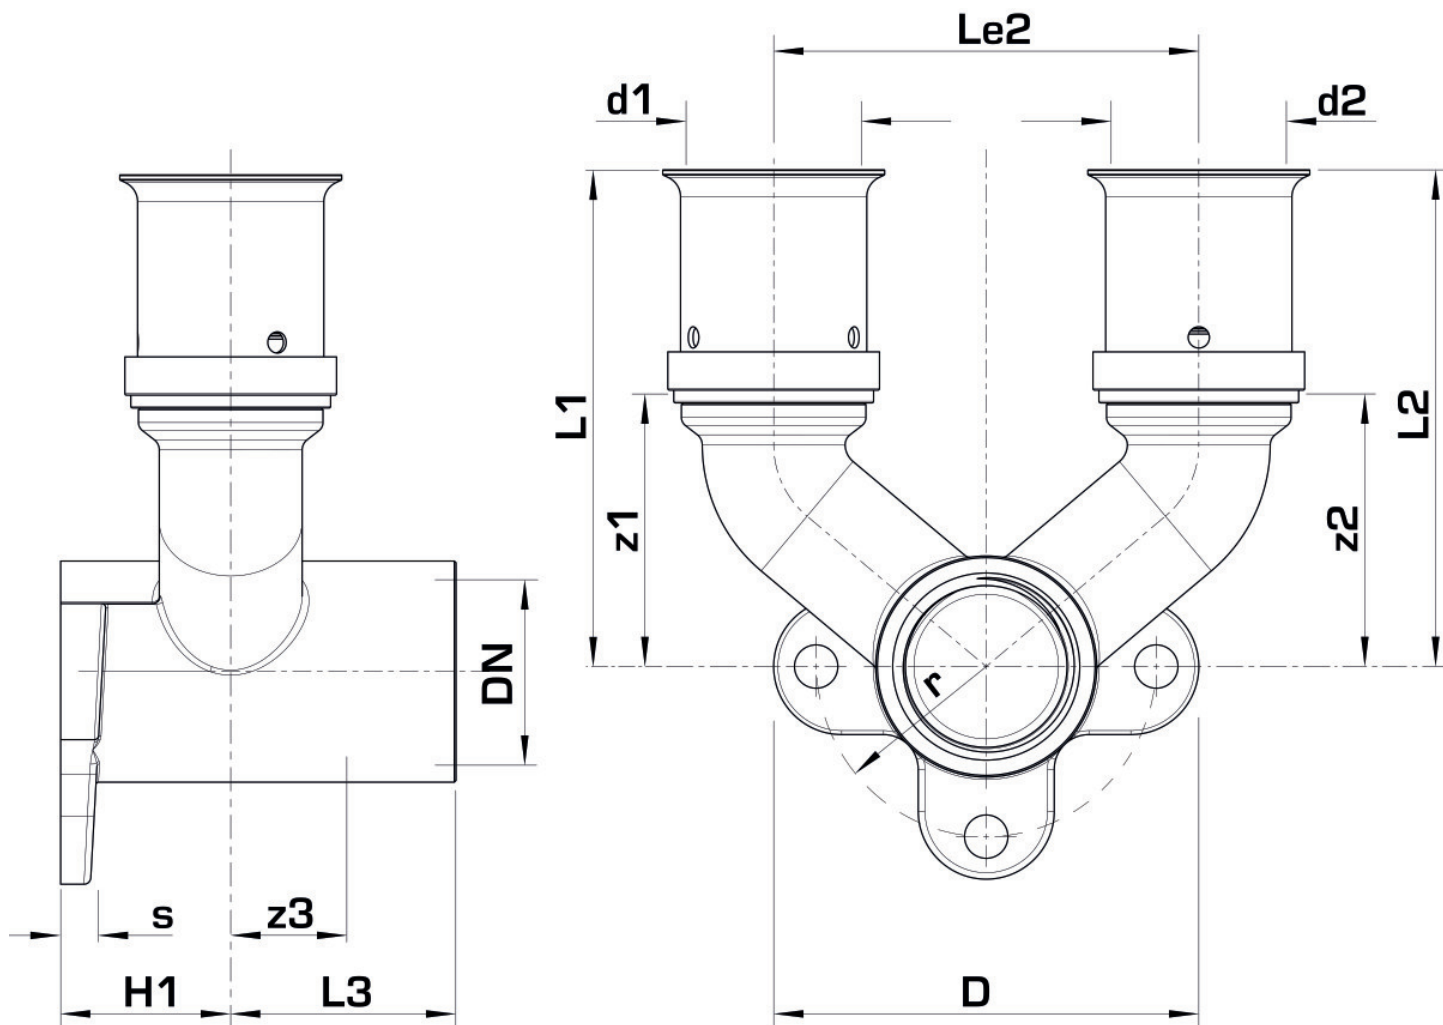

KELOX

KMU477 KELOX-ULTRAX U alakú dupla falikorong bels? menettel 16x1/2"

71254B2B

Felhasználási terület

Dupla U-alakú préselhet? falikorong bels? menettel, sárgarézbe?l p?rusmentes f?mbevonattal, O-gy?r?s támasztóhüvelyekkel és nemesacél préshüvelyekkel, „préselés nélkül tömítetlen”

Teljes magasság:

1/2" - 46mm

NE tekerjen bele menetes csövet vagy temperöntvény idomot!

Engedélyek:

Specifikáció

Termékinformációk

Csatlakozás 1	Pressmuffe
Forma	Durchgängig rechtwinklig
Presskontur	U

Műszaki tulajdonságok

Max. üzemi nyomás 20°C-nál	10 bar
----------------------------	--------

Termékinformációk

VPE1	10,00 SA1
VPE2	50,00 KT1
Tömeg	0,246 KGM
Szöveg	KELOX-ULTRAX U alakú dupla falikorong belső menettel
BELSO	74122000
Árúfcsoport	KELOX
Árúfcsoport	KELOX-ULTRAX fém idomok
Kód	KMU477

Cikkszám	Rajz	d1 mm	L1 mm	L2 mm	L3 mm	z1 mm	z2 mm	z3 mm
71254B2B	16x1/2"	16	55,5	55,5	26,5	33	10	12