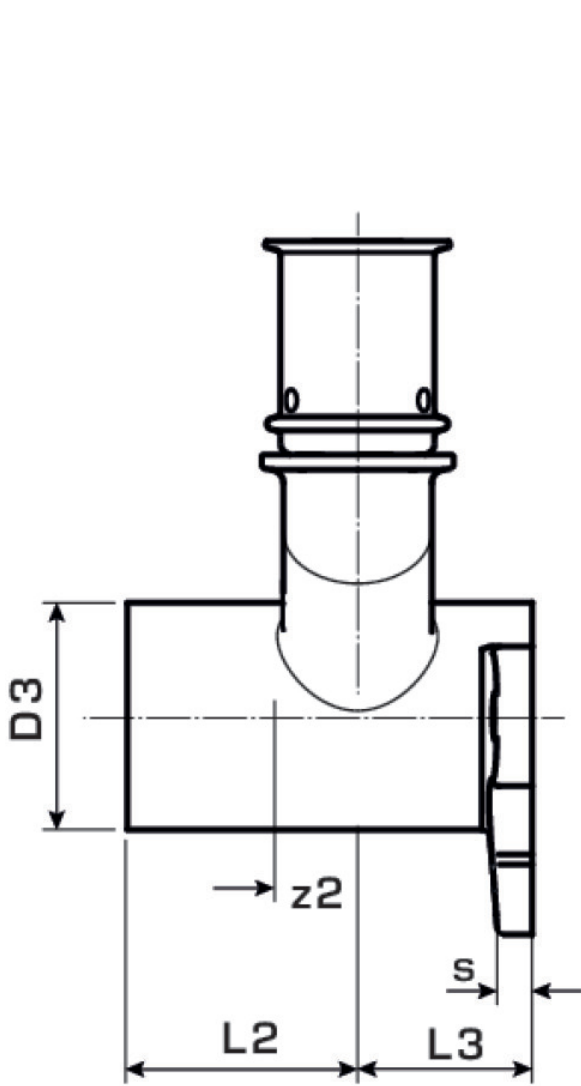

Cikkszám	Rajz	d1 mm	L1 mm	L2 mm	L3 mm	z1 mm	z2 mm	z3 mm
71254D2D	20x1/2"	20	58	27	19.5	31	11	25