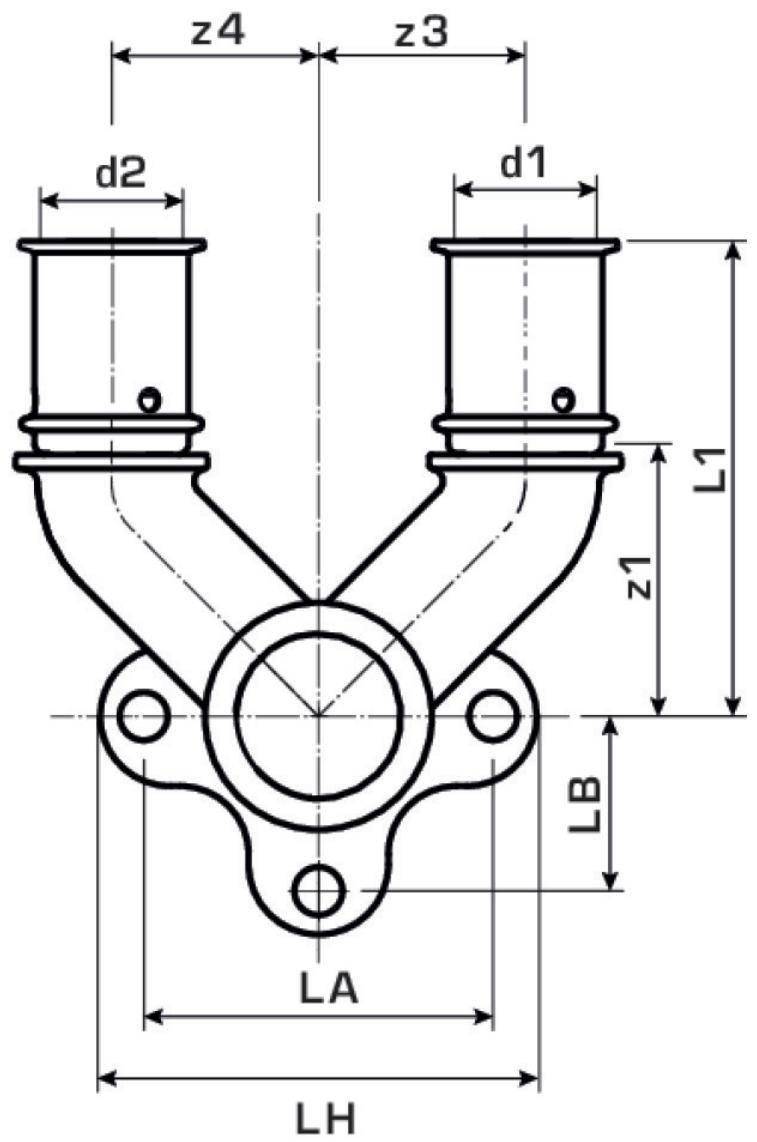

Cikkszám	Rajz	d1 mm	L1 mm	L2 mm	L3 mm	z1 mm	z2 mm	z3 mm
71254D2D	20x1/2"	20	58	27	19.5	31	11	25