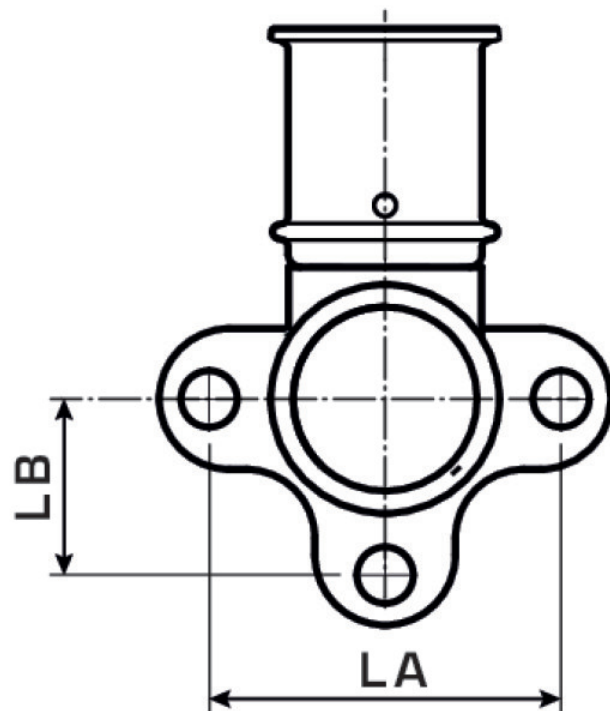

KELOX

KMU480 KELOX-ULTRAX Wandscheibe 90° mit IG 16x1/2"

71250B02

Felhasználási terület

Engedélyek:

Specifikáció

Termékinformációk

Csatlakozás 1	Pressmuffe
Forma	Durchgängig rechtwinklig
Presskontur	U

Műszaki tulajdonságok

Max. üzemi nyomás 20°C-nál	10 bar
----------------------------	--------

Termékinformációk

VPE1	10 SA1
VPE2	100 KT1
Tömeg	0,128 KGM
Szöveg	KELOX-ULTRAX Wandscheibe 90° mit IG
BELS?	74122000
Árúfcsoport	KELOX
Árúfcsoport	KELOX-ULTRAX fém idomok
Kód	KMU480

Cikkszám	Rajz	d1 mm	L1 mm	L2 mm	z1 mm	z2 mm
71250B02	16x1/2"	16	38	25.5	17	9