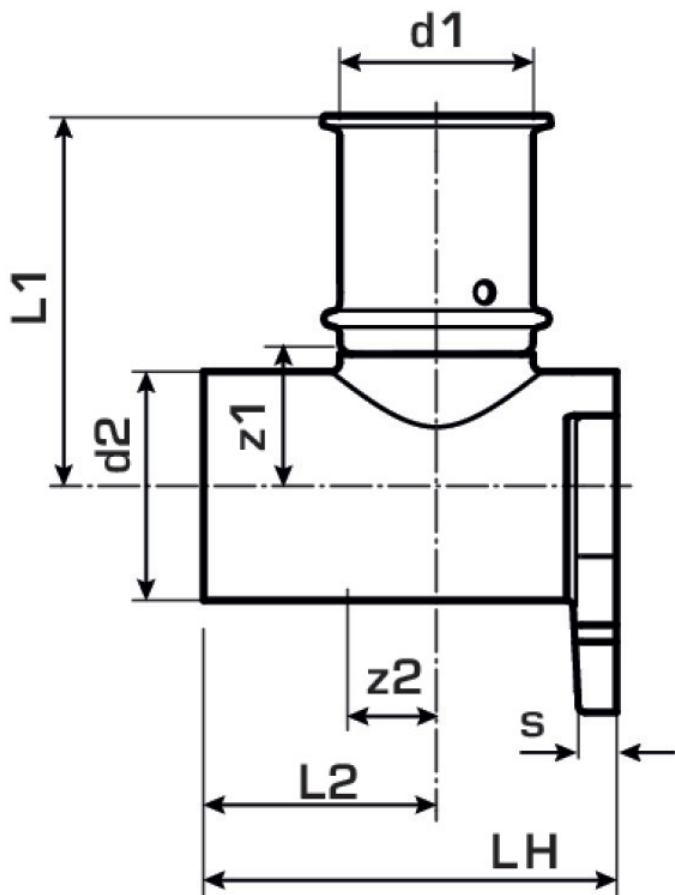

KELOX

KMU480 KELOX-ULTRAX Wandscheibe 90° mit IG 16x1/2"

71250B02

Felhasználási terület

Engedélyek:

Specifikáció

Termékinformációk

Csatlakozás 1	Pressmuffe
Forma	Durchgängig rechtwinklig
Presskontur	U

Műszaki tulajdonságok

Max. üzemi nyomás 20°C-nál	10 bar
----------------------------	--------

Termékinformációk

VPE1	10 SA1
VPE2	100 KT1
Tömeg	0,128 KGM
Szöveg	KELOX-ULTRAX Wandscheibe 90° mit IG
BELS?	74122000
Árúfcsoport	KELOX
Árúfcsoport	KELOX-ULTRAX fém idomok
Kód	KMU480

Cikkszám	Rajz	d1 mm	L1 mm	L2 mm	z1 mm	z2 mm
71250B02	16x1/2"	16	38	25.5	17	9