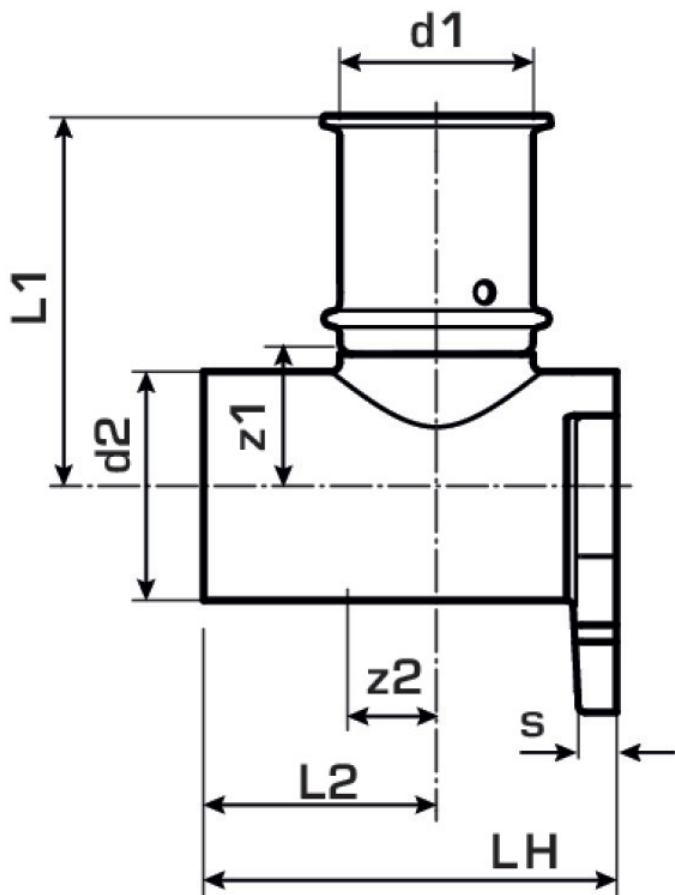

KELOX

KMU480 KELOX-ULTRAX Wandscheibe 90° mit IG 20x3/4"

71250D04

Felhasználási terület

Engedélyek:

Specifikáció

Termékinformációk

Csatlakozás 1	Pressmuffe
Forma	Durchgängig rechtwinklig
Presskontur	U

Műszaki tulajdonságok

Max. üzemi nyomás 20°C-nál	10
----------------------------	----

Termékinformációk

VPE1	10 SA1
VPE2	80 KT1
Tömeg	0,148 KGM
Szöveg	KELOX-ULTRAX Wandscheibe 90° mit IG
BELS?	74122000
Áruf?csoport	KELOX
Áruf?csoport	KELOX-ULTRAX fém idomok
Kód	KMU480

Cikkszám	Rajz	d1 mm	L1 mm	L2 mm	z1 mm	z2 mm
71250D04	20x3/4"	20	46	31	20,5	11