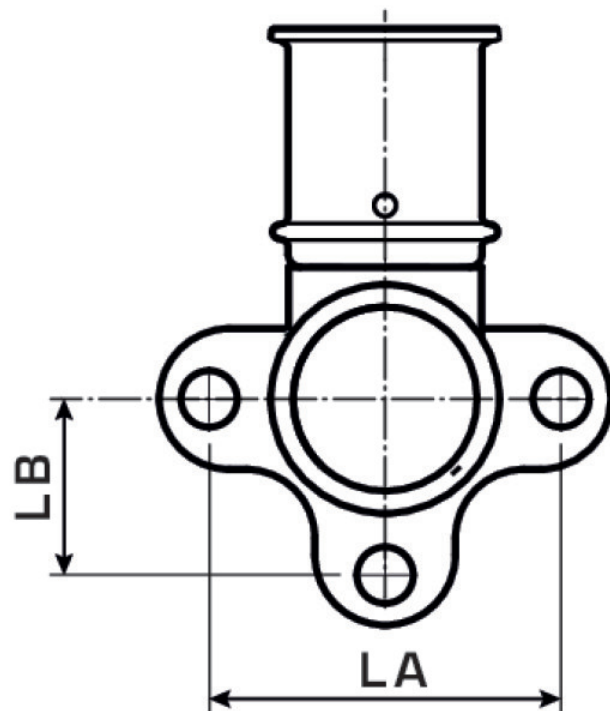

KELOX

KMU480 KELOX-ULTRAX Wandscheibe 90° mit IG 20x3/4"

71250D04

Felhasználási terület

Engedélyek:

Specifikáció

Termékinformációk

Csatlakozás 1	Pressmuffe
Forma	Durchgängig rechtwinklig
Presskontur	U

Műszaki tulajdonságok

Max. üzemi nyomás 20°C-nál	10
----------------------------	----

Termékinformációk

VPE1	10 SA1
VPE2	80 KT1
Tömeg	0,148 KGM
Szöveg	KELOX-ULTRAX Wandscheibe 90° mit IG
BELS?	74122000
Áruf?csoport	KELOX
Áruf?csoport	KELOX-ULTRAX fém idomok
Kód	KMU480

Cikkszám	Rajz	d1 mm	L1 mm	L2 mm	z1 mm	z2 mm
71250D04	20x3/4"	20	46	31	20,5	11