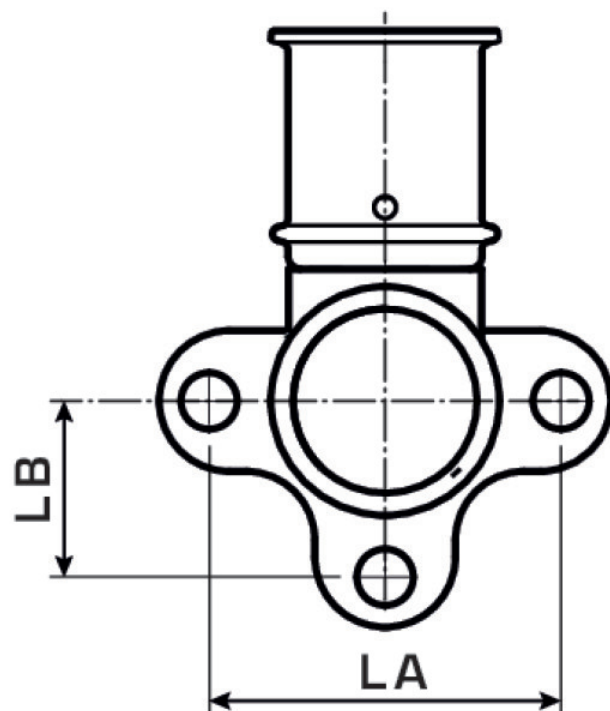

KELOX

KMU480 KELOX-ULTRAX Wandscheibe 90° mit IG 25x3/4"

71250E04

Felhasználási terület

Engedélyek:

Specifikáció

Termékinformációk

Csatlakozás 1	Pressmuffe
Forma	Durchgängig rechtwinklig
Presskontur	U

Műszaki tulajdonságok

Max. üzemi nyomás 20°C-nál	10 bar
----------------------------	--------

Termékinformációk

VPE1	6 SA1
VPE2	60 KT1
Tömeg	0,162 KGM
Szöveg	KELOX-ULTRAX Wandscheibe 90° mit IG
BELS?	74122000
Áruf?csoport	KELOX
Áruf?csoport	KELOX-ULTRAX fém idomok
Kód	KMU480

Cikkszám	Rajz	d1 mm	L1 mm	L2 mm	z1 mm	z2 mm
71250E04	25x3/4"	25	48	27.5	20.5	13.5