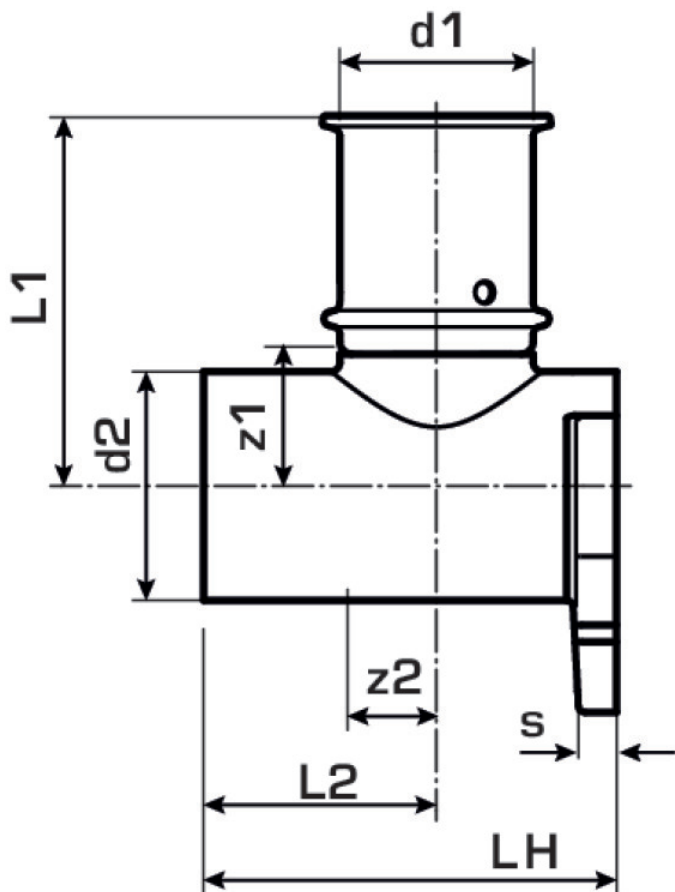

KELOX

KMU480 KELOX-ULTRAX Wandscheibe 90° mit IG 25x3/4"

71250E04

Felhasználási terület

Engedélyek:

Specifikáció

Termékinformációk

Csatlakozás 1	Pressmuffe
Forma	Durchgängig rechtwinklig
Presskontur	U

Műszaki tulajdonságok

Max. üzemi nyomás 20°C-nál	10 bar
----------------------------	--------

Termékinformációk

VPE1	6 SA1
VPE2	60 KT1
Tömeg	0,162 KGM
Szöveg	KELOX-ULTRAX Wandscheibe 90° mit IG
BELS?	74122000
Áruf?csoport	KELOX
Áruf?csoport	KELOX-ULTRAX fém idomok
Kód	KMU480

Cikkszám	Rajz	d1 mm	L1 mm	L2 mm	z1 mm	z2 mm
71250E04	25x3/4"	25	48	27.5	20.5	13.5