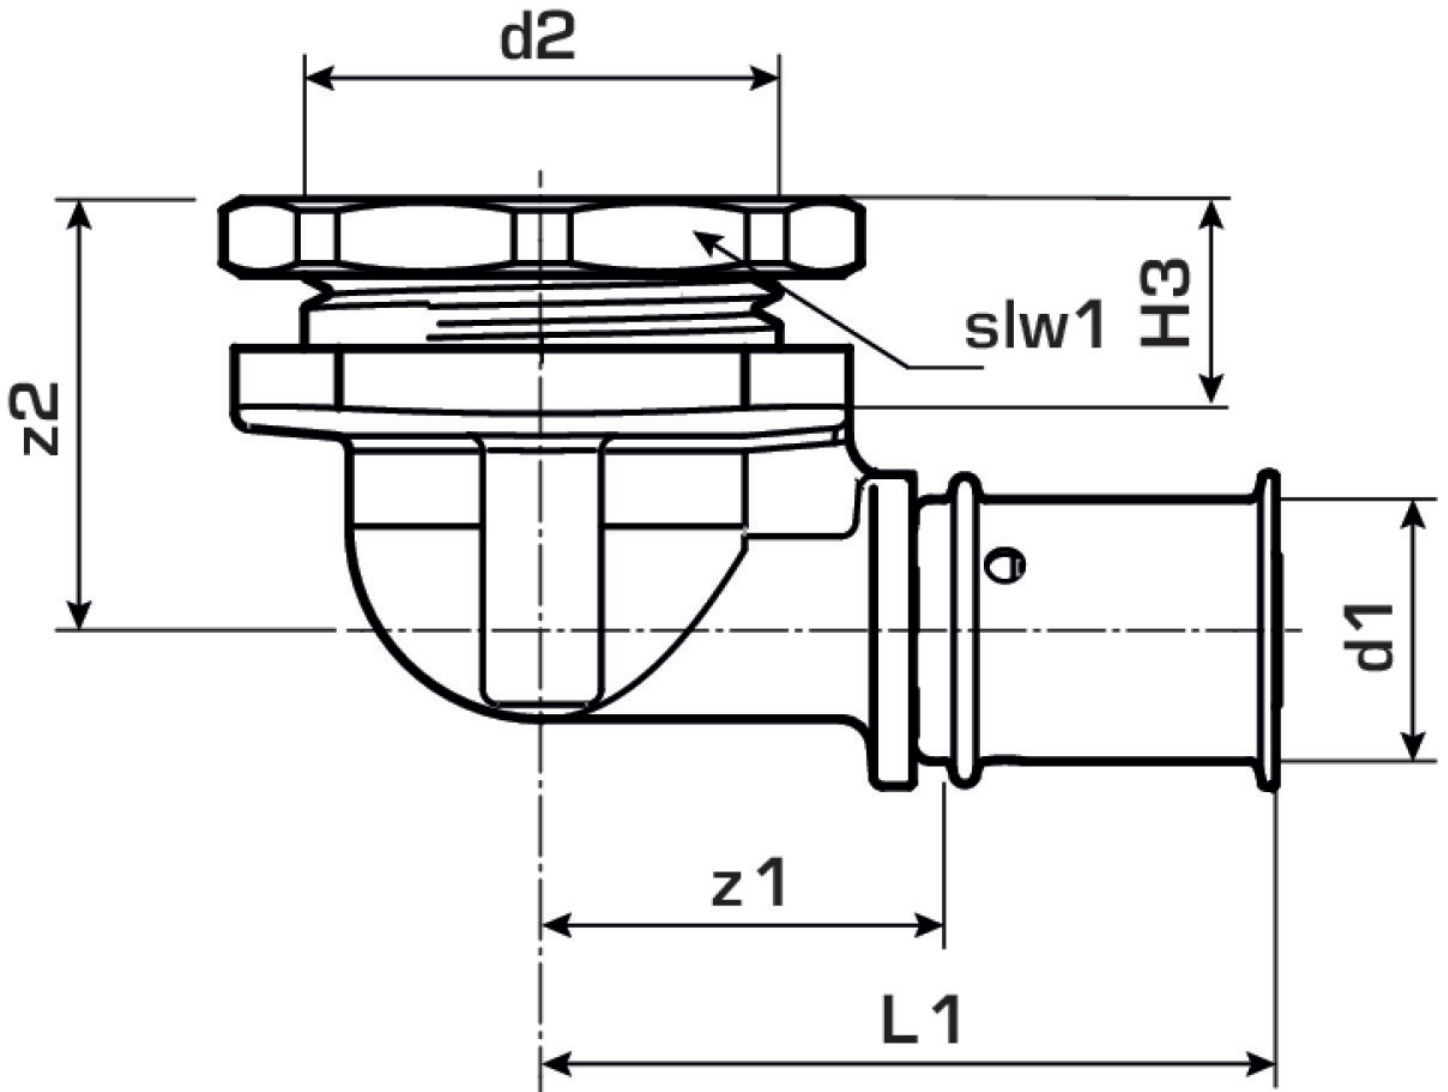

KELOX

KMU482 KELOX-ULTRAX UPS-Anschlusswinkel 90° mit IG 16x1/2"

71253B02

Felhasználási terület

Engedélyek:

Specifikáció

Termékinformációk

Csatlakozás 1	Pressmuffe
Csatlakozás 2	Innengewinde zylindrisch BSPT-Rp (ISO 7-1 / EN 10226-1)
Kivitel	2-teilig
Forma	Winkel
Szög	90 °
Presskontur	U

Termékinformációk

VPE1	10 SA1
VPE2	80 KT1
Tömeg	0,156 KGM
Szöveg	KELOX-ULTRAX UPS-Anschlusswinkel 90° mit IG
BELS?	74122000
Áruf?csoport	KELOX
Áruf?csoport	KELOX-ULTRAX fém idomok
Kód	KMU482

Cikkszám	Rajz	d2	d1 mm	L1 mm	z1 mm	z2 mm	slw1 mm
71253B02	16x1/2"	1/2 Zoll (15)	16	48.5	26	29.5	38