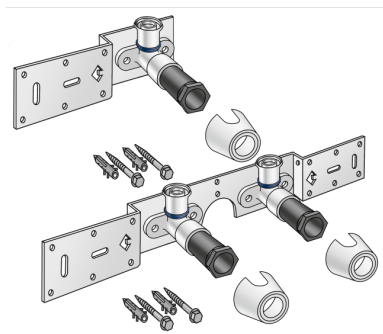

## KMU485 KELOX-ULTRAX csatlakozókészlet 16x1/2" 15cm

71266B02

### Felhasználási terület

KMU480 90°-os falikorong-könyökídommal, hangszigetelt kivitelben, dugókkal, fém tartóelemmel, tiplikkel és rögzítőelemekkel

NE tekerjen bele menetes csövet vagy temperöntvény idomot!

## Termékinformációk

VPE1	1,00 KT1
VPE2	15,00 KT2
Tömeg	0,919 KGM
Szöveg	KELOX-ULTRAX csatlakozókészlet
BELS?	74122000
Áruf?csoport	KELOX
Áruf?csoport	KELOX-ULTRAX fém idomok
Kód	KMU485