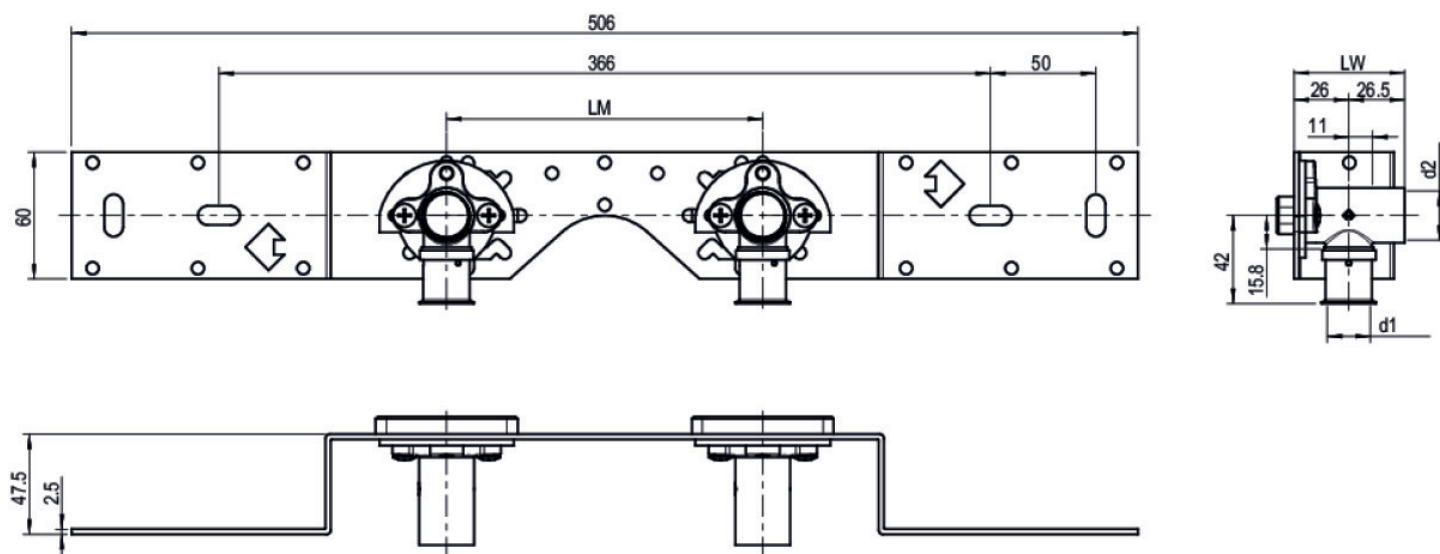

KELOX

KMU485 KELOX-ULTRAX Anschluss-Set 16x1/2" 15cm

71266B02

Felhasználási terület

Engedélyek:

Specifikáció

Termékinformációk

VPE1	1 KT1
VPE2	15 KT2
Tömeg	1,1 KGM
Szöveg	KELOX-ULTRAX Anschluss-Set
BELS?	74122000
Áruf?csoport	KELOX
Áruf?csoport	KELOX-ULTRAX fém idomok
Kód	KMU485

Cikkszám

71266B02

Rajz

16x1/2" 15cm