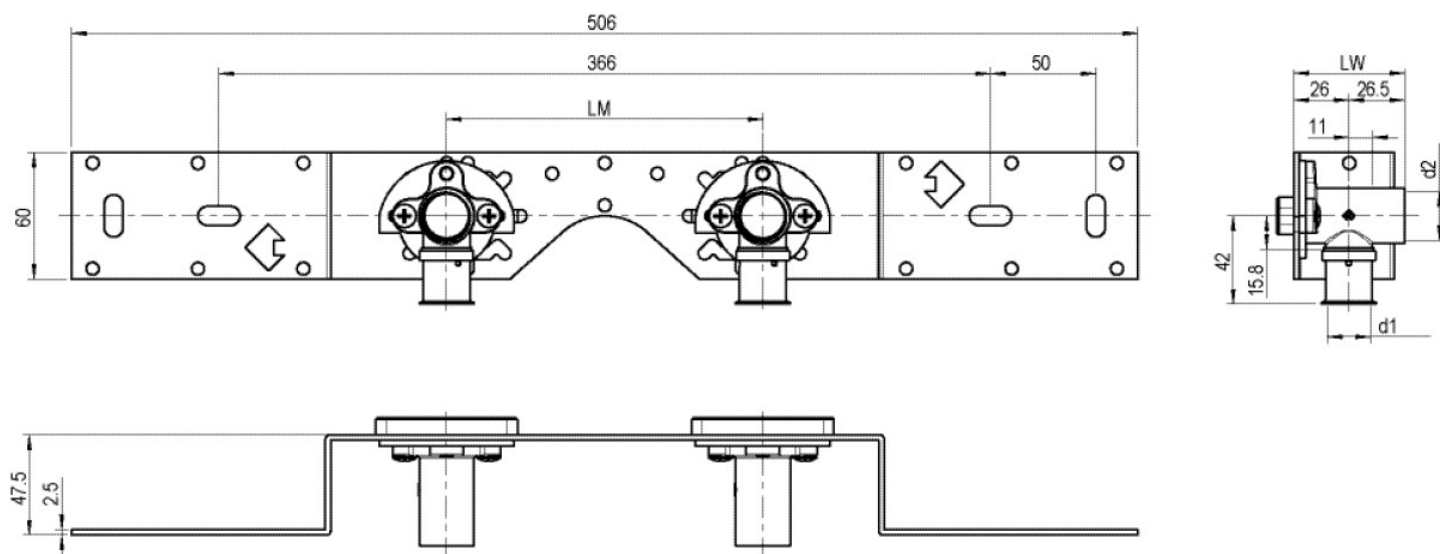

## Termékinformációk

VPE1	1,00 KT1
VPE2	15,00 KT2
Tömeg	0,919 KGM
Szöveg	KELOX-ULTRAX csatlakozókészlet
BELS?	74122000
Áruf?csoport	KELOX
Áruf?csoport	KELOX-ULTRAX fém idomok
Kód	KMU485