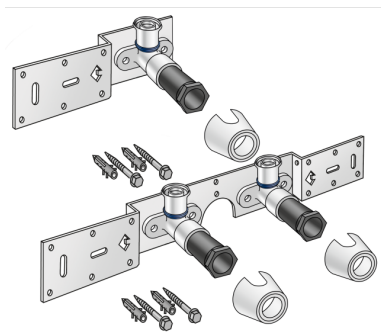

KELOX

KMU485 KELOX-ULTRAX Anschluss-Set 16x1/2" 8-10cm

71262B02

Felhasználási terület

Engedélyek:

Specifikáció

Termékinformációk

VPE1	1 KT1
VPE2	15 KT2
Tömeg	1,07 KGM
Szöveg	KELOX-ULTRAX Anschluss-Set
BELS?	74122000
Áruf?csoport	KELOX
Áruf?csoport	KELOX-ULTRAX fém idomok
Kód	KMU485

Cikkszám

71262B02

Rajz

16x1/2" 8-10cm