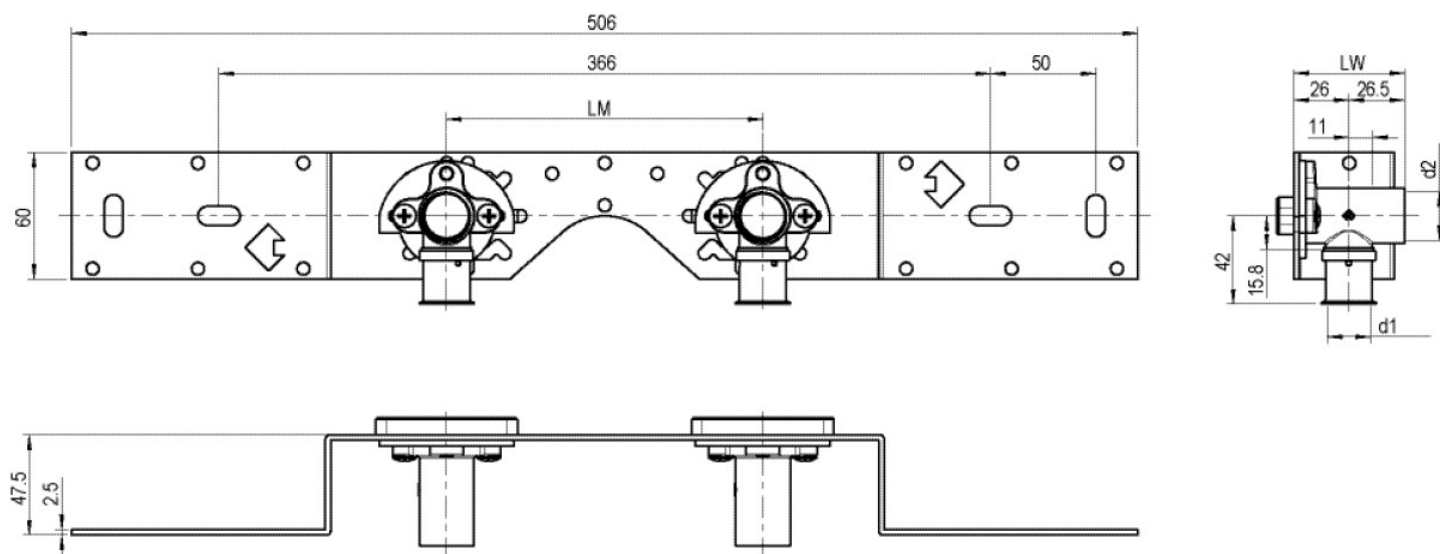

KELOX

KMU485 KELOX-ULTRAX csatlakozókészlet 16x1/2" 8-10cm

71262B02

Felhasználási terület

KMU480 90°-os falikorong-könyökídommal, hangszigetelt kivitelben, dugókkal, fém tartóelemmel, tiplikkel és rögzítőelemekkel

Termékinformációk

VPE1	1,00 KT1
VPE2	15,00 KT2
Tömeg	0,893 KGM
Szöveg	KELOX-ULTRAX csatlakozókészlet
BELS?	74122000
Áruf?csoport	KELOX
Áruf?csoport	KELOX-ULTRAX fém idomok
Kód	KMU485

Cikkszám

71262B02

Rajz