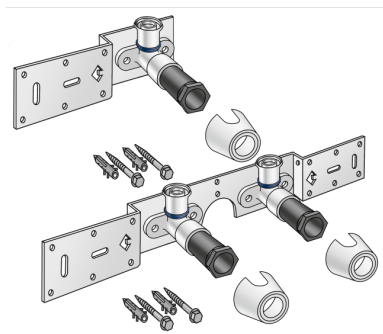

KELOX

KMU485 KELOX-ULTRAX csatlakozókészlet 16x1/2" 8-10cm

71262B02

Felhasználási terület

KMU480 90°-os falikorong-könyökídommal, hangszigetelt kivitelben, dugókkal, fém tartóelemmel, tiplikkel és rögzítőelemekkel

Termékinformációk

VPE1	1,00 KT1
VPE2	15,00 KT2
Tömeg	0,893 KGM
Szöveg	KELOX-ULTRAX csatlakozókészlet
BELS?	74122000
Áruf?csoport	KELOX
Áruf?csoport	KELOX-ULTRAX fém idomok
Kód	KMU485

Cikkszám

71262B02

Rajz