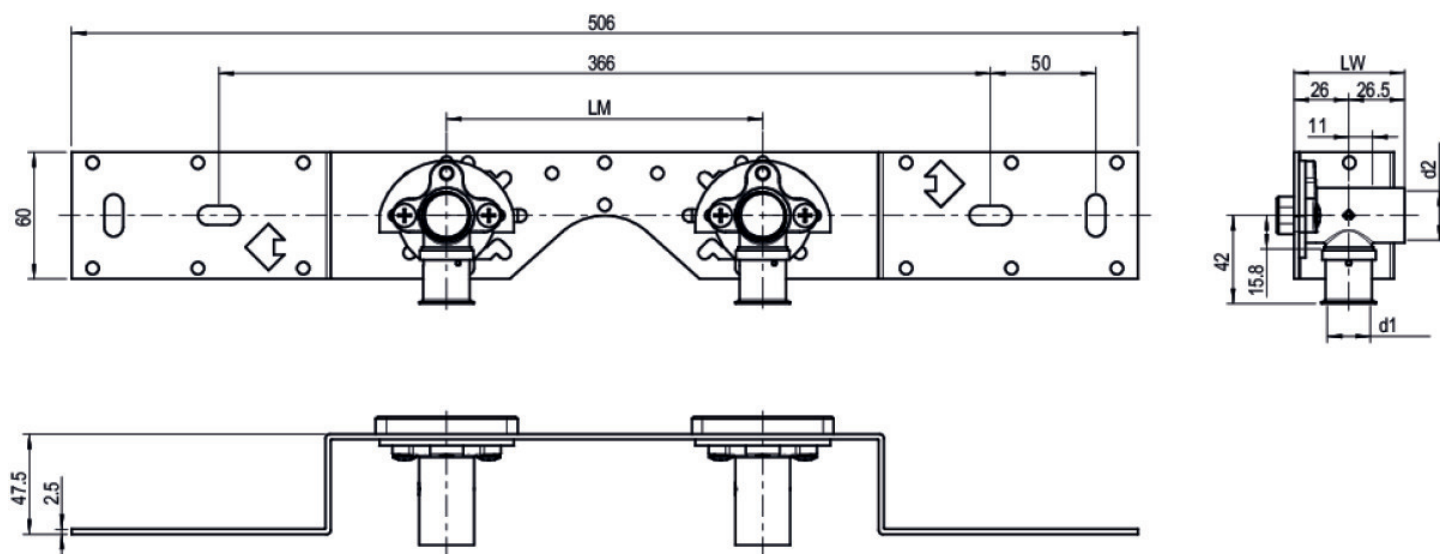

KELOX

KMU485 KELOX-ULTRAX Anschluss-Set 16x1/2" 8-10cm

71262B02

Felhasználási terület

Engedélyek:

Specifikáció

Termékinformációk

VPE1	1 KT1
VPE2	15 KT2
Tömeg	1,07 KGM
Szöveg	KELOX-ULTRAX Anschluss-Set
BELS?	74122000
Áruf?csoport	KELOX
Áruf?csoport	KELOX-ULTRAX fém idomok
Kód	KMU485

Cikkszám

71262B02

Rajz

16x1/2" 8-10cm