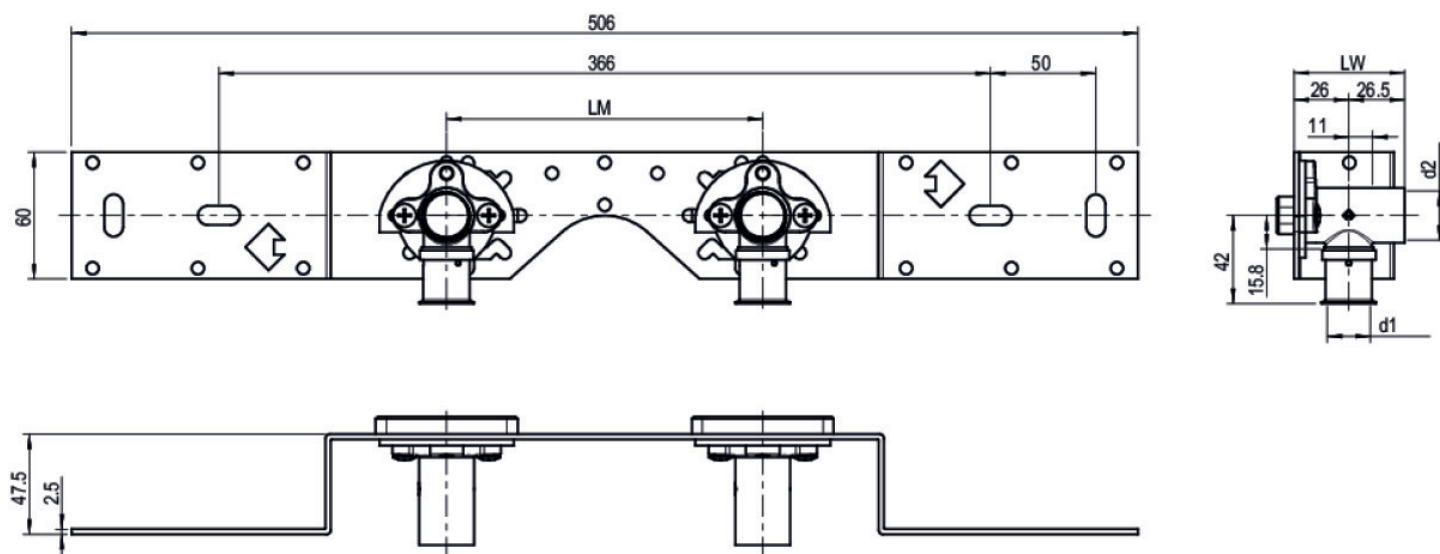

KELOX

KMU485 KELOX-ULTRAX Anschluss-Set 16x1/2" Einzelanschl.

71261B02

Felhasználási terület

Engedélyek:

Specifikáció

Termékinformációk

VPE1	1 KT1
VPE2	15 KT2
Tömeg	0,64 KGM
Szöveg	KELOX-ULTRAX Anschluss-Set
BELS?	74122000
Áruf?csoport	KELOX
Áruf?csoport	KELOX-ULTRAX fém idomok
Kód	KMU485

Cikkszám

71261B02

Rajz

16x1/2" Einzelanschl.