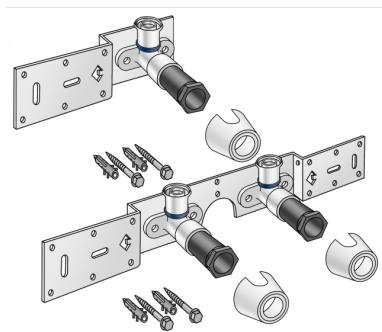

## KMU485 KELOX-ULTRAX csatlakozókészlet 16x1/2" egyes csatl.

71261B02

### Felhasználási terület

KMU480 90°-os falikorong-könyökídommal, hangszigetelt kivitelben, dugókkal, fém tartóelemmel, tiplikkel és rögzítőelemekkel

NE tekerjen bele menetes csövet vagy temperöntvény idomot!