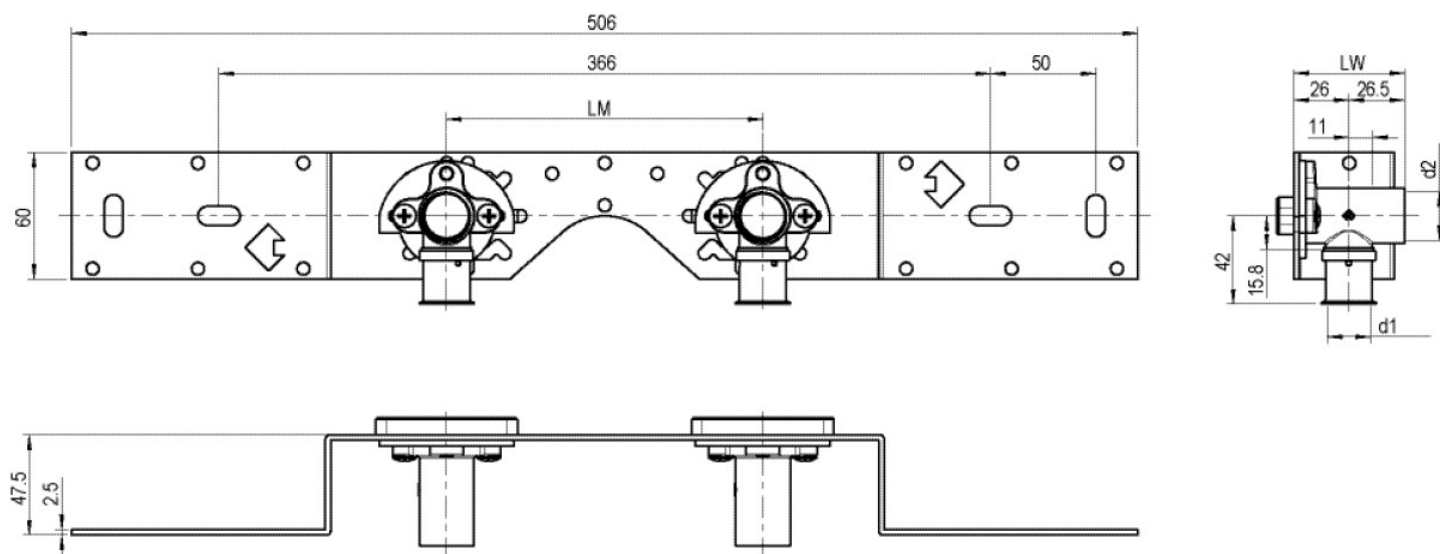

## Termékinformációk

VPE1	1,00 KT1
VPE2	15,00 KT2
Tömeg	0,466 KGM
Szöveg	KELOX-ULTRAX csatlakozókészlet
BELS?	74122000
Áruf?csoport	KELOX
Áruf?csoport	KELOX-ULTRAX fém idomok
Kód	KMU485