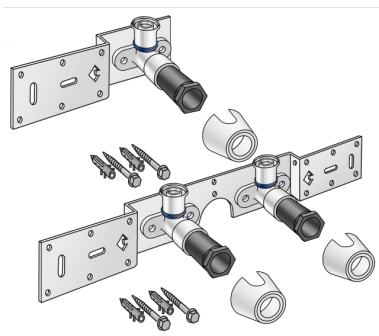

KELOX

KMU485 KELOX-ULTRAX Anschluss-Set 20x1/2" 15cm

71266D02

Felhasználási terület

Engedélyek:

Specifikáció

Termékinformációk

VPE1	1 KT1
VPE2	15 KT2
Tömeg	1,116 KGM
Szöveg	KELOX-ULTRAX Anschluss-Set
BELS?	74122000
Áruf?csoport	KELOX
Áruf?csoport	KELOX-ULTRAX fém idomok
Kód	KMU485

Cikkszám

71266D02

Rajz

20x1/2" 15cm