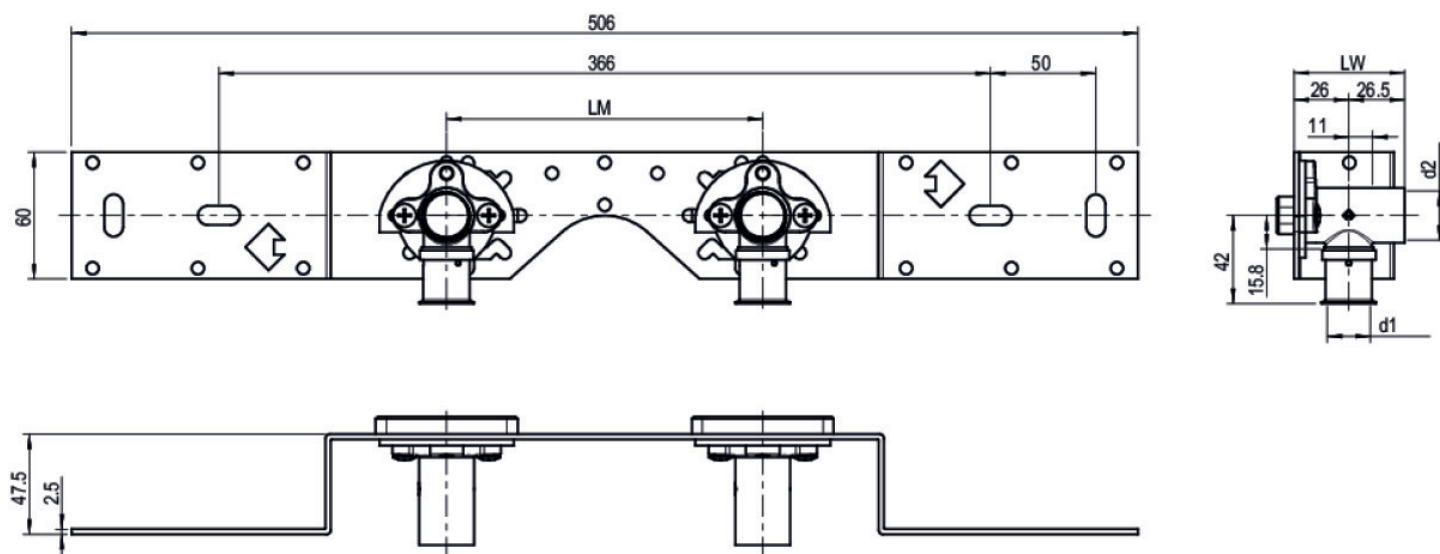

KELOX

KMU485 KELOX-ULTRAX Anschluss-Set 20x1/2" 15cm

71266D02

Felhasználási terület

Engedélyek:

Specifikáció

Termékinformációk

VPE1	1 KT1
VPE2	15 KT2
Tömeg	1,116 KGM
Szöveg	KELOX-ULTRAX Anschluss-Set
BELS?	74122000
Áruf?csoport	KELOX
Áruf?csoport	KELOX-ULTRAX fém idomok
Kód	KMU485

Cikkszám

71266D02

Rajz

20x1/2" 15cm