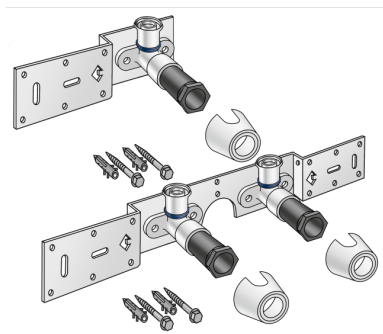

## KMU485 KELOX-ULTRAX csatlakozókészlet 20x1/2" 8-10cm

71262D02

### Felhasználási terület

KMU480 90°-os falikorong-könyökídommal, hangszigetelt kivitelben, dugókkal, fém tartóelemmel, tiplikkal és rögzítőelemekkel

NE tekerjen bele menetes csövet vagy temperöntvény idomot!

## Termékinformációk

VPE1	1,00 KT1
VPE2	15,00 KT2
Tömeg	0,913 KGM
Szöveg	KELOX-ULTRAX csatlakozókészlet
BELS?	74122000
Áruf?csoport	KELOX
Áruf?csoport	KELOX-ULTRAX fém idomok
Kód	KMU485