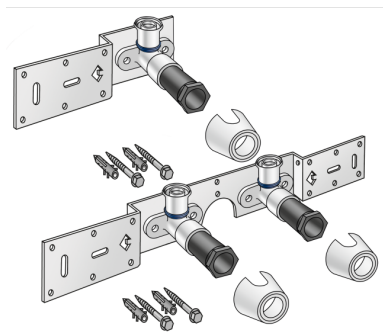

KELOX

KMU485 KELOX-ULTRAX csatlakozókészlet 20x1/2" 8-10cm

71262D02

Felhasználási terület

KMU480 90°-os falikorong-könyökídommal, hangszigetelt kivitelben, dugókkal, fém tartóelemmel, tiplikkel és rögzítőelemekkel

Termékinformációk

VPE1	1,00 KT1
VPE2	15,00 KT2
Tömeg	0,913 KGM
Szöveg	KELOX-ULTRAX csatlakozókészlet
BELS?	74122000
Áruf?csoport	KELOX
Áruf?csoport	KELOX-ULTRAX fém idomok
Kód	KMU485

Cikkszám

71262D02

Rajz