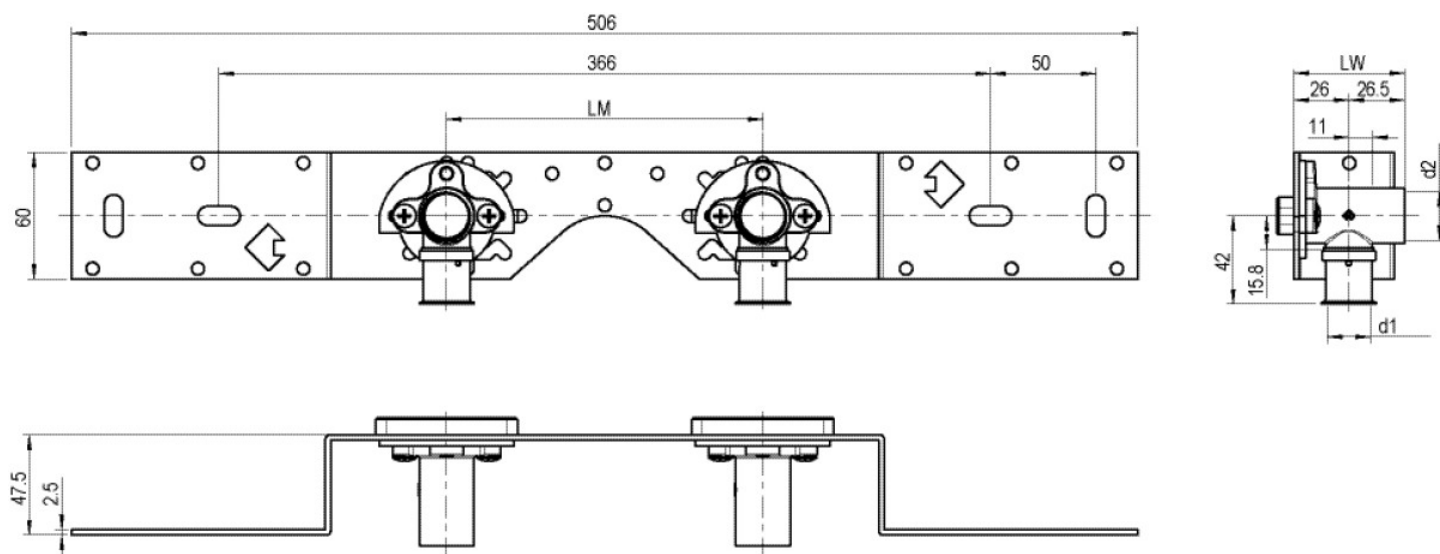

KELOX

KMU485 KELOX-ULTRAX csatlakozókészlet 20x1/2" 8-10cm

71262D02

Felhasználási terület

KMU480 90°-os falikorong-könyökídommal, hangszigetelt kivitelben, dugókkal, fém tartóelemmel, tiplikkel és rögzítőelemekkel

Termékinformációk

VPE1	1,00 KT1
VPE2	15,00 KT2
Tömeg	0,913 KGM
Szöveg	KELOX-ULTRAX csatlakozókészlet
BELS?	74122000
Áruf?csoport	KELOX
Áruf?csoport	KELOX-ULTRAX fém idomok
Kód	KMU485

Cikkszám

71262D02

Rajz

20x1/2" 8-10cm