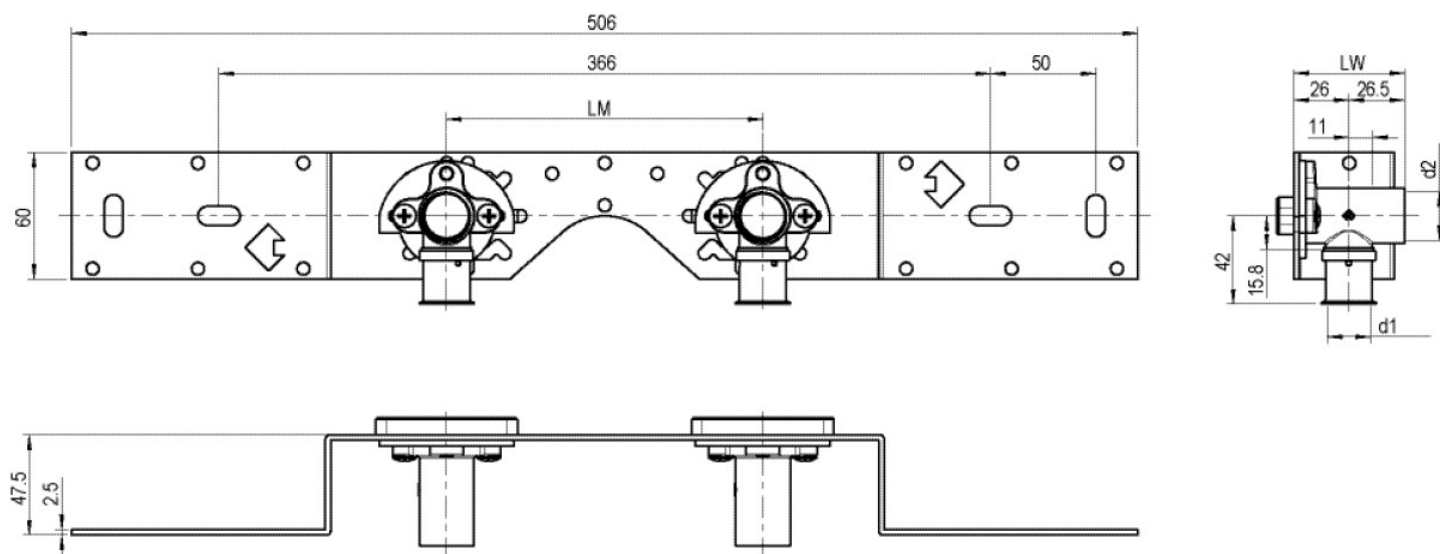

## Termékinformációk

VPE1	1,00 KT1
VPE2	15,00 KT2
Tömeg	0,913 KGM
Szöveg	KELOX-ULTRAX csatlakozókészlet
BELS?	74122000
Áruf?csoport	KELOX
Áruf?csoport	KELOX-ULTRAX fém idomok
Kód	KMU485