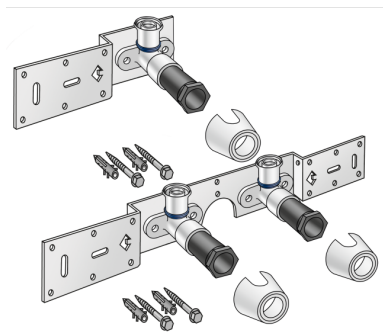

KELOX

KMU485 KELOX-ULTRAX csatlakozókészlet 20x1/2" egyes csatl.

71261D02

Felhasználási terület

KMU480 90°-os falikorong-könyökídommal, hangszigetelt kivitelben, dugókkal, fém tartóelemmel, tiplikkel és rögzítőelemekkel

Termékinformációk

VPE1	1,00 KT1
VPE2	15,00 KT2
Tömeg	0,476 KGM
Szöveg	KELOX-ULTRAX csatlakozókészlet
BELS?	74122000
Áruf?csoport	KELOX
Áruf?csoport	KELOX-ULTRAX fém idomok
Kód	KMU485

Cikkszám

71261D02

Rajz