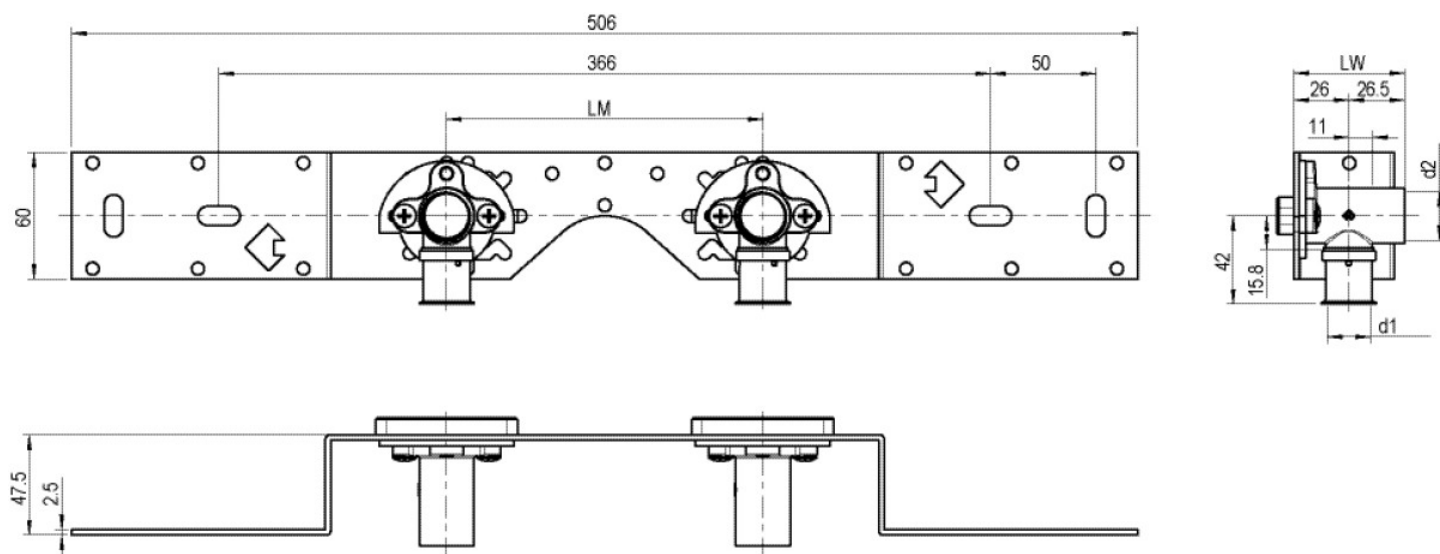

KELOX

KMU485 KELOX-ULTRAX csatlakozókészlet 20x1/2" egyes csatl.

71261D02

Felhasználási terület

KMU480 90°-os falikorong-könyökídommal, hangszigetelt kivitelben, dugókkal, fém tartóelemmel, tiplikkel és rögzítőelemekkel

Termékinformációk

VPE1	1,00 KT1
VPE2	15,00 KT2
Tömeg	0,476 KGM
Szöveg	KELOX-ULTRAX csatlakozókészlet
BELS?	74122000
Áruf?csoport	KELOX
Áruf?csoport	KELOX-ULTRAX fém idomok
Kód	KMU485

Cikkszám

71261D02

Rajz