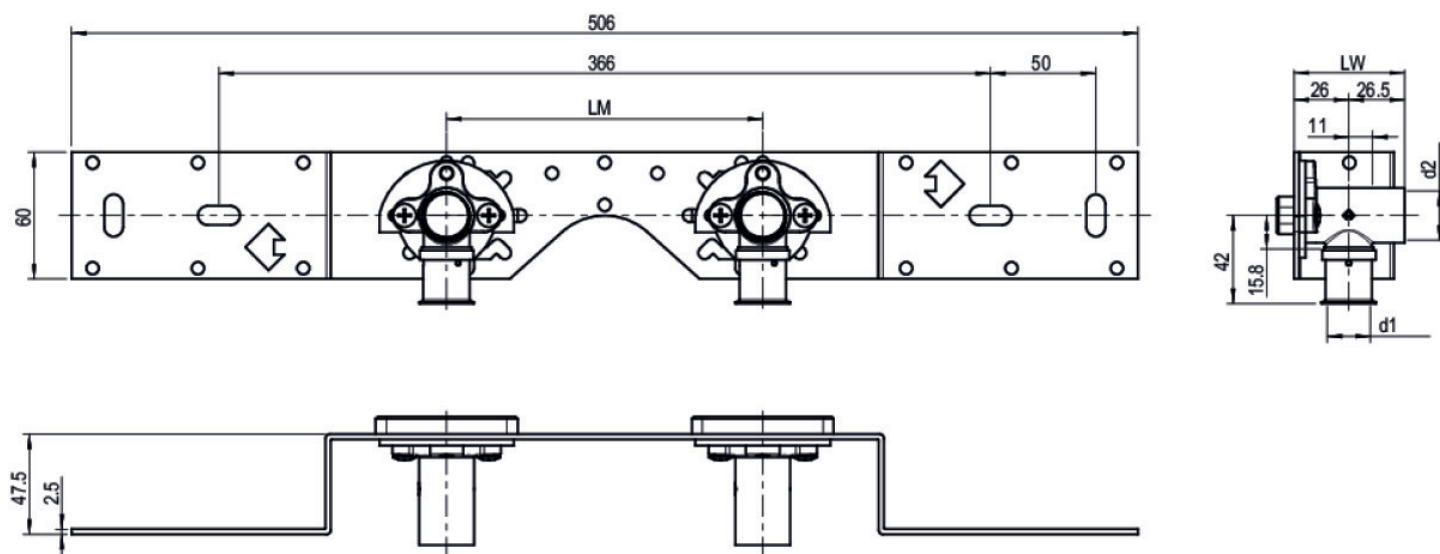

Specifikáció

Termékinformációk

VPE1	1 KT1
VPE2	15 KT2
Tömeg	0,648 KGM
Szöveg	KELOX-ULTRAX Anschluss-Set
BELS?	74122000
Áruf?csoport	KELOX
Áruf?csoport	KELOX-ULTRAX fém idomok
Kód	KMU485

Cikkszám

71261D02

Rajz

20x1/2" Einzelanschl.