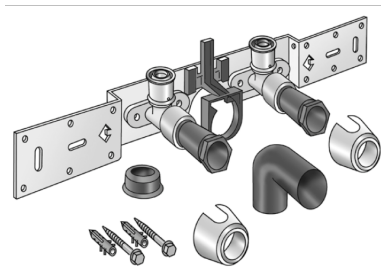

KELOX

KMU485SB KELOX-ULTRAX Anschluss-Set mit Siphonbogen 16x1/2" 8-10cm

71264B02

Felhasználási terület