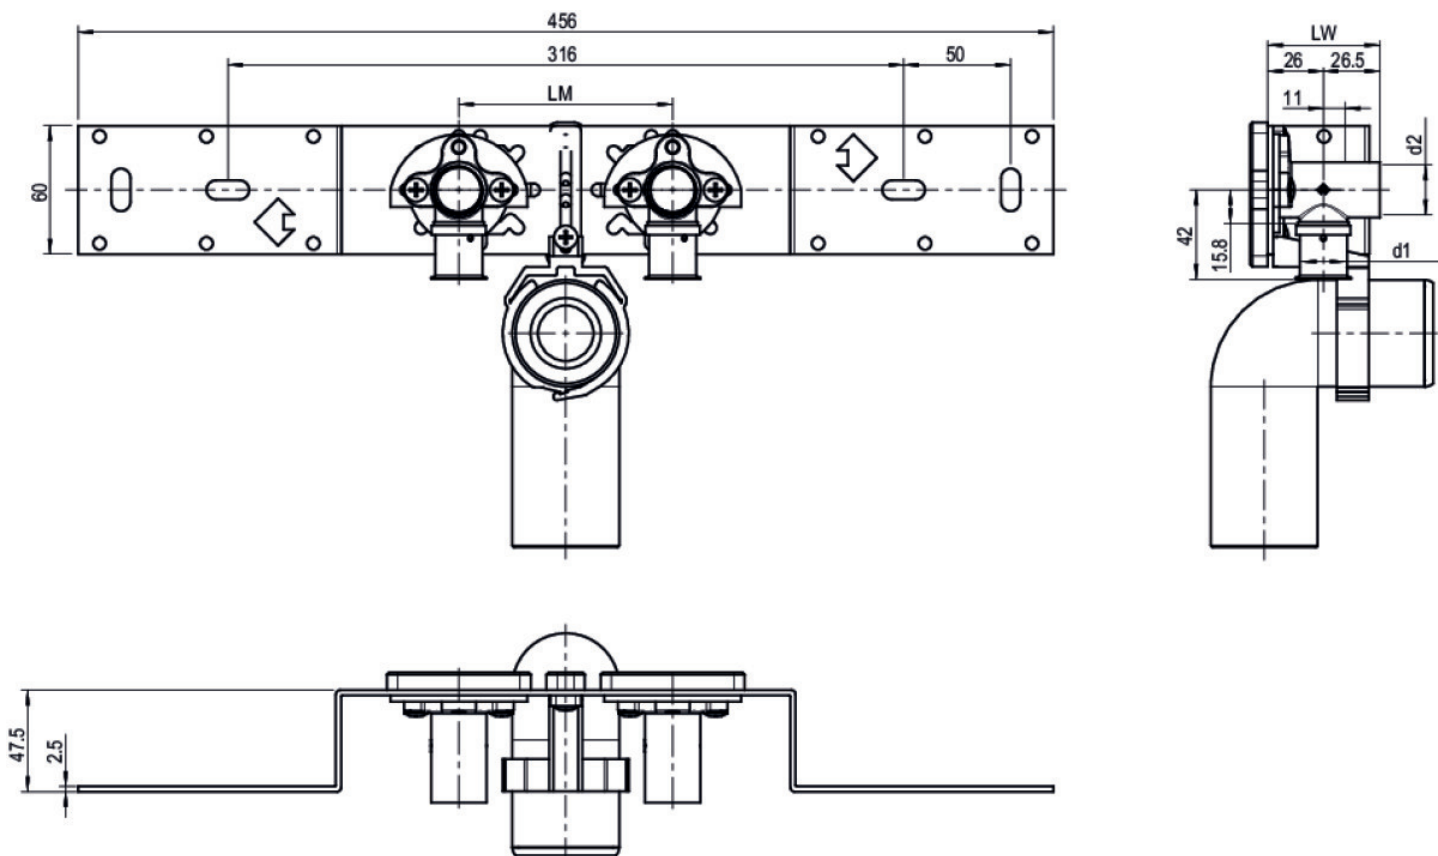

# Specifikáció

Termékinformációk	
VPE1	1 KT1
VPE2	15 KT2
Tömeg	1,23 KGM
Szöveg	KELOX-ULTRAX Anschluss-Set mit Siphonbogen
BELS?	74122000
Áruf?csoport	KELOX
Áruf?csoport	KELOX-ULTRAX fém idomok
Kód	KMU485SB