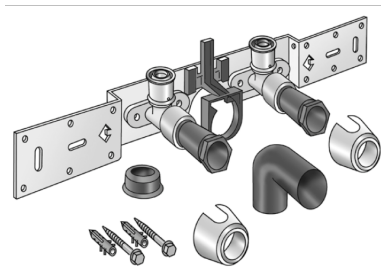

KELOX

KMU485SB KELOX-ULTRAX Anschluss-Set mit Siphonbogen 16x1/2" 15cm

71268B02

Felhasználási terület

Engedélyek:

Specifikáció

Termékinformációk	
VPE1	1 KT1
VPE2	15 KT2
Tömeg	1,26 KGM
Szöveg	KELOX-ULTRAX Anschluss-Set mit Siphonbogen
BELS?	74122000
Áruf?csoport	KELOX
Áruf?csoport	KELOX-ULTRAX fém idomok
Kód	KMU485SB

Cikkszám

Rajz

71268B02

16x1/2" 15cm