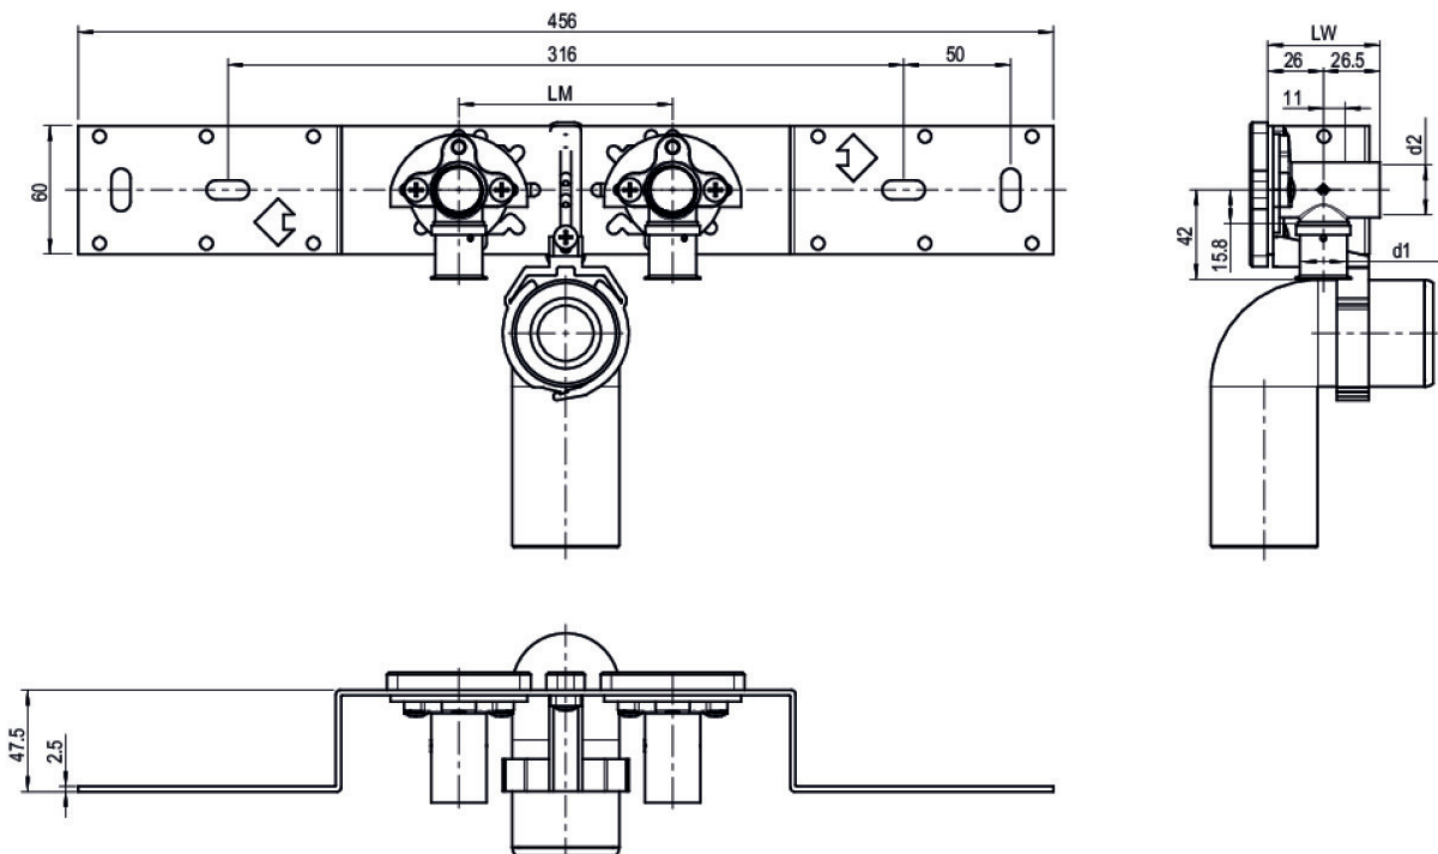

KELOX

KMU485SB KELOX-ULTRAX Anschluss-Set mit Siphonbogen 16x1/2" 15cm

71268B02

Felhasználási terület

Engedélyek:

Specifikáció

Termékinformációk	
VPE1	1 KT1
VPE2	15 KT2
Tömeg	1,26 KGM
Szöveg	KELOX-ULTRAX Anschluss-Set mit Siphonbogen
BELS?	74122000
Áruf?csoport	KELOX
Áruf?csoport	KELOX-ULTRAX fém idomok
Kód	KMU485SB

Cikkszám

Rajz

71268B02

16x1/2" 15cm