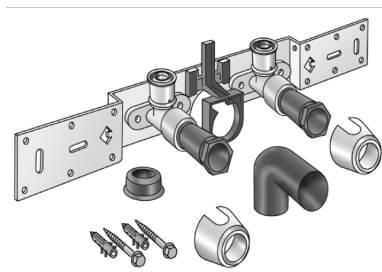

## KMU485SB KELOX-ULTRAX csatlakozókészlet szifonkönyökkel 16x1/2" 15cm

71268B02

### Felhasználási terület

KMU480 90°-os falikorong-könyökidommal, hangszigetelt kivitelben, dugókkal, fém tartóelemmel, tiplikkal és rögzítőelemekkel, d50 mm-es szifon csatlakozókönyökkel és d30-as GI csonkkal  
NE tekerjen bele menetes csöveket és temperöntvény idomot!

# Specifikáció

Termékinformációk	
VPE1	1,00 KT1
VPE2	15,00 KT2
Tömeg	1,059 KGM
Szöveg	KELOX-ULTRAX csatlakozókészlet szifonkönyökkel
BELS?	74122000
Áruf?csoport	KELOX
Áruf?csoport	KELOX-ULTRAX fém idomok
Kód	KMU485SB