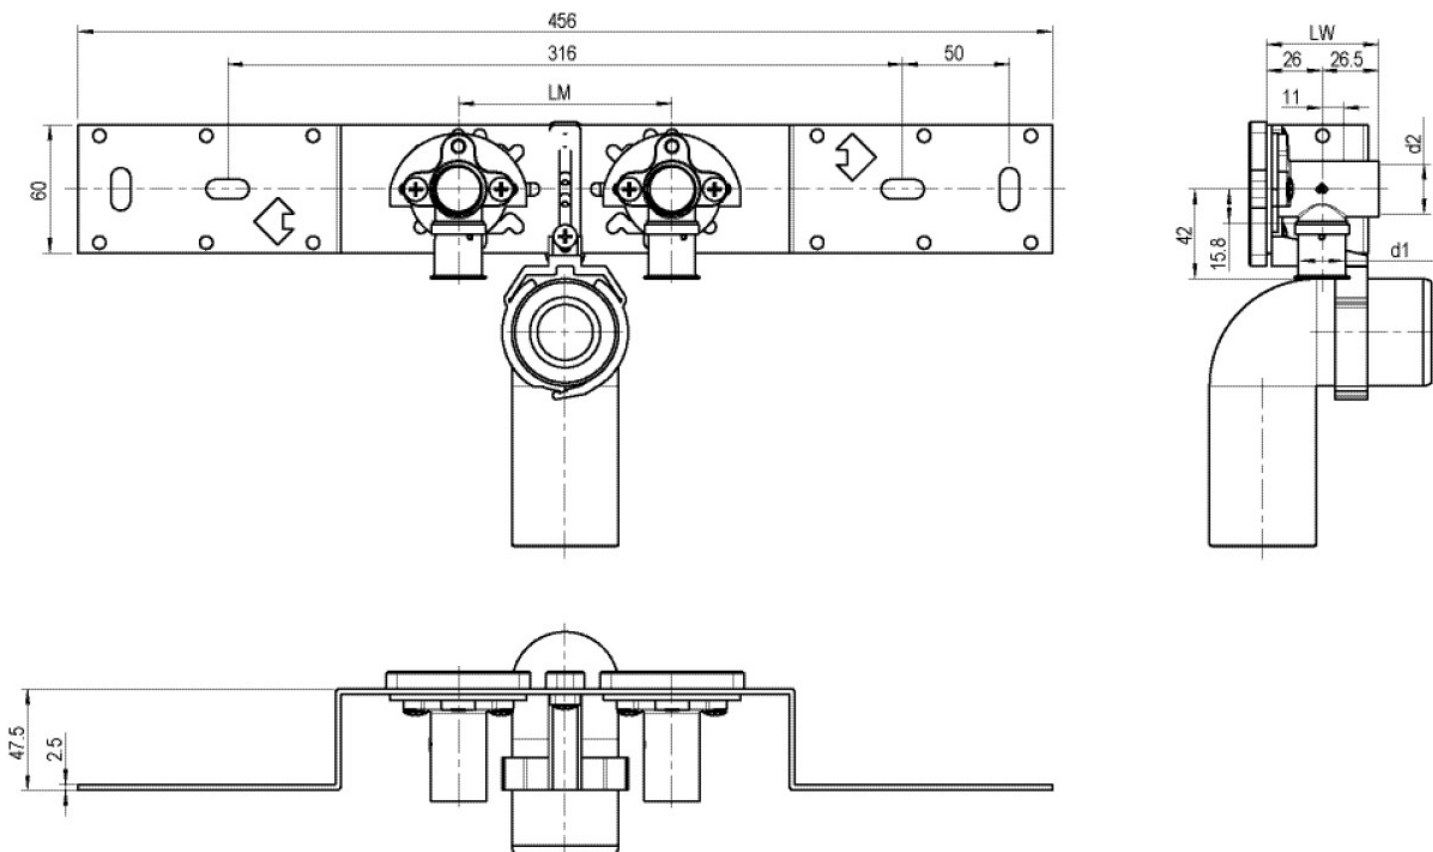

# Specifikáció

Termékinformációk	
VPE1	1,00 KT1
VPE2	15,00 KT2
Tömeg	1,059 KGM
Szöveg	KELOX-ULTRAX csatlakozókészlet szifonkönyökkel
BELS?	74122000
Áruf?csoport	KELOX
Áruf?csoport	KELOX-ULTRAX fém idomok
Kód	KMU485SB